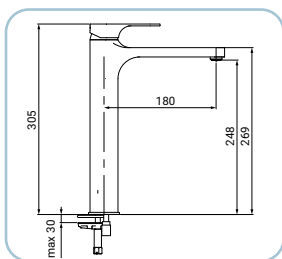

Asia

Ricreare l'eleganza con un unico prodotto adesso è possibile grazie alla serie Asia che sorprende con le sue linee delicate e lo stile attentamente disegnato. La forza elegante dei dettagli trasforma la serie nel protagonista assoluto del bagno e impreziosiscono ogni contesto.

Recreating elegance with a single product is now possible thanks to the Asia series that surprises with its delicate lines and carefully designed style.

Recréer l'élégance avec un seul produit est désormais possible grâce à la série Asia qui surprend par ses lignes délicates et son style soigné.

Eleganz mit einem einzigen Produkt neu zu erfinden, das ist jetzt dank der Serie Asia möglich. Asia überrascht mit ihren geschmeidigen Linien und dem sorgfältig gestalteten Stil.

SCARUB0577CR

Miscelatore monocomando lavabo alto 30,5 cm, finitura cromo, cartuccia a dischi ceramici Ø 35 mm, flessibili inox 3/8F lunghezza 35 cm, set di fissaggio

Basin mixer, high size, chrome finish, Ø 35 mm ceramic disc cartridge, 3/8F stainless steel flexible hoses 35 cm, assembly kit

Waschtischarmatur, Chromoberfläche, hoch, ø 35 mm Keramikkartusche, mit flexiblen Anschlusschläuchen 3/8F 35 cm aus Edelstahl, mit Fertigmontageset

Mitigeur lavabo chromé, haut, cartouche céramique ø 35 mm, flexibles d'alimentation en acier inox 3/8F 35 cm, kit de montage fourni