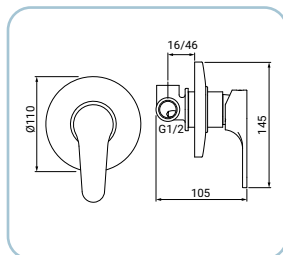

Concealed basin mixer, chrome finish, square plate, Ø 35 mm ceramic disc cartridge
Unterputz-Waschtischarmatur, Chromoberfläche, viereckige Platte, Ø 35 mm Keramikkartusche

Mitigeur lavabo à encastrer chromé, plaque rectangulaire, cartouche céramique Ø 35 mm

Wannenarmatur, Chromoberfläche, Hebel aus Metall, Ø 35 mm Keramikkartusche, mit S-Anschlüssen und Rosetten

Mitigeur bain chromé, poignée en métal, cartouche céramique Ø 35 mm, avec rosaces et raccords excentrés

SCARUB0668CR

Miscelatore monocomando esterno doccia, finitura cromo, leva in metallo, cartuccia a dischi ceramici Ø 35 mm, completo di raccordi eccentrici e rosette coprimuro

Exposed shower mixer, chrome finish, metal lever, Ø 35 mm ceramic disc cartridge, with union connectors and wall escutcheon

Aufputz-Brausearmatur, Chromoberfläche, Hebel aus Metall, Ø 35 mm Keramikkartusche, mit S-Anschlüssen und Rosetten

Mitigeur douche chromé, poignée en métal, cartouche céramique Ø 35 mm, avec rosaces et raccords excentrés