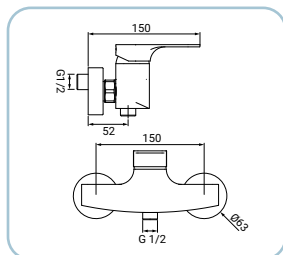

SCARUB0668CR

Miscelatore monocomando esterno doccia, finitura cromo, leva in metallo, cartuccia a dischi ceramici Ø 35 mm, completo di raccordi eccentrici e rosette coprimuro

Exposed shower mixer, chrome finish, metal lever, Ø 35 mm ceramic disc cartridge, with union connectors and wall escutcheon

Aufputz-Brausearmatur, Chromoberfläche, Hebel aus Metall, Ø 35 mm Keramikkartusche, mit S-Anschlüssen und Rosetten

Mitigeur douche chromé, poignée en métal, cartouche céramique Ø 35 mm, avec rosaces et raccords excentrés