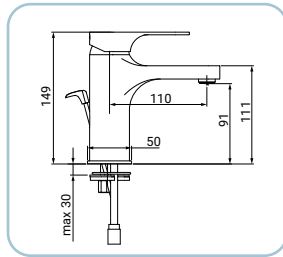

Eleganz mit einem einzigen Produkt neu zu erfinden, das ist jetzt dank der Serie Asia möglich. Asia überrascht mit ihren geschmeidigen Linien und dem sorgfältig gestalteten Stil.

SCARUB0577CR

Miscelatore monocomando lavabo alto 30,5 cm, finitura cromo, cartuccia a dischi ceramici Ø 35 mm, flessibili inox 3/8F lunghezza 35 cm, set di fissaggio

Basin mixer, high size, chrome finish, Ø 35 mm ceramic disc cartridge, 3/8F stainless steel flexible hoses 35 cm, assembly kit

Waschtischarmatur, Chromoberfläche, hoch, ø 35 mm Keramikkartusche, mit flexiblen Anschlusschläuchen 3/8F 35 cm aus Edelstahl, mit Fertigmontageset

Mitigeur lavabo chromé, haut, cartouche céramique ø 35 mm, flexibles d'alimentation en acier inox 3/8F 35 cm, kit de montage fourni

SCARUB0575CR

Miscelatore monocomando lavabo, finitura cromo, cartuccia a dischi ceramici Ø 35 mm, completo di piletta da 1"1/4, flessibili inox 3/8F lunghezza 35 cm, set di fissaggio

Basin mixer, chrome finish, Ø 35 mm ceramic disc cartridge, with 1"1/4 pop-up waste set, 3/8F stainless steel flexible hoses 35 cm, assembly kit

Waschtischarmatur, Chromoberfläche, Ø 35 mm Keramikkartusche, mit Ablaufventil 1"1/4, mit flexiblen Anschlussschläuchen 3/8F 35 cm aus Edelstahl, mit Fertigmontageset