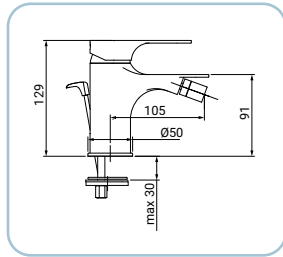

Basin mixer, high size, chrome finish, Ø 35 mm ceramic disc cartridge, 3/8F stainless steel flexible hoses 35 cm, assembly kit

Waschtischarmatur, Chromoberfläche, hoch, ø 35 mm Keramikkartusche, mit flexiblen Anschlusschläuchen 3/8F 35 cm aus Edelstahl, mit Fertigmontageset

Mitigeur lavabo chromé, haut, cartouche céramique ø 35 mm, flexibles d'alimentation en acier inox 3/8F 35 cm, kit de montage fourni

SCARUB0575CR

Miscelatore monocomando lavabo, finitura cromo, cartuccia a dischi ceramici Ø 35 mm, completo di piletta da 1"1/4, flessibili inox 3/8F lunghezza 35 cm, set di fissaggio

Basin mixer, chrome finish, Ø 35 mm ceramic disc cartridge, with 1"1/4 pop-up waste set, 3/8F stainless steel flexible hoses 35 cm, assembly kit

Waschtischarmatur, Chromoberfläche, Ø 35 mm Keramikkartusche, mit Ablaufventil 1"1/4, mit flexiblen Anschlussschläuchen 3/8F 35 cm aus Edelstahl, mit Fertigmontageset

Mitigeur lavabo chromé, cartouche céramique Ø 35 mm, avec garniture de vidage 1"1/4, flexibles d'alimentation en acier inox 3/8F 35 cm, kit de montage fourni

SCARUB0578CR

Miscelatore monocomando bidet, finitura cromo, cartuccia a dischi ceramici Ø 35 mm, completo di piletta da 1"1/4, flessibili inox 3/8F lunghezza 35 cm, set di fissaggio