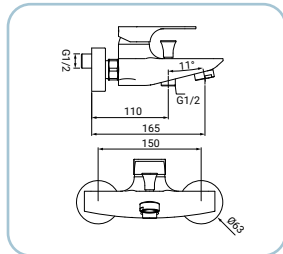

Mitigeur lavabo chromé, cartouche céramique Ø 35 mm, avec garniture de vidage 1"1/4, flexibles d'alimentation en acier inox 3/8F 35 cm, kit de montage fourni

SCARUB0578CR

Miscelatore monocomando bidet, finitura cromo, cartuccia a dischi ceramici Ø 35 mm, completo di piletta da 1"1/4, flessibili inox 3/8F lunghezza 35 cm, set di fissaggio

Bidet mixer, chrome finish, Ø 35 mm ceramic disc cartridge, with 1"1/4 pop-up waste set, 3/8F stainless steel flexible hoses 35 cm, assembly kit

Bidetarmatur, Chromoberfläche, Ø 35 mm Keramikkartusche, mit Ablaufventil 1"1/4, mit flexiblen Anschlussschläuchen 3/8F 35 cm aus Edelstahl, mit Fertigmontageset

Mitigeur bidet chromé, cartouche céramique Ø 35 mm, avec garniture de vidage 1"1/4, flexibles d'alimentation en acier inox 3/8F 35 cm, kit de montage fourni

SCARUB0600CR

Miscelatore monocomando incasso per lavabo, finitura cromo, piastra rettangolare, cartuccia a dischi ceramici Ø 35 mm

Concealed basin mixer, chrome finish, square plate, Ø 35 mm ceramic disc cartridge
Unterputz-Waschtischarmatur, Chromoberfläche, viereckige Platte, Ø 35 mm Keramikkartusche

Mitigeur lavabo à encastrer chromé, plaque rectangulaire, cartouche céramique Ø 35 mm