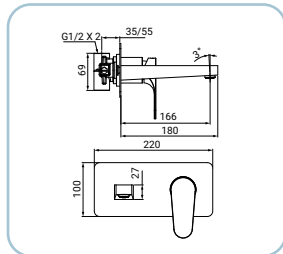

SCARUB0600CR

Miscelatore monocomando incasso per lavabo, finitura cromo, piastra rettangolare, cartuccia a dischi ceramici Ø 35 mm

Concealed basin mixer, chrome finish, square plate, Ø 35 mm ceramic disc cartridge
Unterputz-Waschtischarmatur, Chromoberfläche, viereckige Platte, Ø 35 mm Keramikkartusche

Mitigeur lavabo à encastrer chromé, plaque rectangulaire, cartouche céramique Ø 35 mm