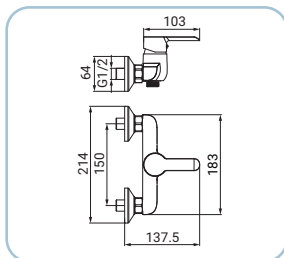

SCARUB0795CR

Miscelatore monocomando esterno doccia, finitura cromo, leva in metallo, cartuccia a dischi ceramici Ø 35 mm, completo di raccordi eccentrici e rosette coprimuro

Exposed shower mixer, chrome finish, metal lever, Ø 35 mm ceramic disc cartridge, with union connectors and wall escutcheon

Aufputz-Brausearmatur, Chromoberfläche, Hebel aus Metall, Ø 35 mm Keramikkartusche, mit S-Anschlüssen und Rosetten

Mitigeur douche chromé, poignée en métal, cartouche céramique Ø 35 mm, avec rosaces et raccords excentrés