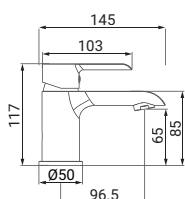

Ariel

Eleganza e qualità: i principi che hanno guidato questa serie nella ricerca dei dettagli perfetti. I rubinetti della serie Ariel completano elegantemente qualsiasi bagno grazie alle linee pulite e raffinate.

Elegance and quality: the principles that have guided this series in the search for perfect details. With the Ariel series, design rediscovers the aesthetic harmony that gives a personal touch to the space.

Eleganz und Qualität, das sind die Leitmotive der Serie Ariel. Auf der Suche nach den perfekten Details deckt das Design dieser Serie die Harmonie der Ästhetik auf, die dem Raum eine persönliche Note verleiht.

Élégance et qualité : les principes qui ont guidé cette série dans la recherche des détails parfaits. Avec la série Ariel, le design retrouve l'harmonie esthétique qui donne une touche personnelle à l'espace.

SCARUB0792CR

Miscelatore monocomando lavabo, finitura cromo, leva in metallo, cartuccia a dischi ceramici Ø 35 mm, completo di piletta da 1"1/4 in pvc, flessibili inox 3/8F lunghezza 35 cm, set di fissaggio

Basin mixer, chrome finish, metal lever, Ø 35 mm ceramic disc cartridge, with 1"1/4 pop-up waste set in PVC, 3/8F stainless steel flexible hoses, length 35 cm, assembly kit

Waschtischarmatur, Chromoberfläche, Hebel aus Metall, Ø 35 mm Keramikkartusche, mit Ablaufventil 1"1/4 aus PVC, mit flexiblen Anschlusschläuchen 3/8F 35 cm aus Edelstahl, mit Fertigmontageset

Mitigeur lavabo chromé, poignée en métal, cartouche céramique Ø 35 mm, avec garniture de vidage 1"1/4 en pvc, flexibles en acier inox 3/8F 35 cm, avec kit de montage

35 AT