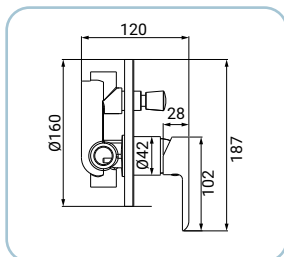

Bath mixer, chrome finish, metal lever, Ø 35 mm ceramic disc cartridge, with union connectors and wall escutcheon

Wannenarmatur, Chromoberfläche, Hebel aus Metall, Ø 35 mm Keramikkartusche, mit S-Anschlüssen und Rosetten

Exposed shower mixer, chrome finish, metal lever, Ø 35 mm ceramic disc cartridge, with union connectors and wall escutcheon

Aufputz-Brausearmatur, Chromoberfläche, Hebel aus Metall, Ø 35 mm Keramikkartusche, mit S-Anschlüssen und Rosetten

Mitigeur douche chromé, poignée en métal, cartouche céramique Ø 35 mm, avec rosaces et raccords excentrés

SCARUB0796CR

Miscelatore monocomando incasso doccia, finitura cromo, leva in metallo, cartuccia a dischi ceramici Ø 35 mm

Concealed shower mixer, chrome finish, metal lever, Ø 35 mm ceramic disc cartridge Unterputz-Brausearmatur, Chromoberfläche, Hebel aus Metall, Ø 35 mm Keramikkartusche

Mitigeur douche à encastrer chromé, poignée en métal, cartouche céramique Ø 35 mm