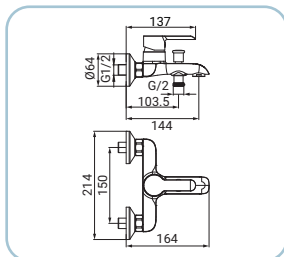

Basin mixer, chrome finish, metal lever, Ø 35 mm ceramic disc cartridge, with 1"1/4 pop-up waste set in PVC, 3/8F stainless steel flexible hoses, length 35 cm, assembly kit

Waschtischarmatur, Chromoberfläche, Hebel aus Metall, Ø 35 mm Keramikkartusche, mit Ablaufventil 1"1/4 aus PVC, mit flexiblen Anschlusschläuchen 3/8F 35 cm aus Edelstahl, mit Fertigmontageset

Mitigeur lavabo chromé, poignée en métal, cartouche céramique Ø 35 mm, avec garniture de vidage 1"1/4 en pvc, flexibles en acier inox 3/8F 35 cm, avec kit de montage

35 AT

SCARUB0793CR

Miscelatore monocomando bidet, finitura cromo, leva in metallo, cartuccia a dischi ceramici Ø 35 mm, completo di piletta da 1"1/4 in pvc, flessibili inox 3/8F, lunghezza 35 cm, set di fissaggio

Bidet mixer, chrome finish, metal lever, Ø 35 mm ceramic disc cartridge, with 1"1/4 pop-up waste set in PVC, 3/8F stainless steel flexible hoses, length 35 cm, assembly kit Bidetarmatur, Chromoberfläche, Hebel aus Metall, Ø 35 mm Keramikkartusche, mit Ablaufventil 1"1/4 aus PVC, mit flexiblen Anschlussschläuchen 3/8F 35 cm aus Edelstahl, mit Fertigmontageset

Mitigeur bidet chromé, poignée en métal, cartouche céramique Ø 35 mm, avec garniture de vidage 1"1/4 en pvc, flexibles en acier inox 3/8F 35 cm, avec kit de montage

SCARUB0794CR

Miscelatore monocomando vasca, finitura cromo, leva in metallo cartuccia a dischi ceramici Ø 35 mm, completo di raccordi eccentrici e rosette coprimuro