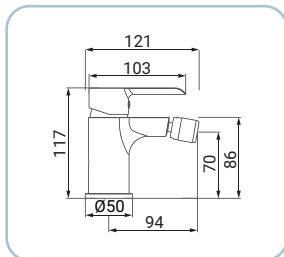

SCARUB0792CR

Miscelatore monocomando lavabo, finitura cromo, leva in metallo, cartuccia a dischi ceramici Ø 35 mm, completo di piletta da 1"1/4 in pvc, flessibili inox 3/8F lunghezza 35 cm, set di fissaggio

Basin mixer, chrome finish, metal lever, Ø 35 mm ceramic disc cartridge, with 1"1/4 pop-up waste set in PVC, 3/8F stainless steel flexible hoses, length 35 cm, assembly kit

Waschtischarmatur, Chromoberfläche, Hebel aus Metall, Ø 35 mm Keramikkartusche, mit Ablaufventil 1"1/4 aus PVC, mit flexiblen Anschlusschläuchen 3/8F 35 cm aus Edelstahl, mit Fertigmontageset

Mitigeur lavabo chromé, poignée en métal, cartouche céramique Ø 35 mm, avec garniture de vidage 1"1/4 en pvc, flexibles en acier inox 3/8F 35 cm, avec kit de montage

35 AT

SCARUB0793CR

Miscelatore monocomando bidet, finitura cromo, leva in metallo, cartuccia a dischi ceramici Ø 35 mm, completo di piletta da 1"1/4 in pvc, flessibili inox 3/8F, lunghezza 35 cm, set di fissaggio

Bidet mixer, chrome finish, metal lever, Ø 35 mm ceramic disc cartridge, with 1"1/4 pop-up waste set in PVC, 3/8F stainless steel flexible hoses, length 35 cm, assembly kit Bidetarmatur, Chromoberfläche, Hebel aus Metall, Ø 35 mm Keramikkartusche, mit Ablaufventil 1"1/4 aus PVC, mit flexiblen Anschlussschläuchen 3/8F 35 cm aus Edelstahl, mit Fertigmontageset