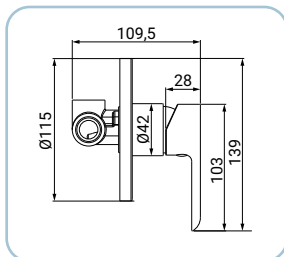

SCARUB0796CR

Miscelatore monocomando incasso doccia, finitura cromo, leva in metallo, cartuccia a dischi ceramici Ø 35 mm

Concealed shower mixer, chrome finish, metal lever, Ø 35 mm ceramic disc cartridge Unterputz-Brausearmatur, Chromoberfläche, Hebel aus Metall, Ø 35 mm Keramikkartusche

Mitigeur douche à encastrer chromé, poignée en métal, cartouche céramique Ø 35 mm