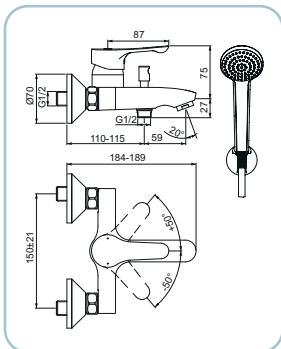

SCARUB1176CR

Miscelatore monocomando esterno per vasca/doccia, finitura cromo, dotato di raccordi ad S orientabili per interasse da 129 mm a 171 mm, cartuccia da 35 mm con limitatore della temperatura, con doccetta 1 funzione, supporto a muro e flessibile da 1500 mm

Bath mixer, chrome finish, with union connectors 129 - 171 mm and wall escutcheon, Ø 35 mm ceramic disc cartridge with temperature limiter, 1 spray hand shower, wall bracket and flexible 1500 mm

Wannenarmatur, Chromoberfläche, mit S-Anschlüssen 129 - 171 mm und Rosetten, Ø 35 mm Keramikkartusche mit Temperaturbegrenzer, Handbrause 1 Strahlart, Wandhalter und Flexschlauch 1500 mm

Mitigeur bain chromé, avec rosaces et raccords excentrés 129 - 171 mm, cartouche céramique Ø 35 mm avec limiteur de température, douchette 1 jet, supportal mural et flexibles 1500 mm

3 800 861 08 13 95