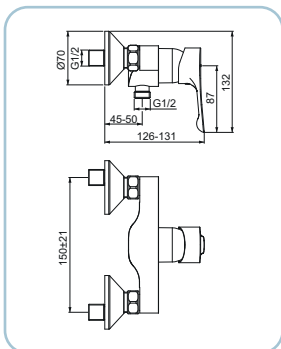

SCARUB1175CR

Miscelatore monocomando esterno per doccia, finitura cromo, dotato di raccordi ad S orientabili per interasse da 129 mm a 171 mm, cartuccia 35 mm con limitatore della temperatura

Exposed shower mixer, chrome finish, with union connectors 129 - 171 mm and wall escutcheon, Ø 35 mm ceramic disc cartridge with temperature limiter

Aufputz-Brausearmatur, Chromoberfläche, mit S-Anschlüssen 129 - 171 mm und Rosetten, Ø 35 mm Keramikkartusche mit Temperaturbegrenzer

Mitigeur douche chromé, avec rosaces et raccords excentrés 129 - 171 mm, cartouche céramique Ø 35 mm avec limiteur de température

3 800 861 07 31 54