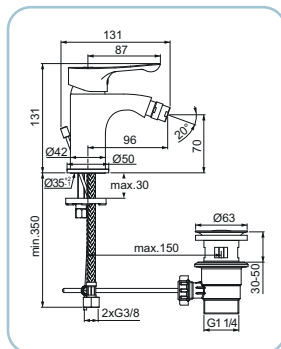

## SCARUB1171CR

Miscelatore monocomando per lavabo con bocca di erogazione fissa ed aeratore M24x1, finitura cromo, cartuccia 35 mm con click e limitatore della temperatura e sistema Easy Fix, altezza della bocca di erogazione 77 mm, con asta di comando e scarico piletta da 1-1/4"

Basin mixer, chrome finish, mousseur M24x1, Ø 35 mm ceramic disc cartridge with click and temperature limiter, Easy Fix assembly kit, height spout 77 mm, with 1"1/4 pop-up waste set

Waschtischarmatur, Chromoberfläche, mousseur M24x1, Ø 35 mm Keramikkartusche mit Temperaturbegrenzer, mit Easy Fix montageset, Auslauf Höhe 77 mm, mit Ablaufventil 1"1/4

Mitigeur lavabo chromé, mousseur M24x1, cartouche céramique Ø 35 mm avec limiteur de température, kit de montage Easy Fix, bec hauteur 77 mm, avec garniture de vidage 1"1/4

Bidet mixer, chrome finish, mousseur M18x1 with water flow limiter 5 l/min, Ø 35 mm ceramic disc cartridge with temperature limiter, Easy Fix assembly kit, height spout 70 mm, with pop-up waste set

Bidetarmatur, Chromoberfläche, mousseur M24x1 mit Kapazität auf 5 l/min begrenzt, Ø 35 mm Keramikkartusche mit Temperaturbegrenzer, mit Easy Fix montageset, Auslauf Höhe 70 mm, mit Ablaufventil