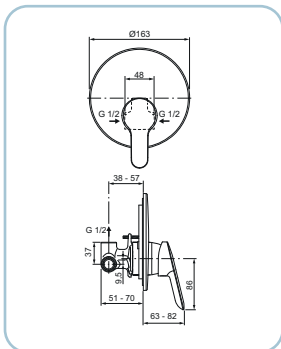

SCARUB1173CR

Miscelatore monocomando ad incasso doccia, finitura cromo, con attacchi di alimentazione e scarico da 1/2", cartuccia 47 mm con sistema EKO, corpo ad incasso incluso nella confezione

Concealed shower mixer, chrome finish, connections 1/2", Ø 47 mm ceramic disc cartridge with EKO system, built-in body included in the package

Unterputz-Brausearmatur, Chromoberfläche, mit 1/2" Versorgungs- und Entladungsanschlüssen, Ø 47 mm Keramikkartusche EKO, Eingebauter Körper im Lieferumfang enthalten

Mitigeur douche à encastrer chromé, avec 1/2" raccords d'alimentation et de décharge, cartouche céramique Ø 47 mm avec EKO system, corps intégré inclus dans le forfait

4 015 413 34 53 54