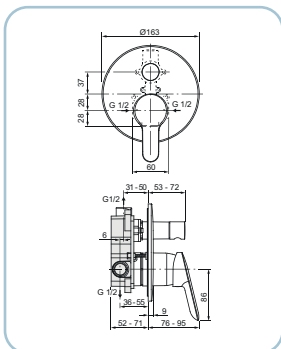

SCARUB1174CR

Miscelatore monocomando ad incasso doccia con deviatore, finitura cromo, attacchi di alimentazione, scarico alla doccia e scarico alla vasca da 1/2", cartuccia 47 mm con sistema EKO, corpo ad incasso incluso nella confezione

Concealed shower mixer with diverter, chrome finish, connections 1/2", Ø 47 mm ceramic disc cartridge with EKO system, built-in body included in the package

Unterputz-Brausearmatur Umsteller, Chromoberfläche, mit 1/2" Versorgungs- und Entladungsanschlüssen, Ø 47 mm Keramikkartusche EKO, Eingebauter Körper im Lieferumfang enthalten

Mitigeur douche à encastrer chromé avec inverseur, avec 1/2" raccords d'alimentation et de décharge, cartouche céramique Ø 47 mm avec EKO system, corps intégré inclus dans le forfait

4 015 413 34 53 61