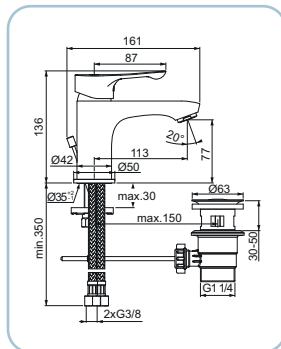

## SCARUB1171CR

Miscelatore monocomando per lavabo con bocca di erogazione fissa ed aeratore M24x1, finitura cromo, cartuccia 35 mm con click e limitatore della temperatura e sistema Easy Fix, altezza della bocca di erogazione 77 mm, con asta di comando e scarico piletta da 1-1/4"

Basin mixer, chrome finish, mousseur M24x1, Ø 35 mm ceramic disc cartridge with click and temperature limiter, Easy Fix assembly kit, height spout 77 mm, with 1"1/4 pop-up waste set

Waschtischarmatur, Chromoberfläche, mousseur M24x1, Ø 35 mm Keramikkartusche mit Temperaturbegrenzer, mit Easy Fix montageset, Auslauf Höhe 77 mm, mit Ablaufventil 1"1/4

Mitigeur lavabo chromé, mousseur M24x1, cartouche céramique Ø 35 mm avec limiteur de température, kit de montage Easy Fix, bec hauteur 77 mm, avec garniture de vidage 1"1/4

Bidet mixer, chrome finish, mousseur M18x1 with water flow limiter 5 l/min, Ø 35 mm ceramic disc cartridge with temperature limiter, Easy Fix assembly kit, height spout 70 mm, with pop-up waste set

Bidetarmatur, Chromoberfläche, mousseur M24x1 mit Kapazität auf 5 l/min begrenzt, Ø 35 mm Keramikkartusche mit Temperaturbegrenzer, mit Easy Fix montageset, Auslauf Höhe 70 mm, mit Ablaufventil