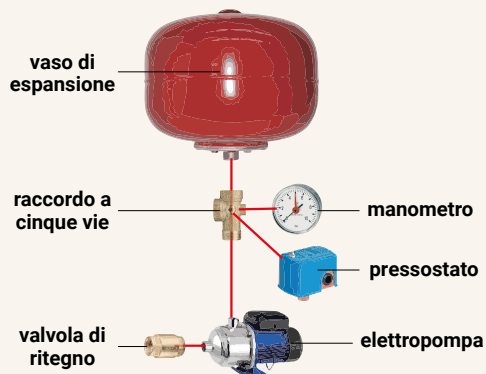

Raccordo curvo

Raccordo curvo per pompa con portagomma in ottone giallo

Art.	Ean	Ø	Pack
M0733 20	8007931050298	3/4"x20	Placca
M0733 25	8007931050304	1"x25	Placca
M0733 A30	8007931050311	1"x30	Placca
M0733 30	8007931050069	1"1/4x30	Placca
M0733 35	8007931050076	1"1/4x35	Placca

Raccordo 3 pezzi

Raccordo tre pezzi con portagomma in ottone giallo

Art.	Ean	Ø	Pack
M0735 15	8007931050328	15	Placca
M0735 25	8007931050342	25	Placca

Raccordo diritto prolungato

Raccordo per cassone diritto prolungato stampato in ottone giallo

Art.	Ean	Ø	Pack
PLARAC0552RA	8007931065537	1/2"	Placca
PLARAC0553RA	8007931065551	3/4"	Placca
SACRAC0552RA	8007931065544	1/2"	Sacchetto
SACRAC0553RA	8007931065568	3/4"	Sacchetto

IMPIANTO PER IDROSFERE

Il vaso d'espansione ha il compito di compensare la variazione di pressione dovuta al cambiamento di temperatura nei circuiti chiusi come riscaldamento o refrigerazione.

Raccordo 5 vie per pompe

Raccordo a 5 vie per pompe e autoclavi, realizzato in ottone giallo, da 1"

Art.	Ean	Ø	Pack
SACRAC05950T	8007931067982	1"	Sacchetto

Idrosfera

Idrosfera per autoclave da 24 lt

Art.	Ean	lt.	Pack
SCAVAL0084ID	8007931067968	24	Scatola