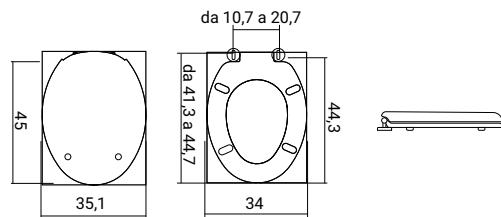

SCACER0518SE

sedile in termoindurente, colore bianco, sgancio rapido, chiusura rallentata soft close, cerniere in Inox, fissaggio dall'alto e dal basso

8 007931 073464