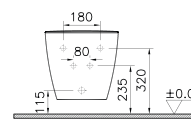

SCACER0942VS

Vaso sospeso, realizzato in ceramica, installazione filo muro, scarico parete, Rimless per facile pulizia e igiene, sedile venduto separatamente

8 683124 012641

SCACER0943BS

Bidet sospeso, realizzato in ceramica, installazione filo muro, monoforo, con troppopieno

8 683124 036685

SCACER0944VM

Vaso a pavimento monoblocco, realizzato in ceramica, installazione filo muro, scarico universale

8 683124 012900

SFUCER0813CA

Cassetta per vaso monoblocco, alimentazione dal basso a sinistra con predisposizione a destra, doppio pulsante, meccanismo 2,5/4 lt incluso

8 693405 342138

SCACER0952LA

Lavabo sospeso, realizzato in ceramica, larghezza 60 cm

8 683124 033684

SCACER0869SE

sedile, realizzato in termoindurente, colore bianco, rallentato soft-close, cerniere in metallo

8 693405 516904