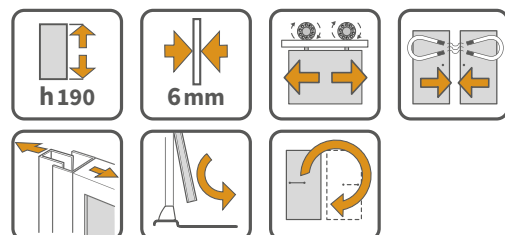

SCACER0585CR

box doccia rettangolare, in alluminio, finitura cromata, vetro trasparente spessore 6 mm, dimensioni 87,5-89,5 x 67,5-69,5 cm, altezza 190 cm, entrata 41,6 cm, maniglia inclusa, porte sganciabili per una facile pulizia, box doccia con sistema di fissaggio veloce ad incastro