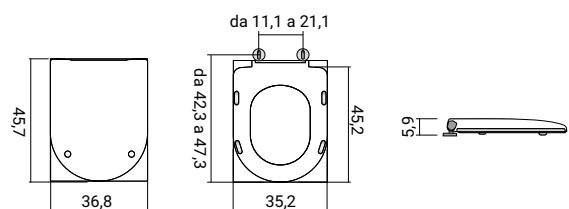

SCACER0909SE
sedile in termoplastico, colore
bianco, estraibile, chiusura
rallentata soft close, cerniere
in metallo, fissaggio dall'alto