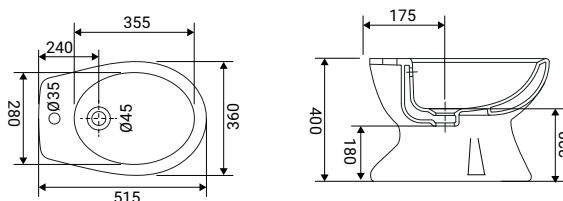

SFUCER0327BI
bidet in ceramica,
installazione a terra,
monoforo, con troppopieno

SFUCER0325LA
lavabo in ceramica,
larghezza 45 cm

SFUCER0324LA
lavabo in ceramica,
larghezza 60 cm

SFUCER0326CL
colonna in ceramica,
installazione a terra