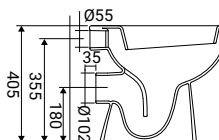

SFUCERO615VA
vaso wc in ceramica,
installazione a terra,
scarico parete, sedile
venduto separatamente