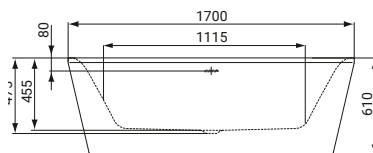

5 017830 474814

Dea 180

SCACER0375VA

vasca centro stanza in metacrilato,
installazione appoggio su pavimento,
dimensioni 180 x 80 cm

5 017830 474821

Dea 190

SCACER0376VA

vasca centro stanza in metacrilato,
installazione appoggio su pavimento,
dimensioni 190 x 90 cm