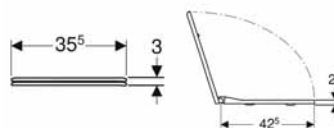

SFUCER0745BS
bidet sospeso, in ceramica,
installazione sospesa, per
rubinetti monoforo con
tubi di raccordo flessibili,
con troppopieno

4 025410 721617

SFUCER0750LA
lavabo in ceramica, foro
rubinetteria centrale, con
troppopieno, larghezza 55 cm

4 025410 721594

SFUCER0742LA
lavabo in ceramica, foro
rubinetteria centrale, con
troppopieno, larghezza 60 cm

4 025410 721747

SFUCER0749LA
lavabo in ceramica, foro
rubinetteria centrale, con
troppopieno, larghezza 65 cm

4 025410 721860

SFUCER0743CO
colonna in ceramica,
installazione a terra

4 025410 721815

SFUCER0751SC
semicolonna in ceramica,
installazione sospesa

4 025410 721600

SCACER0752SE
sedile in duroplast per
vaso Colibri, colore bianco
lucido, cerniere in acciaio
inox, fissaggio dal basso

4 025410 721976