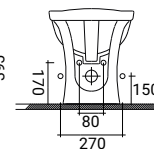

SCACAS0014CA
cassetta in ceramica, batteria
di scarico automatica,
attacco dell'acqua laterale
basso, dual flush 3/6 litri

SCACER0069BI
bidet in ceramica,
installazione a terra,
monoforo, con troppopieno