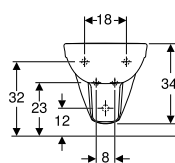

SFUCER0755BS

bidet sospeso, in ceramica, installazione sospesa, monoforo, con troppopieno

SFUCER0764LA

lavabo in ceramica, foro rubinetteria centrale, con troppopieno, larghezza 60 cm

SFUCER0765LA

lavabo in ceramica, foro rubinetteria centrale, con troppopieno, larghezza 65 cm