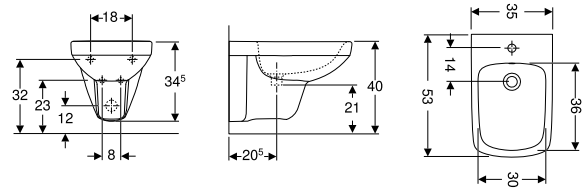

SFUCERO794BS
bidet sospeso, in ceramica,
installazione sospesa,
monoforo, con troppopieno

SFUCERO788LA
lavabo in ceramica, foro
rubinetteria centrale, con
troppopieno, larghezza 55 cm

SFUCERO789LA
lavabo in ceramica, foro
rubinetteria centrale, con
troppopieno, larghezza 60 cm