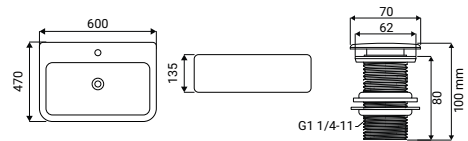

8 007931 091017

Lavabo nero
SCACER0856NE

400 x 400 x 180 mm

Lavabo, Realizzato in ceramica/vetrochina, senza troppo pieno, piletta click-clack inclusa

8 007931 091000

Lavabo bianco
SCACER0858BI

600 x 470 x 135 mm