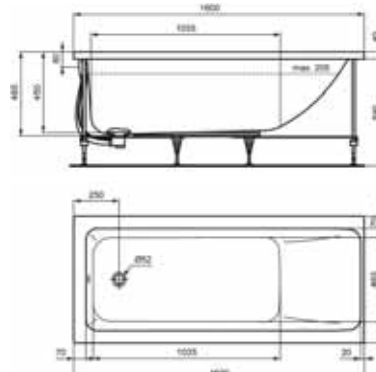

8 014140 448228