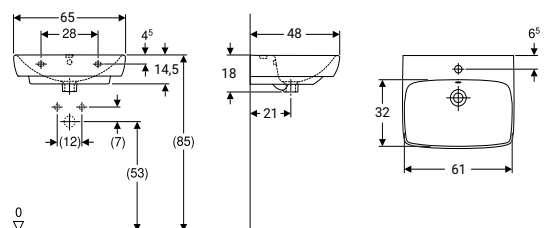

SFUCERO790LA
lavabo in ceramica, foro
rubinetteria centrale, con
troppopieno, larghezza 65 cm