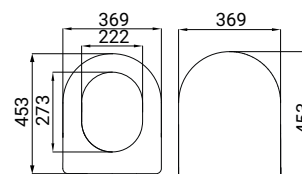

Spike

SCACER0907VA
vaso sospeso, in ceramica,
installazione sospesa, scarico
a parete, sedile venduto
separatamente

SCACER0908BI
bidet sospeso
in ceramica, installazione
sospesa, monoforo,
con troppopieno