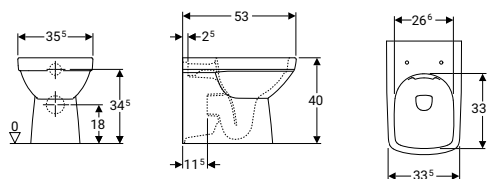

SFUCER0796BI

bidet a pavimento, realizzato in ceramica, installazione filo parete fissaggio nascosto, allacciamento idrico nascosto, troppopieno

4 025410 599124