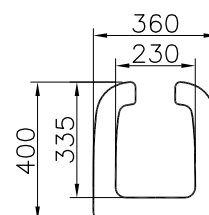

SCACER0927VM

Vaso a pavimento monoblocco, realizzato in ceramica, scarico universale, curva inclusa, profondità 75 cm, altezza 46 cm, ergonomico, kit fissaggio incluso

8 693405 243916

SCACER0929CA

Cassetta per vaso, alimentazione dal basso, doppio pulsante, meccanismo 2,5/4 lt incluso

8 693405 405369

SCACER0930LA

Lavabo sospeso, in ceramica, larghezza 60 cm, con foro rubinetto e troppo pieno

8 693405 322482

SCACER0931LA

Lavabo sospeso, in ceramica, larghezza 65 cm, con foro rubinetto e troppo pieno

8 693405 193600

SCACER0926SE

Sedile senza coperchio per vaso SCACER0925VA, realizzato in duroplast, cerniere cromate, fissaggio superiore, ergonomico

8 693405 563731

SCACER0928SE

Sedile senza coperchio per vaso monoblocco, realizzato in poliestere, cerniere cromate, fissaggio superiore, ergonomico

8 693405 200360