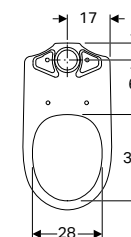

SFUCER0761VM

vaso a pavimento in ceramica, per cassetta di risciacquo esterna monoblocco, installazione a terra, scarico orizzontale, fissaggio nascosto, sedile venduto separatamente