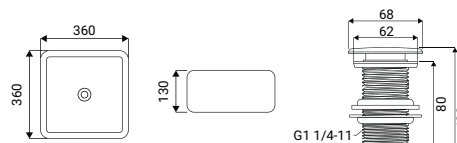

360 x 360 x 130 mm

Lavabo, Realizzato in ceramica/vetrochina, senza troppo pieno, piletta click-clack inclusa

Grigio
SCACER0850GR

Marrone
SCACER0853TR

Nero
SCACER0854NE