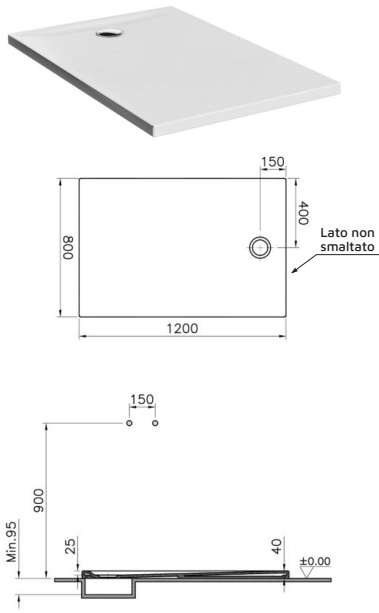

8 007931 826183

U82619

piatto doccia semicircolare, in acrilico, installazione appoggio a pavimento, dimensioni 80 x 80 x 11 cm, con piletta e sifone di scarico incluso

8 007931 826190

U82620

piatto doccia rettangolare, in acrilico, installazione appoggio a pavimento, dimensioni 90 x 72 x 11 cm, con piletta e sifone di scarico incluso

8 007931 826206

VitrA

Lagoon

Realizzati in ceramica altezza 4 cm

SFUCER0779PD

Piatto doccia in ceramica, 80x80x4 cm Per installazione in appoggio o a incasso. Scarico diametro 90 mm, piletta non inclusa

SFUCER0782PD

Piatto doccia in ceramica, 90x90x4 cm Per installazione in appoggio o a incasso. Scarico diametro 90 mm, piletta non inclusa

SFUCER0780PD

Piatto doccia in ceramica, 100x80x4 cm Per installazione in appoggio o a incasso. Scarico diametro 90 mm, piletta non inclusa