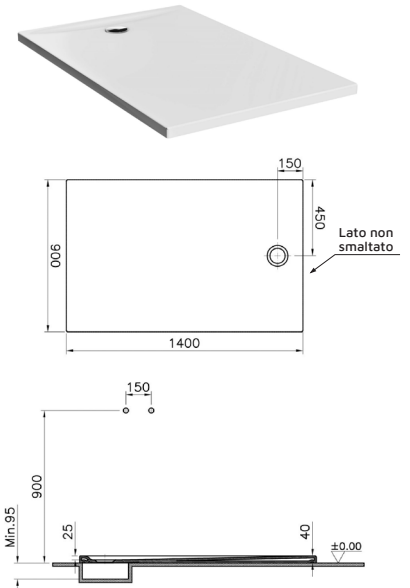

Piatto doccia in ceramica, 90x90x4 cm Per installazione in appoggio o a incasso. Scarico diametro 90 mm, piletta non inclusa

SFUCER0780PD

Piatto doccia in ceramica, 100x80x4 cm Per installazione in appoggio o a incasso. Scarico diametro 90 mm, piletta non inclusa

SFUCER0781PD

Piatto doccia in ceramica, 120x80x4 cm Per installazione in appoggio o a incasso. Scarico diametro 90 mm, piletta non inclusa

8 693405 642900

SFUCER0783PD

Piatto doccia in ceramica, 120x90x4 cm Per installazione in appoggio o a incasso. Scarico diametro 90 mm, piletta non inclusa

8 693405 642948

SFUCER0784PD

Piatto doccia in ceramica, 140x90x4 cm Per installazione in appoggio o a incasso. Scarico diametro 90 mm, piletta non inclusa

8 693405 632345

SFUCER0785PD

Piatto doccia in ceramica, 90x70x4 cm Per installazione in appoggio o a incasso. Scarico diametro 90 mm, piletta non inclusa