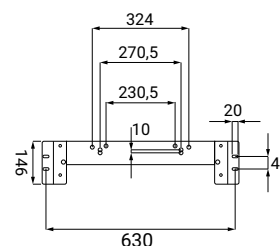

SCACER0209SR

Meccanismo inclinazione manuale per lavabo ergonomico realizzato in acciaio verniciato

8 007931 044181