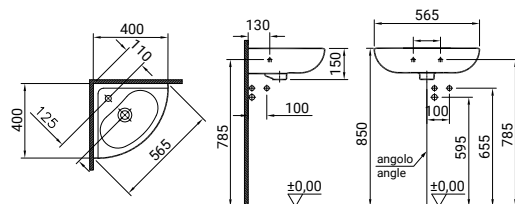

VitrA

Normus

SFUCER0702VS

Vaso sospeso Normus Arkitekt in ceramica installazione sospesa, scarico parete, sedile venduto separatamente

€ 90,90

8 693405 050774

SFUCER0703BS

Bidet sospeso Normus Arkitekt in ceramica installazione sospesa, monoforo, con troppopieno

€ 90,90

8 693405 053126

SFUCER0821LA

Arkitekt lavamani angolare, 40cm, con foro rubinetto, con troppo pieno

€ 87,00

8 693405 450543