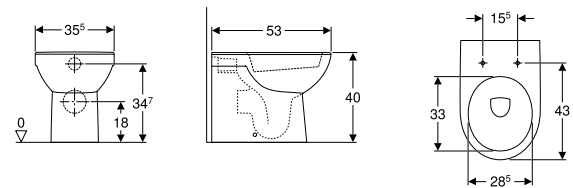

SFUCER0758VF

vaso a pavimento, in ceramica, installazione filo parete, scarico orizzontale o verticale, fissaggio nascosto, sedile venduto separatamente

SFUCER0757BF

bidet a pavimento, in ceramica, installazione filo parete, fissaggio nascosto, allacciamento idrico nascosto, troppopieno