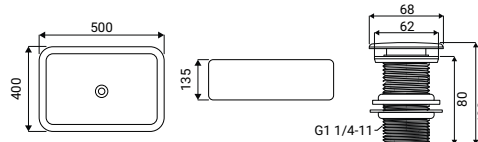

500 x 400 x 135 mm

Lavabo, Realizzato in ceramica/vetrochina, senza troppo pieno, piletta click-clack inclusa

Grigio
SCACER0830GR

Marrone
SCACER0833TR

Nero
SCACER0834NE