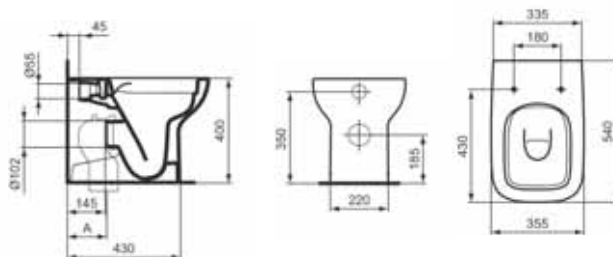

SCACER0961VA

Vaso a terra RimLS+ universale per installazione filo parete.

Grazie allo scarico traslato che copre distanze dal muro comprese tra i 60 e i 200 mm (attraverso le apposite curve tecniche da ordinare separatamente). Fissaggi a pavimento inclusi. Dotato della tecnologia di scarico RimLS+ che garantisce un'ottimale pulizia del bacino ad ogni risciacquo e una facile pulizia grazie all'assenza di recessi. Certificato per lo scarico a 4/2,6 litri.