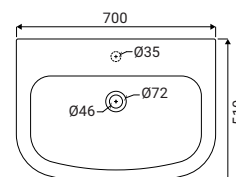

Rimless

Vaso filo muro, rimless per una maggiore igiene e facilità di pulizia, scarico parete con possibilità scarico pavimento, sedile venduto separatamente

Bianco lucido
SCACER0903VA

Bianco opaco
SCACER0900VA

Nero opaco
SCACER0897VA

Bidet in ceramica, installazione filo muro, monoforo, con troppopieno

Bianco lucido
SCACER0904BI

Bianco opaco
SCACER0901BI

Nero opaco
SCACER0898BI

Lavabo d'appoggio, in ceramica, colore bianco lucido

Bianco lucido
SCACER0906LA

Soft close

Sedile in termoindurente, chiusura rallentata soft close

Bianco lucido
SCACER0905SE

Bianco opaco
SCACER0902SE

Nero opaco
SCACER0899SE