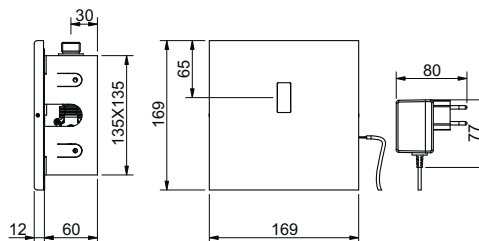

8 007931 096869