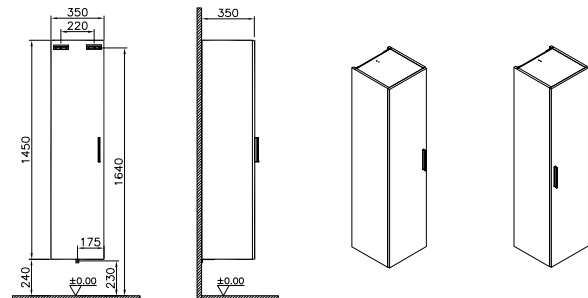

Cover

Lavabo

SCACER0910LA

Lavabo da appoggio in ceramica, bianco lucido dimensioni 60x40 cm, (da completare con struttura correlata)

8 007931 094292

Lavabo

SCACER0896LA

Lavabo da appoggio in ceramica, bianco opaco dimensioni 60x40 cm, (da completare con struttura correlata)