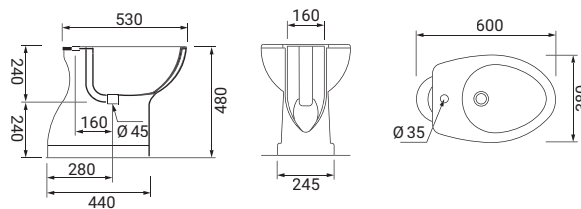

SCACER0521BI

bidet in ceramica serie terza età, installazione a terra, monoforo, con troppopieno