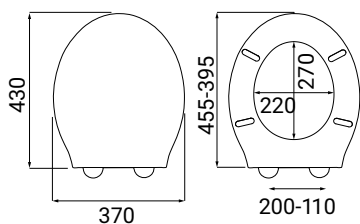

D-shape

SCACER0879SE

Sedile wc antibatterico, universale, in termoidurente, fissaggio rapido, chiusura soft-close, sgancio rapido, fissaggio dall'alto e dal basso, kit fissaggio incluso