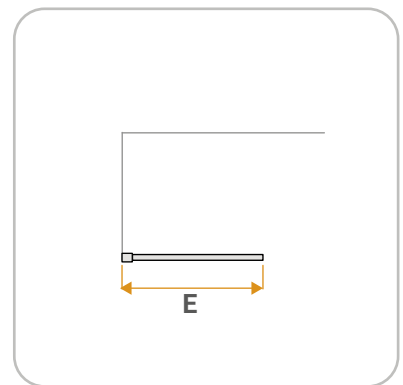

Walk-in

In alluminio, finitura cromata, con braccio telescopico 70-120 cm
vetro trasparente spessore 6 mm, altezza 200 cm

		E
SCACER1016CR		80-82 cm
SCACER1007CR		100-102 cm
SCACER1009CR		120-122 cm