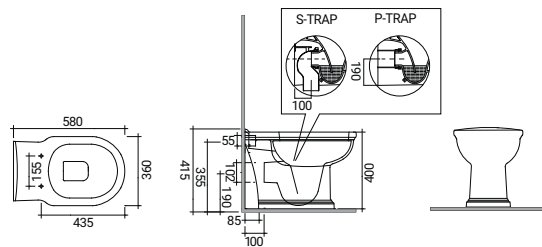

8 007931 085337

SCACER0655BI

bidet in ceramica, installazione a pavimento, monoforo, con troppopieno

SCACER0656VM

Vaso monoblocco, installazione scarico a terra. Sedile venduto separatamente

SCACER0770MP

Vaso monoblocco, installazione scarico a parete. Sedile venduto separatamente