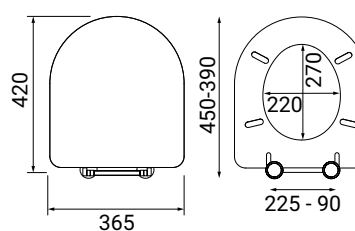

Sedili WC

Antibatterici

Il sistema di fissaggio brevettato

Una garanzia di qualità. La regolazione del sedile è molto facile: le cerniere si allineano sempre con i fori nel vaso wc; il sedile può essere installato sia dall'alto che dal basso.

In fase di installazione, i supporti pieghevoli tengono le cerniere lontane dal wc mentre si allinea il sedile. La superficie adesiva antiscivolo posta sotto le cerniere fa in modo che il sedile non scivoli mai

Guarda il video
See the video
Schau das Video
Regarder
le video

SCACER0811SE

Sedile wc antibatterico, universale, in termoidurente, fissaggio rapido, chiusura soft-close, sgancio rapido, fissaggio dall'alto e dal basso, kit fissaggio incluso

Slim

SCACER0880SE

Sedile wc slim, antibatterico, universale, in termoidurente, fissaggio rapido, chiusura soft-close, sgancio rapido, fissaggio dall'alto e dal basso, kit fissaggio incluso

D-shape

SCACER0879SE

Sedile wc antibatterico, universale, in termoidurente, fissaggio rapido, chiusura soft-close, sgancio rapido, fissaggio dall'alto e dal basso, kit fissaggio incluso