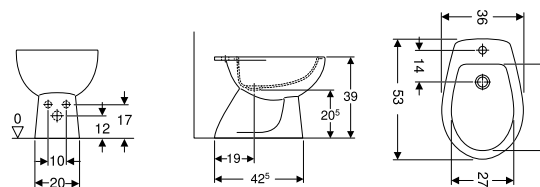

SFUCER0744BI
bidet a pavimento, in
ceramica, installazione
a terra, per rubinetteria
monoforo, con troppopieno