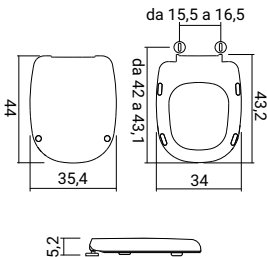

Compatibilità

Marchio	Modello
Ideal Standard	Tesi
Cifal	Eden
G.S.I.	X2
Laufen	Mimo
Sanex	Tania
Senesi	Pienza
Vincenti	Curva