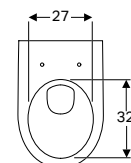

SFUCER0755BS

bidet sospeso, in ceramica, installazione sospesa, monoforo, con troppopieno

SFUCER0764LA

lavabo in ceramica, foro rubinetteria centrale, con troppopieno, larghezza 60 cm

SFUCER0765LA

lavabo in ceramica, foro rubinetteria centrale, con troppopieno, larghezza 65 cm