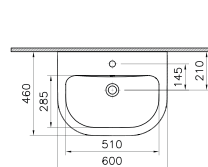

8 693405 342138

SCACER0952LA

Lavabo sospeso, realizzato in ceramica, larghezza 60 cm

8 683124 033684

SCACER0869SE

sedile, realizzato in termoindurente, colore bianco, rallentato soft-close, cerniere in metallo