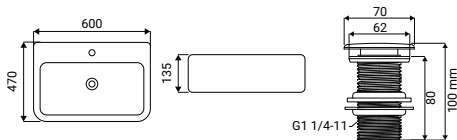

Lavabo grigio
SCACER0860GR

600 x 470 x 135 mm

Lavabo monoforo, Realizzato in ceramica/vetrochina, senza troppo pieno, piletta click-clack inclusa

8 007931 091048