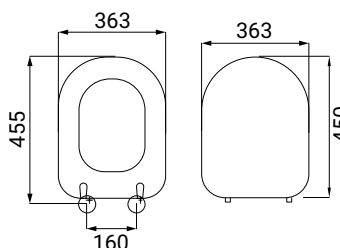

SCACER0658SE

sedile in poliestere, cerniere in acciaio per vaso wc