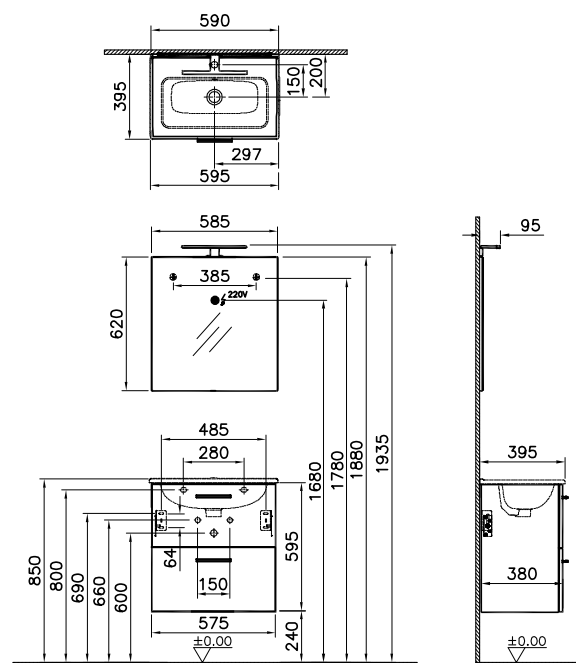

**Mobile, 60 cm****Installazione sospesa. Con 2 cassetti.**

SCAMOB0059BI

Bianco lucido, chipboard

SCAMOB0059CO

Cordoba, melamina su MDF

LxPxH 59,5x39,5x193,5 cm

Lavabo in ceramica incluso: con foro rubinetto superiore e troppo pieno, White. Specchio Flat con led incluso. Kit di fissaggio per installazione a parete incluso. Sifone incluso. Mobile preinstallato con due cassetti: spessore 16 mm, chiusura lenta. Miscelatore non incluso.