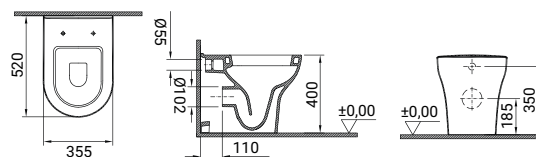

VitrA

Zentrum

SFUCERO685VF
Vaso pavimento in ceramica
installazione filo muro,
scarico parete, sedile
venduto separatamente

8 693405 352205