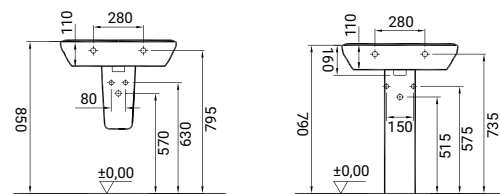

SFUCER0813CA
Cassetta per vaso,
alimentazione
basso a sinistra con
predisposizione a destra,
doppio pulsante, meccanismo
2,5/4 lt incluso

SFUCER0687LA
Lavabo in ceramica,
larghezza 60 cm

SFUCER0688CO
Colonna in ceramica,
installazione a terra