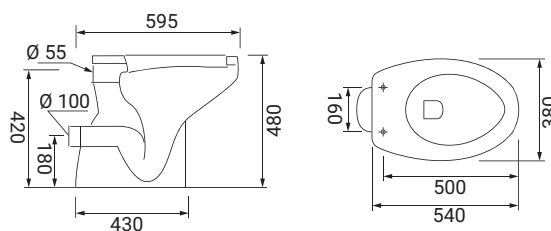

SCACER0314VA

vaso wc in ceramica serie terza età, installazione a terra, scarico pavimento, sedile venduto separatamente

SCACER0517VA

vaso wc in ceramica serie terza età, installazione a terra, scarico parete, sedile venduto separatamente

SCACER0521BI

bidet in ceramica serie terza età, installazione a terra, monoforo, con troppopieno

SCACER0315SE

sedile in legno cerniere in metallo per vaso wc

SCACER0829SE

Sedile in termoindurente, antibatterico con cerniere acciaio inox