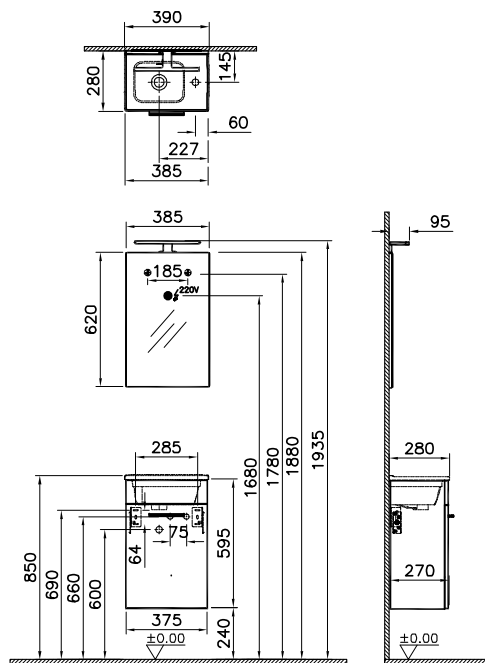

Mobile, 40 cm

Installazione sospesa. Compatto, con 1 anta.

SCAMOB0060BI

Bianco lucido, chipboard

SCAMOB0060CO

Cordoba, melamina su MDF

LxPxH 39x28x193,5 cm

Lavabo in ceramica incluso: con foro rubinetto superiore e troppo pieno, White. Specchio Flat con led incluso. Sifone incluso. Kit di fissaggio per installazione a parete incluso. Mobile preinstallato con un'anta: spessore 16 mm, chiusura lenta. Miscelatore non incluso.