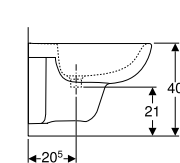

SFUCER0755BS

bidet sospeso, in ceramica, installazione sospesa, monoforo, con troppopieno

SFUCER0764LA

lavabo in ceramica, foro rubinetteria centrale, con troppopieno, larghezza 60 cm

SFUCER0765LA

lavabo in ceramica, foro rubinetteria centrale, con troppopieno, larghezza 65 cm