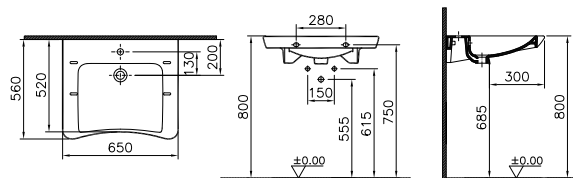

SCACER0931LA

Lavabo sospeso, in ceramica, larghezza 65 cm, con foro rubinetto e troppo pieno

8 693405 193600