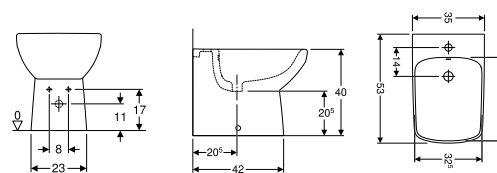

bidet a pavimento, realizzato in ceramica, installazione filo parete fissaggio nascosto, allacciamento idrico nascosto, troppopieno

4 025410 599124

Rimfree®

SFUCER0913VM

Vaso a pavimento Geberit Selnova Square per cassetta di risciacquo esterna monoblocco, vaso a cacciata, a filo parete, fissaggio nascosto, Rimfree