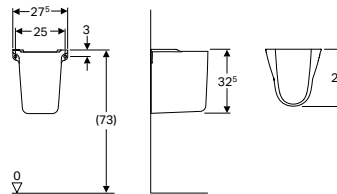

SFUCER0767SC

semicolonna in ceramica, installazione sospesa