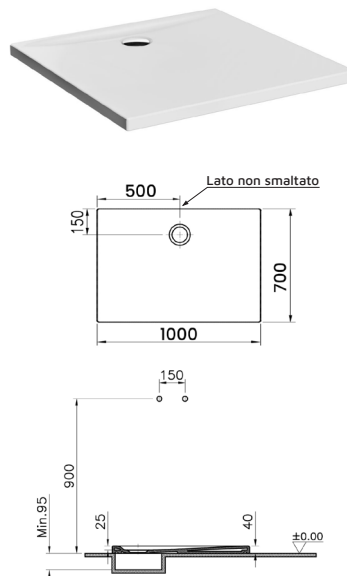

SFUCER0786PD

Piatto doccia in ceramica, 100x70x4 cm Per installazione in appoggio o a incasso. Scarico diametro 90 mm, piletta non inclusa

8 683124 034063