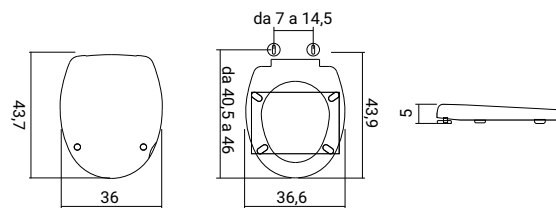

SFUCER0822VF

vaso wc in ceramica,
installazione filo muro, scarico
(a pavimento o a parete) ,
sedile venduto separatamente

SFUCER0823BF

bidet in ceramica, installazione
filo muro, monoforo,
con troppopieno

Soft close

SCACER0865SE

sedile in termoindurente,
colore bianco, sgancio rapido,
chiusura rallentata soft close,
cerniere in nylon/metallo,
fissaggio dall'alto e dal basso