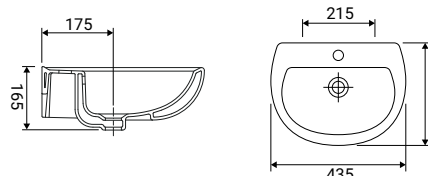

SFUCER0327BI
bidet in ceramica,
installazione a terra,
monoforo, con troppopieno

SFUCER0325LA
lavabo in ceramica,
larghezza 45 cm

SFUCER0324LA
lavabo in ceramica,
larghezza 60 cm

SFUCER0326CL
colonna in ceramica,
installazione a terra