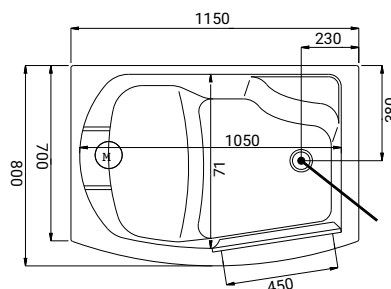

SCACER0286VI

Vasca idromassaggio con seduta e porta laterale trasparente a tenuta stagna e apertura verso l'interno, completa di rubinetteria e doccetta

8 007931 055286