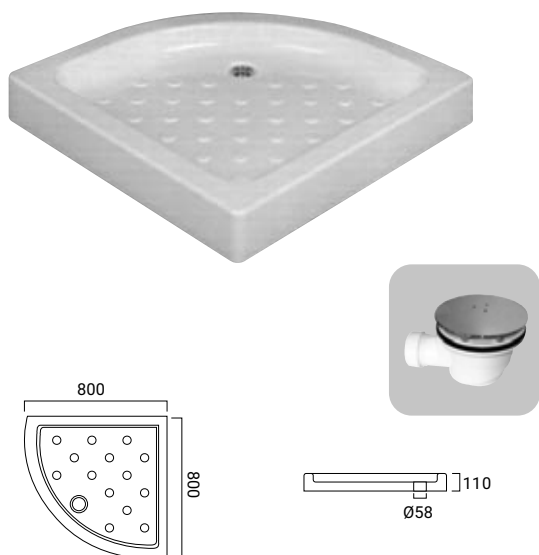

SCACERO233PD

piatto doccia semicircolare, in acrilico, installazione appoggio a pavimento, dimensioni 80 x 80 x 5 cm, foro scarico da Ø 90, piletta non inclusa

SCACERO212PD

piatto doccia semicircolare, in acrilico, installazione appoggio a pavimento, dimensioni 90 x 90 x 5 cm, foro scarico da Ø 90, piletta non inclusa

Piatti doccia in acrilico

con piletta inclusa altezza 11 cm

U82618 80

piatto doccia quadrato, in acrilico, installazione appoggio a pavimento, dimensioni 80 x 80 x 11 cm, con piletta e sifone di scarico incluso

8 007931 826183

U82619

piatto doccia semicircolare, in acrilico, installazione appoggio a pavimento, dimensioni 80 x 80 x 11 cm, con piletta e sifone di scarico incluso

8 007931 826190

U82620

piatto doccia rettangolare, in acrilico, installazione appoggio a pavimento, dimensioni 90 x 72 x 11 cm, con piletta e sifone di scarico incluso