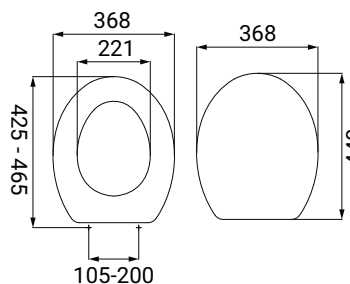

SCACER0314VA

vaso wc in ceramica serie terza età, installazione a terra, scarico pavimento, sedile venduto separatamente

SCACER0517VA

vaso wc in ceramica serie terza età, installazione a terra, scarico parete, sedile venduto separatamente

SCACER0521BI

bidet in ceramica serie terza età, installazione a terra, monoforo, con troppopieno

SCACER0315SE

sedile in legno cerniere in metallo per vaso wc

SCACER0829SE

Sedile in termoindurente, antibatterico con cerniere acciaio inox