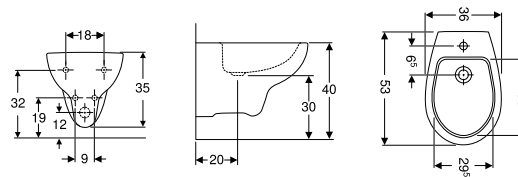

SFUCER0750LA
lavabo in ceramica, foro
rubinetteria centrale, con
troppopieno, larghezza 55 cm

4 025410 721594