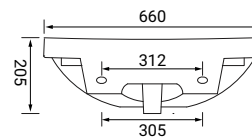

Il lavabo va installato su staffe