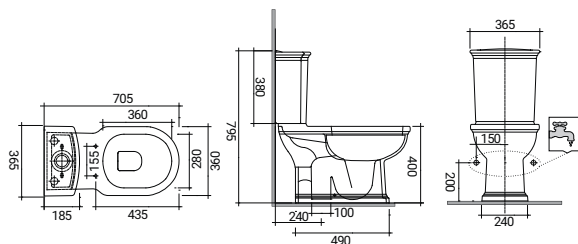

8 007931 085337

SCACER0655BI

bidet in ceramica, installazione a pavimento, monoforo, con troppopieno

SCACER0656VM

Vaso monoblocco, installazione scarico a terra. Sedile venduto separatamente

SCACER0770MP

Vaso monoblocco, installazione scarico a parete. Sedile venduto separatamente