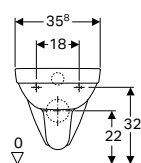

SFUCER0756VS

vaso sospeso, in ceramica, installazione sospesa, scarico a parete, sedile venduto separatamente