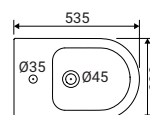

Bianco lucido
SCACER0903VA

Bianco opaco
SCACER0900VA

Nero opaco
SCACER0897VA

Bidet in ceramica, installazione filo muro, monoforo, con troppopieno

Bianco lucido
SCACER0904BI

Bianco opaco
SCACER0901BI

Nero opaco
SCACER0898BI