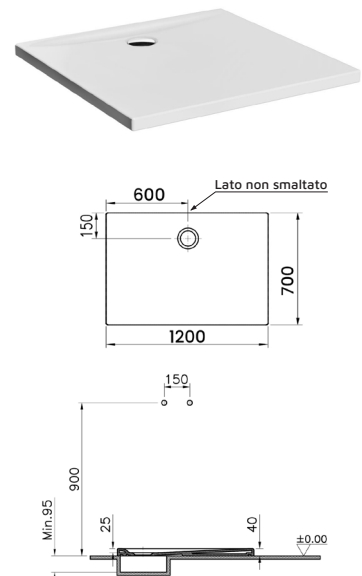

8 683124 033974

SFUCER0786PD

Piatto doccia in ceramica, 100x70x4 cm Per installazione in appoggio o a incasso. Scarico diametro 90 mm, piletta non inclusa

8 683124 034063

SFUCER0787PD

Piatto doccia in ceramica, 120x70x4 cm Per installazione in appoggio o a incasso. Scarico diametro 90 mm, piletta non inclusa