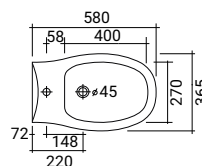

SCACAS0014CA
cassetta in ceramica, batteria
di scarico automatica,
attacco dell'acqua laterale
basso, dual flush 3/6 litri

SCACER0069BI
bidet in ceramica,
installazione a terra,
monoforo, con troppopieno