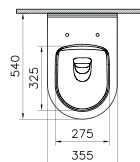

SCACER0940VA

Vaso pavimento, realizzato in ceramica, installazione filo muro, scarico parete, Rimless per facile pulizia e igiene, sedile venduto separatamente