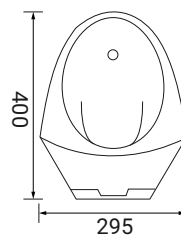

Orinatoio e vasi alla turca

8 007931 089779

8 007931 096852

8 007931 096869

8 007931 091857

8 007931 089786