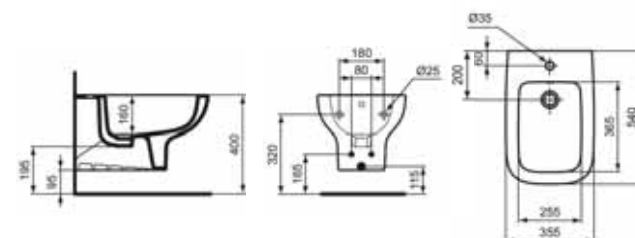

SCACER0965BS

Bidet sospeso monoforo con erogazione dell'acqua dal rubinetto. Si possono installare sia rubinetti monocomando che monoforo a doppio comando. Per il fissaggio a parete è necessario utilizzare l'apposito sostegno metallico da ordinare separatamente.