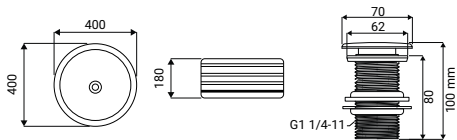

Nero
SCACER0849NE

360 x 360 x 130 mm

Lavabo, Realizzato in ceramica/vetrochina, senza troppo pieno, piletta click-clack inclusa

Grigio
SCACER0850GR

Marrone
SCACER0853TR

Nero
SCACER0854NE

Nordic

Lavabo bianco
SCACER0855BI