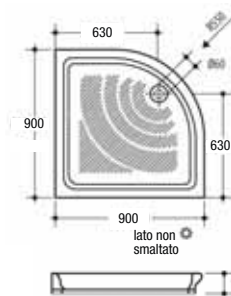

Polo

SFUCER1041PD

Piatto doccia in ceramica semicircolare, dimensioni 90 x 90 x 12 cm con disegno antiscivolo, da completare con piletta Ø 60 mm, foro di scarico posizionato nella parte centrale, piletta non inclusa

8 053614 146826