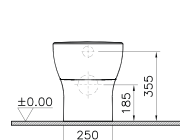

SCACER0940VA

Vaso pavimento, realizzato in ceramica, installazione filo muro, scarico parete, Rimless per facile pulizia e igiene, sedile venduto separatamente