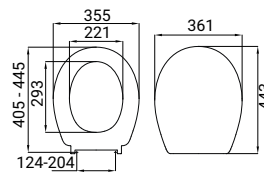

Compatibilità

Marchio	Modello
Cielo	Light
Dolomite	Quarzo
Duravit	Hornberg
Duravit	Sudan
Eos	Riace
Ideal stand.	Inga
Isvea	Montello
Pozzi ginori	Gardena
Pozzi ginori	Piemonte mon.
Pozzi ginori	Piemt. Pie'
Pozzi ginori	Piem. Pie' mon.
Pozzi ginori	Piemonte sos.
Roca	Victoria
Roca	Neo victoria
Roca	Polo
Roca	Laura