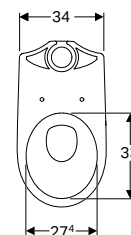

SFUCER0760VM

vaso a pavimento in ceramica, per cassetta di risciacquo esterno monoblocco, installazione a terra, scarico verticale, fissaggio nascosto, sedile venduto separatamente