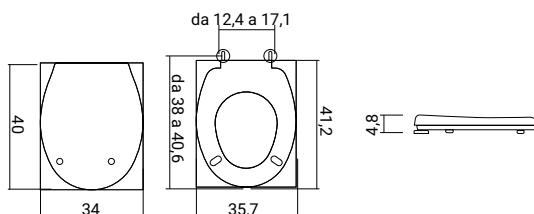

SFUCER0971BI
bidet in ceramica,
installazione a terra,
monoforo, con troppopieno

SFUCER0972LA
lavabo in ceramica,
larghezza 60 cm

SFUCER0973CL
colonna in ceramica,
installazione a terra

SCACER0975SE
sedile in termoplastico,
colore bianco, cerniere in
nylon, fissaggio dal basso