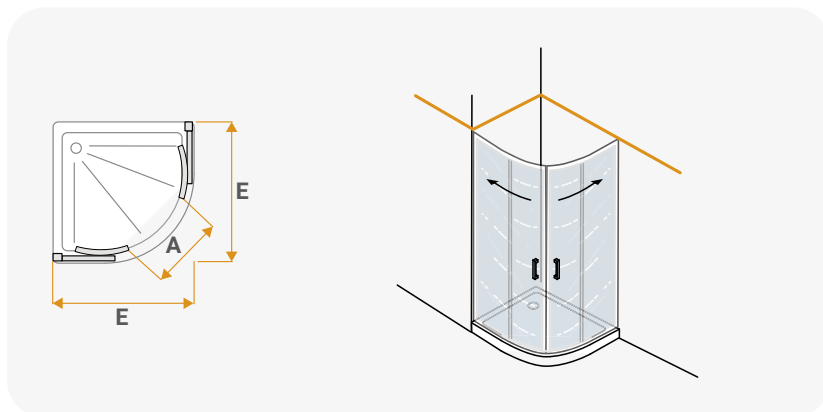

	A	E	P
SCACER1003SE	36-50 cm	88-100 cm	68-80 cm

Porta scorrevole semicircolare

In alluminio, finitura cromata
 vetro trasparente spessore 6 mm, altezza 190 cm, maniglia in metallo inclusa

		A	E
SCACER1004CR		42 cm	78-80 x 78-80 cm
SCACER1010CR		50 cm	88-90 x 88-90 cm

Scorrevole in linea

In alluminio, finitura cromata, vetro trasparente spessore 6 mm, altezza 190 cm, maniglia in metallo inclusa

		A	E
SCACER1011CR		42 cm	98-102 cm
SCACER1006CR		52 cm	118-122 cm
SCACER1018CR		62 cm	138-142 cm
SCACER1020CR		72 cm	158-162 cm