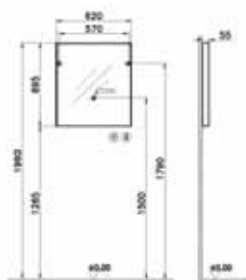

Specchio Core Flat illuminato
Con luce a Led inclusa attivabile tramite il pulsante
di accensione/spegnimento
4000 K Luce a Led Armature inclusa.

SCAACCO145SP		60 cm
SCAACCO146SP		80 cm
SCAACCO144SP		100 cm