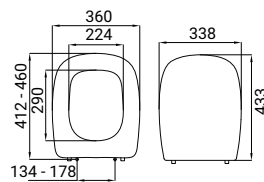

Compatibilità

Marchio	Modello
Artceram	Ten
Dolomite	Rio
Dolomite	Rio mon.
Falerii	Duetto quadro
Hatria	Lotus
Hatria	Lotus mon.
Hatria	Abito
Ideal stand.	Tonic 2
Kerasan	Nora
Pozzi ginori	Fantasia 2 fil.