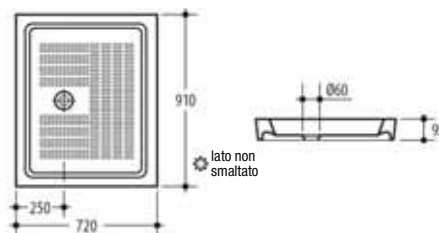

CERAMICA DOLOMITE

Polo

SFUCER1044PD

Piatto doccia in ceramica rettangolare, con disegno antiscivolo, dimensioni 91 x 72 x 9,5 cm, da completare con pileta Ø 60 mm, foro di scarico posizionato nella parte centrale esterna, pileta non inclusa

8 053614 146802