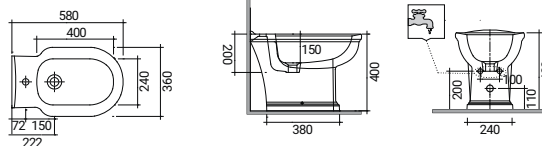

SCACER0655BI

bidet in ceramica, installazione a pavimento, monoforo, con troppopieno