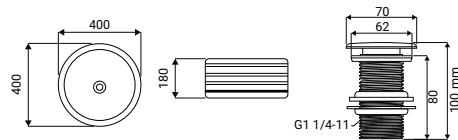

Lavabo grigio
SCACER0857GR

400 x 400 x 180 mm

Lavabo, Realizzato in ceramica/vetrochina, senza troppo pieno, piletta click-clack inclusa

8 007931 091017