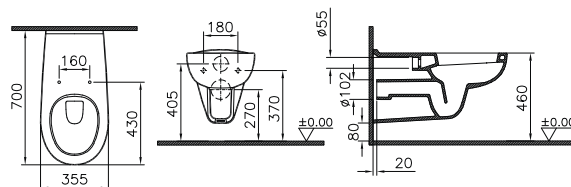

colonna in ceramica, installazione a terra

8 007931 085733

VitrA

Conforma

SCACER0923VS

Vaso sospeso, realizzato in ceramica, scarico parete, profondità 70 cm, altezza 46 cm, kit fissaggio incluso, staffe da ordinare a parte