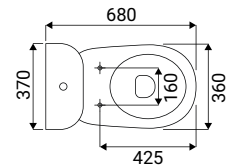

SFUCER0875VM

vaso wc monoblocco, installazione
a terra, scarico a pavimento,
sedile venduto separatamente