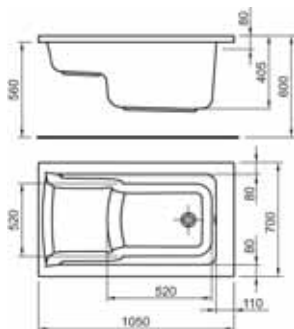

Installazione ad incasso con seduta

5 017830 424260