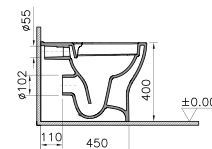

SCACER0940VA

Vaso pavimento, realizzato in ceramica, installazione filo muro, scarico parete, Rimless per facile pulizia e igiene, sedile venduto separatamente