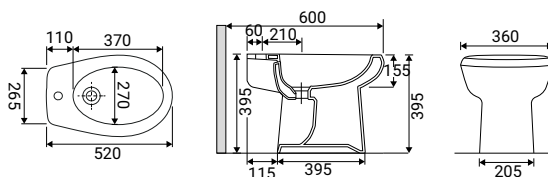

SFUCER0971BI
bidet in ceramica,
installazione a terra,
monoforo, con troppopieno

SFUCER0972LA
lavabo in ceramica,
larghezza 60 cm

SFUCER0973CL
colonna in ceramica,
installazione a terra

SCACER0975SE
sedile in termoplastico,
colore bianco, cerniere in
nylon, fissaggio dal basso