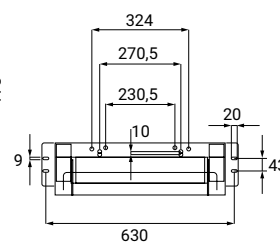

SCACER0816ME

Meccanismo inclinazione pneumatico per lavabo ergonomico realizzato in acciaio verniciato

8 007931 089762