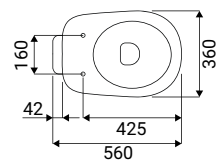

SFUCERO871VA

vaso wc in ceramica,
installazione a terra,
scarico a pavimento, sedile
venduto separatamente