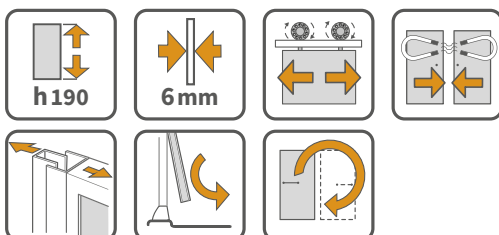

SCACER0584CR

box doccia quadrato, in alluminio, finitura cromata, vetro trasparente spessore 6 mm, dimensioni 77,5-79,5 x 77,5-79,5 cm, altezza 190 cm, entrata 41 cm, maniglia inclusa, porte sganciabili per una facile pulizia, box doccia con sistema di fissaggio veloce ad incastro