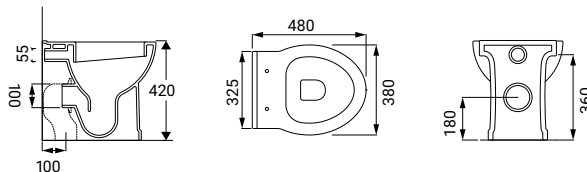

SFUCER0822VF

vaso wc in ceramica,
installazione filo muro, scarico
(a pavimento o a parete) ,
sedile venduto separatamente