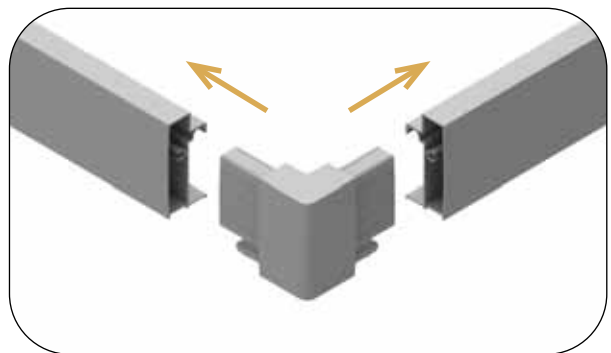

		E
SCACER1014SE	 8 007931 104335	68-70 cm
SCACER1017SE	 8 007931 104366	78-80 cm

Box doccia ad incastro vetro 6 mm

Box doccia con innovativo sistema di installazione rapida

Il sistema di installazione veloce ad incastro permette l'installazione del box doccia in pochi semplici passaggi. Il sistema di fissaggio dei profili del box doccia è semplificato per consentire l'installazione anche ai meno esperti.