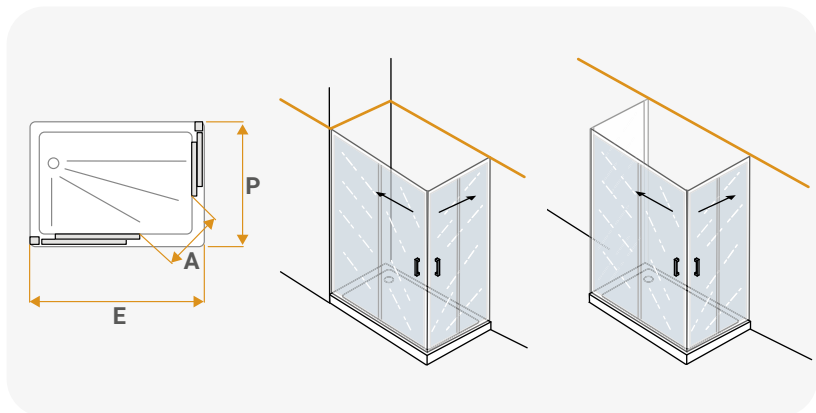

8 053614 146819

Polo

SFUCER1041PD

Piatto doccia in ceramica semicircolare, dimensioni 90 x 90 x 12 cm con disegno antiscivolo, da completare con piletta Ø 60 mm, foro di scarico posizionato nella parte centrale, piletta non inclusa

8 053614 146826

Cobalt

Porta scorrevole ad angolo quadrata

In alluminio, finitura cromata, vetro trasparente spessore 4 mm
 altezza 185 cm, **estensibilità 12 cm**, maniglia inclusa in plastica

	A	E
SCACER0988CR	29-43 cm	68-80 x 68-80 cm

Porta scorrevole ad angolo rettangolare

In alluminio, finitura cromata, vetro trasparente spessore 4 mm
 altezza 185 cm, **estensibilità 12 cm**, maniglia inclusa in plastica

	A	E	P
SCACER0989CR	37-50 cm	88-100 cm	68-80 cm