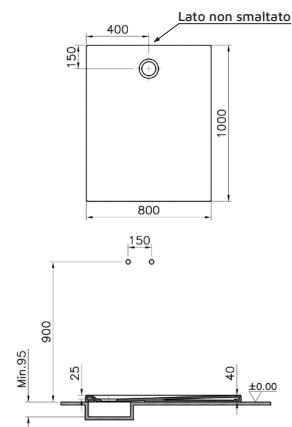

Piatto doccia in ceramica, 90x90x4 cm Per installazione in appoggio o a incasso. Scarico diametro 90 mm, piletta non inclusa

SFUCER0780PD

Piatto doccia in ceramica, 100x80x4 cm Per installazione in appoggio o a incasso. Scarico diametro 90 mm, piletta non inclusa