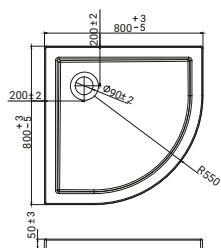

SCACERO233PD

piatto doccia semicircolare, in acrilico, installazione appoggio a pavimento, dimensioni 80 x 80 x 5 cm, foro scarico da Ø 90, piletta non inclusa