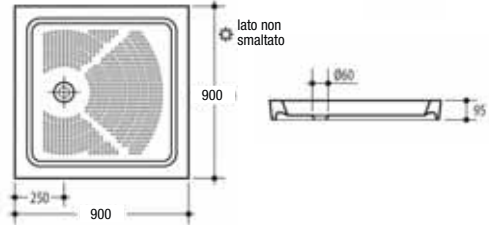

Polo

SFUCER1043PD

Piatto doccia in ceramica quadrato, con disegno antiscivolo, dimensioni 90 x 90 x 9,5 cm, da completare con piletta Ø 60 mm, foro di scarico posizionato nella parte centrale esterna, piletta non inclusa

8 053614 146789