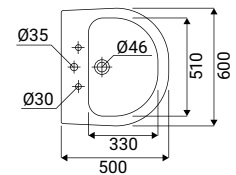

SFUCER0872BI

bidet in ceramica,
installazione a terra,
monoforo, con troppopieno

SFUCER0875VM

vaso wc monoblocco, installazione
a terra, scarico a pavimento,
sedile venduto separatamente

SFUCER0876CA

cassetta in ceramica, per vaso
monoblocco, attacco acqua dal basso
a sinistra con predisposizione a destra,
meccanismo di scarico non incluso

SCACER0932VS

Kit completo di valvola di
scarico e rubinetto carico per
cassetta monoblocco nube

SFUCER0873LA

lavabo in ceramica,
larghezza 60 cm

SFUCER0874CO

colonna in ceramica,
installazione a terra

SCACER0877SE

sedile in termoindurente,
colore bianco, sgancio rapido,
chiusura rallentata soft close,
cerniere in nylon/metallo,
fissaggio dall'alto e dal basso