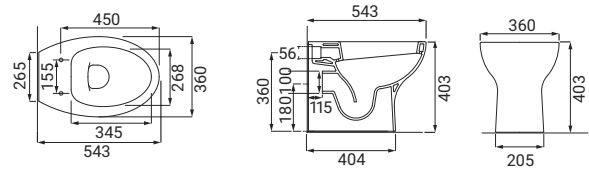

8 007931 075369

Day

SCACER0311VF

vaso wc in ceramica, installazione filo muro, scarico (a pavimento o a parete) curva tecnica per scarico non inclusa, sedile venduto separatamente

8 007931 056801

U82414 B

Curva WC per scarico pavimento a collo di cigno, Ø 90 mm