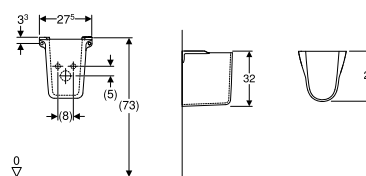

SFUCER0751SC
semicolonna in ceramica,
installazione sospesa

4 025410 721600

SCACER0752SE
sedile in duroplast per
vaso Colibri, colore bianco
lucido, cerniere in acciaio
inox, fissaggio dal basso

4 025410 721976