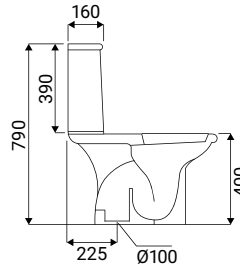

SFUCER0875VM

vaso wc monoblocco, installazione
a terra, scarico a pavimento,
sedile venduto separatamente