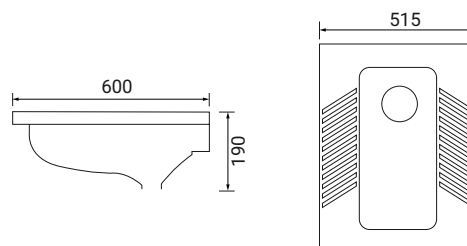

Orinatoio e vasi alla turca

8 007931 089779

8 007931 096852

8 007931 096869

8 007931 091857

8 007931 089786