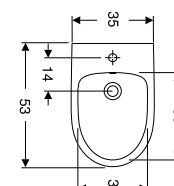

SFUCER0755BS

bidet sospeso, in ceramica, installazione sospesa, monoforo, con troppopieno

SFUCER0764LA

lavabo in ceramica, foro rubinetteria centrale, con troppopieno, larghezza 60 cm

SFUCER0765LA

lavabo in ceramica, foro rubinetteria centrale, con troppopieno, larghezza 65 cm