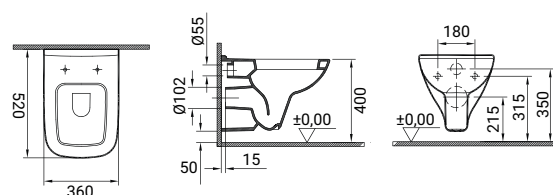

VitrA

S20

8 693405 194355

8 693405 195385

8 693405 310762