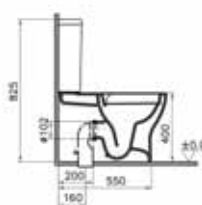

SCACER0944VM

Vaso a pavimento monoblocco, realizzato in ceramica, installazione filo muro, scarico universale

8 683124 012900