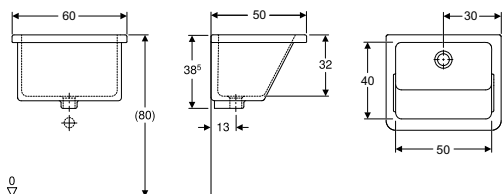

Informazioni tecniche:

Materiale: polipropilene lucido
Capacità: 16 litri
Dimensioni: 56 x 34 x h 21 cm
Sporgenza dal muro: 37 cm

Bianco
SCACERO739PI

Grigio
SCACERO740PI

Marmo
SCACERO741PI

■ GEBERIT

■ GEBERIT