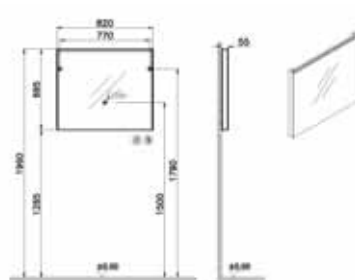

Lavabo per mobile
Con foro rubinetetto e troppopieno.
Per installazione su mobile

SCACER0959LA		60x46 cm
SCACER0960LA		80x46 cm
SCACER0958LA		100x46 cm

Specchio Core Flat illuminato
Con luce a Led inclusa attivabile tramite il pulsante
di accensione/spegnimento
4000 K Luce a Led Armature inclusa.

SCAACCO145SP		60 cm
SCAACCO146SP		80 cm
SCAACCO144SP		100 cm