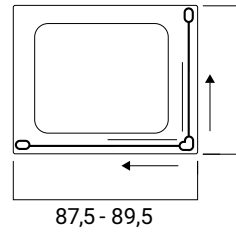

SCACER0584CR

box doccia quadrato, in alluminio, finitura cromata, vetro trasparente spessore 6 mm, dimensioni 77,5-79,5 x 77,5-79,5 cm, altezza 190 cm, entrata 41 cm, maniglia inclusa, porte sganciabili per una facile pulizia, box doccia con sistema di fissaggio veloce ad incastro