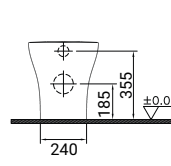

VitrA

Mia square

Tecnologia

VitrA SmoothFlush

I vasi VitrA SmoothFlush non hanno bordi o aperture che potrebbero ospitare batteri o microrganismi nocivi. Ciò rende i vasi VitrA SmoothFlush molto più facili da pulire e assicura la massima igiene.

SCACER0947VA

Vaso pavimento, realizzato in ceramica, installazione filo muro, scarico parete, Rimless per facile pulizia e igiene, sedile venduto separatamente

8 683 124 012 795

SCACER0948BI

Bidet pavimento, realizzato in ceramica, installazione filo muro, monoforo, con troppopieno

8 683 124 034 902