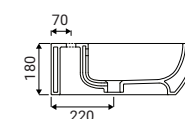

Bianco lucido
SCACER0906LA