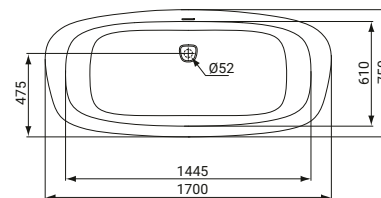

Dea 170

SCACER0430VA

vasca centro stanza in metacrilato,
installazione appoggio su pavimento,
dimensioni 170 x 75 cm

5 017830 474814

Dea 180

SCACER0375VA

vasca centro stanza in metacrilato,
installazione appoggio su pavimento,
dimensioni 180 x 80 cm

5 017830 474821

Dea 190

SCACER0376VA

vasca centro stanza in metacrilato,
installazione appoggio su pavimento,
dimensioni 190 x 90 cm

5 017830 474838