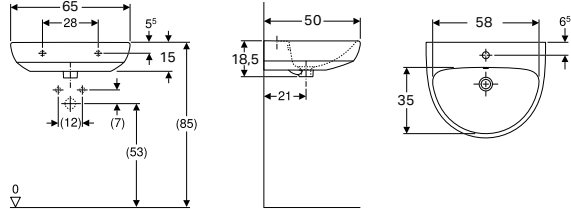

SFUCER0755BS

bidet sospeso, in ceramica, installazione sospesa, monoforo, con troppopieno

SFUCER0764LA

lavabo in ceramica, foro rubinetteria centrale, con troppopieno, larghezza 60 cm

SFUCER0765LA

lavabo in ceramica, foro rubinetteria centrale, con troppopieno, larghezza 65 cm