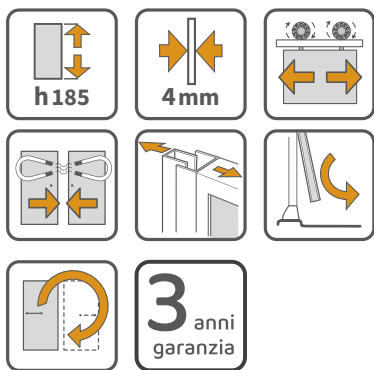

Scorrevole in linea

In alluminio, finitura cromata, vetro trasparente spessore 4 mm, altezza 185 cm, maniglia inclusa in plastica

		A	E
SCACER1000CR		42 cm	98-102 cm
SCACER0996CR		52 cm	118-122 cm