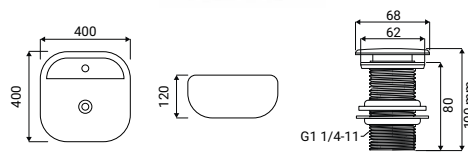

400 x 400 x 120 mm

Lavabo monoforo, Realizzato in ceramica/vetrochina, senza troppo pieno, piletta click-clack inclusa

Grigio
SCACER0835GR

Marrone
SCACER0838TR

Nero
SCACER0839NE