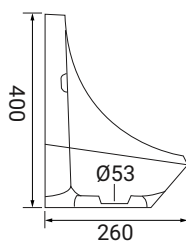

Orinatoio e vasi alla turca

8 007931 089779

8 007931 096852

8 007931 096869

8 007931 091857

8 007931 089786