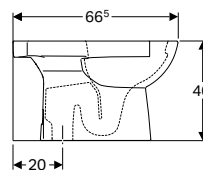

SFUCER0760VM

vaso a pavimento in ceramica, per cassetta di risciacquo esterno monoblocco, installazione a terra, scarico verticale, fissaggio nascosto, sedile venduto separatamente