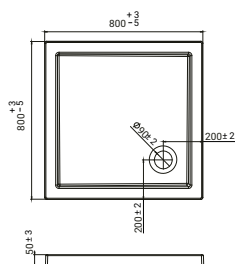

Realizzati in acrilico altezza 5 cm

SCACERO210PD

piatto doccia quadrato, in acrilico, installazione appoggio a pavimento, dimensioni 80 x 80 x 5 cm, foro scarico da Ø 90, piletta non inclusa

8 007931 044211