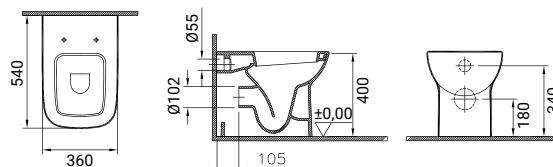

8 693405 195385