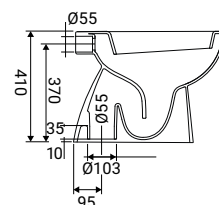

SFUCERO613VA
vaso wc in ceramica,
installazione a terra,
scarico pavimento, sedile
venduto separatamente

SFUCERO615VA
vaso wc in ceramica,
installazione a terra,
scarico parete, sedile
venduto separatamente