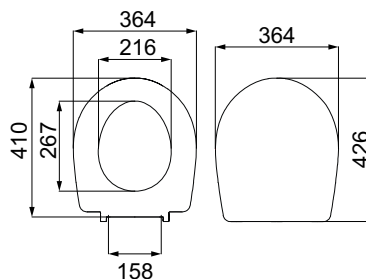

SCACER0315SE

sedile in legno cerniere in metallo per vaso wc

SCACER0829SE

Sedile in termoindurente, antibatterico con cerniere acciaio inox