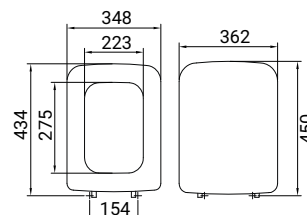

SCACER0557SE

sedile in termoindurente, cerniere in acciaio, per vaso wc filo muro e sospeso

8 007931 075369