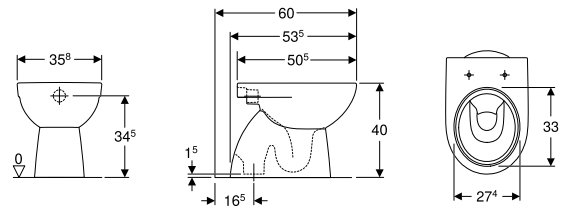

SCACER0797SE
sedile in duroplast per vaso
Selnova Square, colore
bianco, cerniere in acciaio
inox, fissaggio dal basso

■ GEBERIT

Selnova

SFUCER0754VA

vaso a pavimento, in ceramica, scarico verticale, fissaggio nascosto, installazione a terra, sedile venduto separatamente