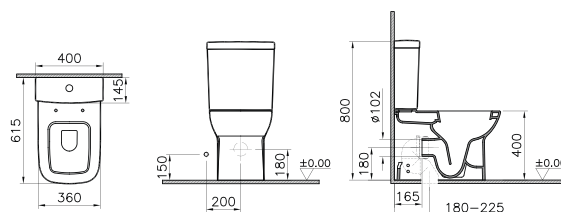

8 693405 199893

**SFUCER0912CA**

Cassetta per vaso, alimentazione dal
basso a sinistra con predisposizione
a destra, doppio pulsante,
meccanismo 2,5/4 lt incluso

8 693405 201824

**SFUCER0693LA**

Lavabo in ceramica,
larghezza 60 cm