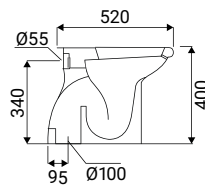

SFUCERO871VA

vaso wc in ceramica,
installazione a terra,
scarico a pavimento, sedile
venduto separatamente