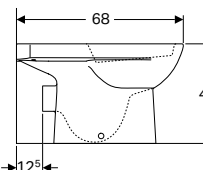

SFUCER0761VM

vaso a pavimento in ceramica, per cassetta di risciacquo esterna monoblocco, installazione a terra, scarico orizzontale, fissaggio nascosto, sedile venduto separatamente