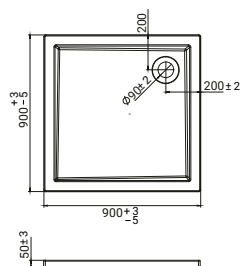

Realizzati in acrilico altezza 5 cm

SCACERO210PD

piatto doccia quadrato, in acrilico, installazione appoggio a pavimento, dimensioni 80 x 80 x 5 cm, foro scarico da Ø 90, piletta non inclusa

8 007931 044211