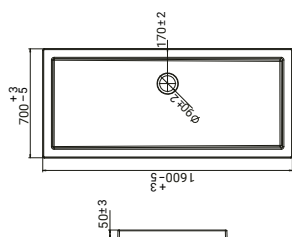

SCACERO201PD

piatto doccia rettangolare, in acrilico, installazione appoggio a pavimento, dimensioni 100 x 80 x 5 cm, foro scarico da Ø 90, piletta non inclusa

SCACERO621PD

piatto doccia rettangolare, in acrilico, installazione appoggio a pavimento, dimensioni 140 x 70 x 5 cm, foro scarico da Ø 90, piletta non inclusa