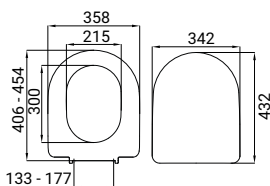

Compatibilità

Marchio	Modello
Cesame	Symbol
Dolomite	Alpina
Dolomite	Quadrarco
Flaminia	Spin sosp.
Hatria	Daytime
Hatria	Marilyn sosp.
Ideal standard	Fiorile sosp.
Olympia	Rubino nuovo
Olympia	Rubino sosp. N
Olympia	Vogue
Pozzi ginori	Easy
Pozzi ginori	Easy .02
Pozzi ginori	Easy .02 Sosp.
Rak	Orient
Vitra	Zentrum