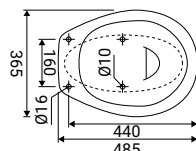

SFUCERO615VA
vaso wc in ceramica,
installazione a terra,
scarico parete, sedile
venduto separatamente