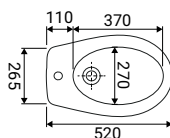

SFUCERO614BI
bidet in ceramica,
installazione a terra,
monoforo, con troppopieno