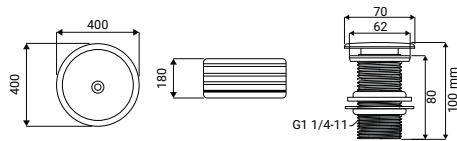

Lavabo nero
SCACER0856NE

400 x 400 x 180 mm

Lavabo, Realizzato in ceramica/vetrochina, senza troppo pieno, piletta click-clack inclusa

8 007931 091000