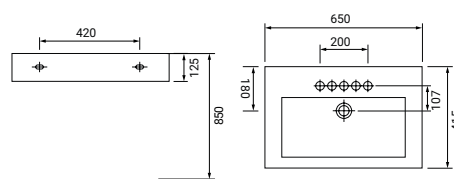

Scoop

SCACER0547LA

Lavabo da appoggio in ceramica, finitura bianco alpino, senza troppo pieno, forma rettangolare, larghezza 65cm, stile moderno per un bagno raffinato

8 007931 075208