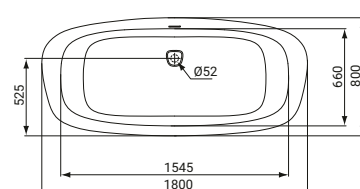

5 017830 474814

Dea 180

SCACER0375VA

vasca centro stanza in metacrilato,
installazione appoggio su pavimento,
dimensioni 180 x 80 cm

5 017830 474821

Dea 190

SCACER0376VA

vasca centro stanza in metacrilato,
installazione appoggio su pavimento,
dimensioni 190 x 90 cm