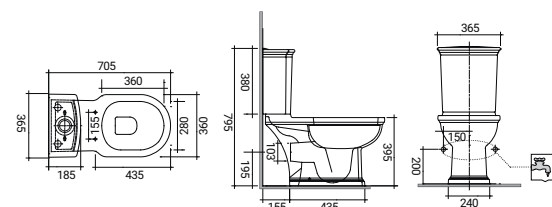

8 007931 085337

SCACER0655BI

bidet in ceramica, installazione a pavimento, monoforo, con troppopieno

SCACER0656VM

Vaso monoblocco, installazione scarico a terra. Sedile venduto separatamente

SCACER0770MP

Vaso monoblocco, installazione scarico a parete. Sedile venduto separatamente