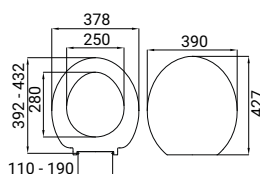

Compatibilità

Marchio	Modello
Dolomite	Quarzo