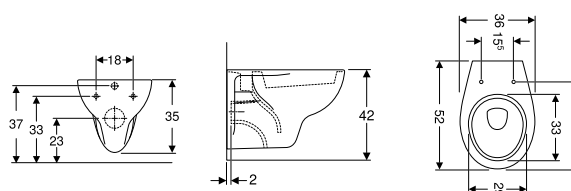

SFUCER0748VS
vaso sospeso, in ceramica,
installazione sospesa,
scarico a parete, sedile
venduto separatamente