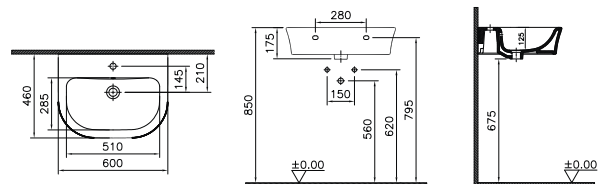

SCACER0952LA

Lavabo sospeso, realizzato in ceramica, larghezza 60 cm

8 683124 033684