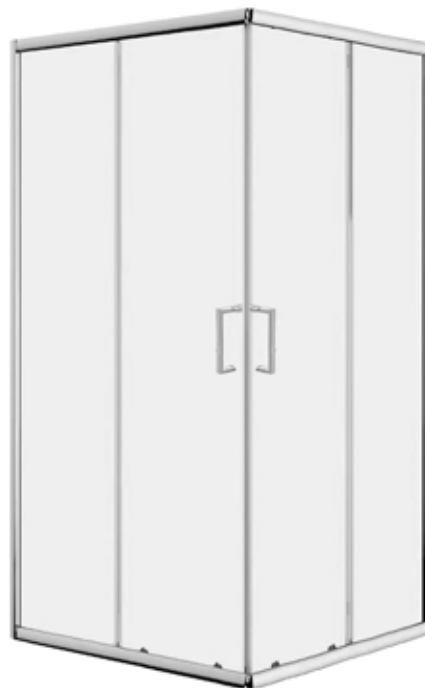

Box doccia

vetro spessore 4 mm

SCACER0984CR

box doccia quadrato, in alluminio, finitura cromata, vetro trasparente spessore 4 mm, dimensioni 79-80,5 x 79-80,5 cm, altezza 190 cm, maniglia, porte sganciabili per una facile pulizia

SCACER0985CR

box doccia rettangolare, in alluminio, finitura cromata, vetro trasparente spessore 4 mm, dimensioni 69-70,5 x 89-90,5 cm, altezza 190 cm, maniglia, porte sganciabili per una facile pulizia