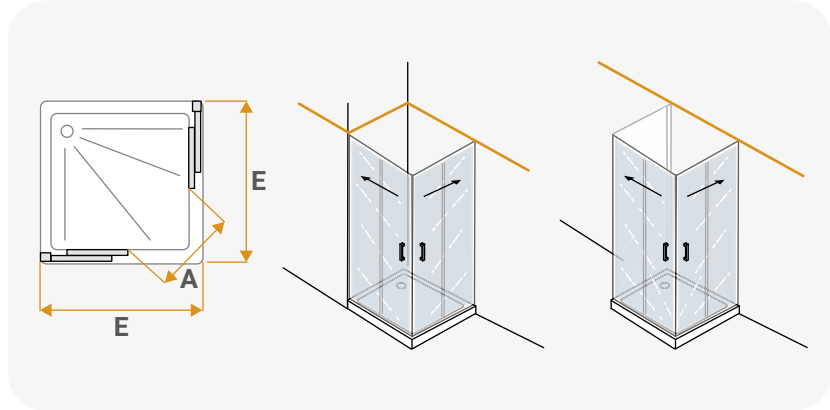

		E
SCACER0991CR	8007931104106	68-70 cm
SCACER0997CR	8007931104168	73-75 cm
SCACER0994CR	8007931104137	78-80 cm

Indigo

Porta scorrevole ad angolo quadrata

In alluminio, finitura cromata, vetro trasparente spessore 6 mm, altezza 190 cm, **estensibilità 12 cm**, maniglia in metallo inclusa

	A	E
SCACER1002CR	29-43 cm	68-80 x 68-80 cm

Porta scorrevole ad angolo quadrata

In alluminio, finitura cromata, vetro serigrafato spessore 6 mm, altezza 190 cm, **estensibilità 12 cm**, maniglia in metallo inclusa

	A	E
SCACER1005SE	29-43 cm	68-80 x 68-80 cm

Porta scorrevole ad angolo rettangolare

In alluminio, finitura cromata, vetro trasparente spessore 6 mm, altezza 190 cm, **estensibilità 12 cm**, maniglia in metallo inclusa