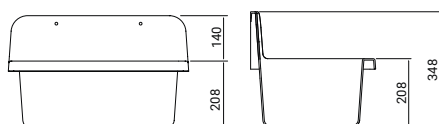

Campo di applicazione Installazione interna o esterna

Caratteristiche:

Ideale per esterni, non teme agenti atmosferici
Resistente agli acidi e agli aggressori chimici
Realizzato in materiale idoneo per alimenti
Materiale plastico anti UV, non scolora nel tempo
Totalmente lavabile
Imballaggio singolo salvaspazio, impilabile

Dotazione:

Kit di fissaggio a parete
Viti a testa esagonale
Coprivite
Doppia staffa di supporto
Sifone con tubo estensibile con dado in plastica 1"1/4 e uscita Ø32 e Ø40
Piletta con troppopieno e tappo di copertura

Informazioni tecniche:

Materiale: polipropilene lucido
Capacità: 16 litri
Dimensioni: 56 x 34 x h 21 cm
Sporgenza dal muro: 37 cm

Bianco
SCACERO739PI

Grigio
SCACERO740PI

Marmo
SCACERO741PI