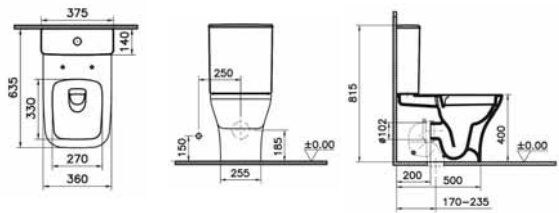

8 683124 012917

SCACER0946CA

Cassetta per vaso monoblocco, alimentazione dal basso a sinistra con predisposizione a destra, doppio pulsante, meccanismo 3/6 lt incluso

8 683124 046950

SCACER0952LA

Lavabo sospeso, realizzato in ceramica, larghezza 60 cm