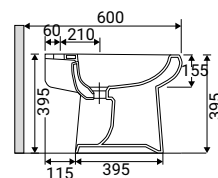

SFUCERO614BI
bidet in ceramica,
installazione a terra,
monoforo, con troppopieno

SCACERO718SE
sedile in termoidurente,
colore bianco, cerniere in
nylon, fissaggio dal basso