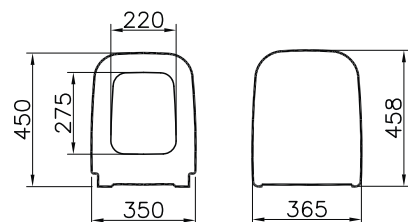

SCACER0949VS

Vaso sospeso, realizzato in ceramica, installazione filo muro, scarico parete, Rimless per facile pulizia e igiene, sedile venduto separatamente

8 683124 012801

SCACER0950BS

Bidet sospeso, realizzato in ceramica, installazione filo muro, monoforo, con troppopieno

8 683124 036623

SCACER0951VM

Vaso a pavimento monoblocco, realizzato in ceramica, installazione filo muro, scarico universale

8 683124 012917

SCACER0946CA

Cassetta per vaso monoblocco, alimentazione dal basso a sinistra con predisposizione a destra, doppio pulsante, meccanismo 3/6 lt incluso

8 683124 046950

SCACER0952LA

Lavabo sospeso, realizzato in ceramica, larghezza 60 cm

8 683124 033684

SCACER0953SE

sedile, realizzato in termoindurente, colore bianco, rallentato soft-close, cerniere in metallo

8 693405 317228