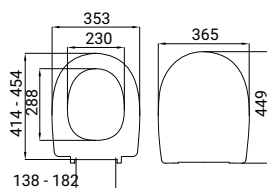

Compatibilità

Marchio	Modello
Geberit.	Selnova