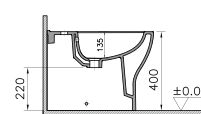

SCACER0941BI

Bidet pavimento, realizzato in ceramica, installazione filo muro, monoforo, con troppopieno