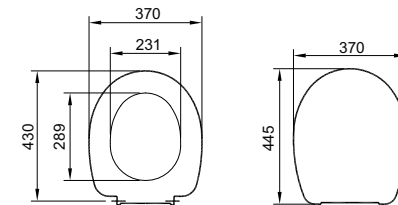

SFUCER0733VM

Vaso a pavimento monoblocco scarico a terra, kit fissaggio non incluso

8 693405 029817

SFUCER0735CA

Cassetta per vaso dal basso, doppio pulsante, meccanismo 3/6 lt incluso

8 693405 099346

SFUCER0815LA

Lavabo in ceramica, larghezza 45 cm

8 693405 027714

SFUCER0705LA

Lavabo in ceramica, larghezza 60 cm

8 693405 028551

SFUCER0706CO

Colonna in ceramica, installazione a terra

8 693405 061442

SFUCER0707SC

Semicolonna in ceramica

8 693405 062029

SCACER0704SE

Sedile per vaso in Duroplast, Bianco, cerniere cromate, fissaggio inferiore

8 693405 416075

SCACER0734SE

Sedile per vaso in Thermoplastic, Bianco per vasi monoblocco, cerniere cromate, fissaggio superiore

8 693405 617618