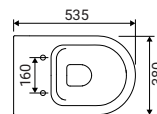

Rimless

Vaso filo muro, rimless per una maggiore igiene e facilità di pulizia, scarico parete con possibilità scarico pavimento, sedile venduto separatamente

Bianco lucido
SCACER0903VA

Bianco opaco
SCACER0900VA

Nero opaco
SCACER0897VA

Bidet in ceramica, installazione filo muro, monoforo, con troppopieno

Bianco lucido
SCACER0904BI

Bianco opaco
SCACER0901BI

Nero opaco
SCACER0898BI

Lavabo d'appoggio, in ceramica, colore bianco lucido

Bianco lucido
SCACER0906LA

Soft close

Sedile in termoindurente, chiusura rallentata soft close

Bianco lucido
SCACER0905SE

Bianco opaco
SCACER0902SE

Nero opaco
SCACER0899SE