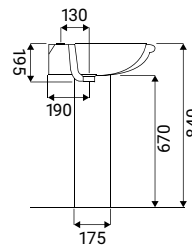

SFUCER0872BI

bidet in ceramica,
installazione a terra,
monoforo, con troppopieno

SFUCER0875VM

vaso wc monoblocco, installazione
a terra, scarico a pavimento,
sedile venduto separatamente

SFUCER0876CA

cassetta in ceramica, per vaso
monoblocco, attacco acqua dal basso
a sinistra con predisposizione a destra,
meccanismo di scarico non incluso

SCACER0932VS

Kit completo di valvola di
scarico e rubinetto carico per
cassetta monoblocco nube

SFUCER0873LA

lavabo in ceramica,
larghezza 60 cm

SFUCER0874CO

colonna in ceramica,
installazione a terra

SCACER0877SE

sedile in termoindurente,
colore bianco, sgancio rapido,
chiusura rallentata soft close,
cerniere in nylon/metallo,
fissaggio dall'alto e dal basso