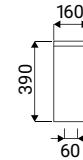

SFUCER0876CA

cassetta in ceramica, per vaso
monoblocco, attacco acqua dal basso
a sinistra con predisposizione a destra,
meccanismo di scarico non incluso