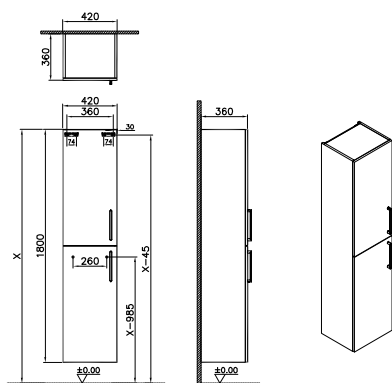

Colonna pensile alta, 40 cm
Con 2 ante reversibili. Per installazione sospesa.

SCAMOB0063BI		Bianco lucido, pett laminato
SCAMOB0071CO		Cordoba, melaminico
SCAMOB0084GO		Grigio opaco, pett laminato

LxPxH 42x36x180cm

Maniglie Chrome e fissaggi per montaggio a parete inclusi.

Le ante possono essere installate sia con apertura a destra o a sinistra. All'interno presenta 4 mensole in vetro.

Ante con chiusura ammortizzata. La colonna è preassemblata.