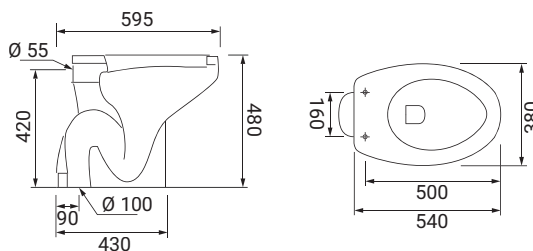

SCACER0314VA

vaso wc in ceramica serie terza età, installazione a terra, scarico pavimento, sedile venduto separatamente

SCACER0517VA

vaso wc in ceramica serie terza età, installazione a terra, scarico parete, sedile venduto separatamente