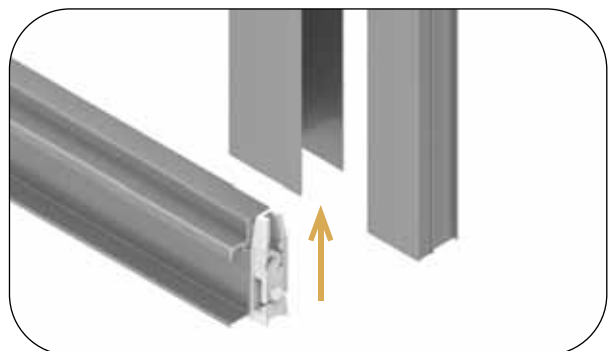

		E
SCACER1014SE	 8 007931 104335	68-70 cm
SCACER1017SE	 8 007931 104366	78-80 cm

Box doccia ad incastro vetro 6 mm

Box doccia con innovativo sistema di installazione rapida

Il sistema di installazione veloce ad incastro permette l'installazione del box doccia in pochi semplici passaggi. Il sistema di fissaggio dei profili del box doccia è semplificato per consentire l'installazione anche ai meno esperti.