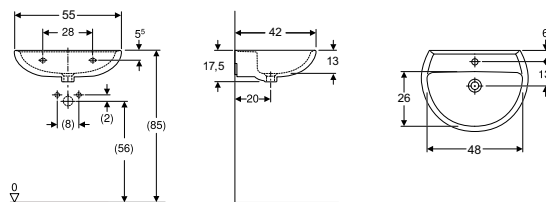

SFUCER0742LA
lavabo in ceramica, foro
rubinetteria centrale, con
troppopieno, larghezza 60 cm

4 025410 721747