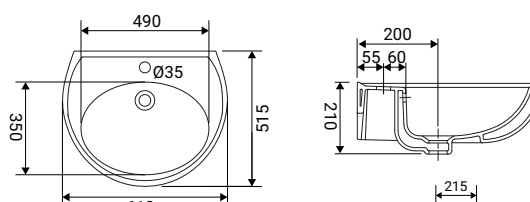

SFUCER0327BI
bidet in ceramica,
installazione a terra,
monoforo, con troppopieno

SFUCER0325LA
lavabo in ceramica,
larghezza 45 cm

SFUCER0324LA
lavabo in ceramica,
larghezza 60 cm

SFUCER0326CL
colonna in ceramica,
installazione a terra