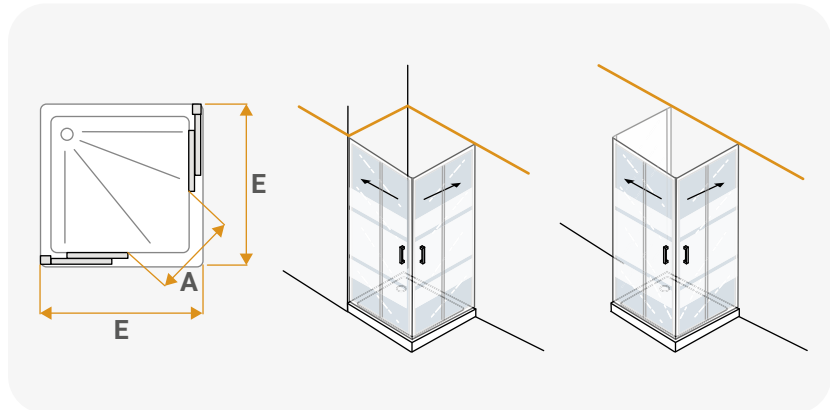

		E
SCACER0991CR	8007931104106	68-70 cm
SCACER0997CR	8007931104168	73-75 cm
SCACER0994CR	8007931104137	78-80 cm

Indigo

Porta scorrevole ad angolo quadrata

In alluminio, finitura cromata, vetro trasparente spessore 6 mm, altezza 190 cm, **estensibilità 12 cm**, maniglia in metallo inclusa

	A	E
SCACER1002CR	29-43 cm	68-80 x 68-80 cm

Porta scorrevole ad angolo quadrata

In alluminio, finitura cromata, vetro serigrafato spessore 6 mm, altezza 190 cm, **estensibilità 12 cm**, maniglia in metallo inclusa

	A	E
SCACER1005SE	29-43 cm	68-80 x 68-80 cm

Porta scorrevole ad angolo rettangolare

In alluminio, finitura cromata, vetro trasparente spessore 6 mm, altezza 190 cm, **estensibilità 12 cm**, maniglia in metallo inclusa