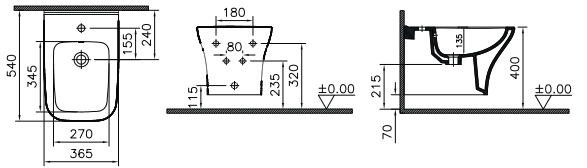

SCACER0951VM

Vaso a pavimento monoblocco, realizzato in ceramica, installazione filo muro, scarico universale

8 683124 012917