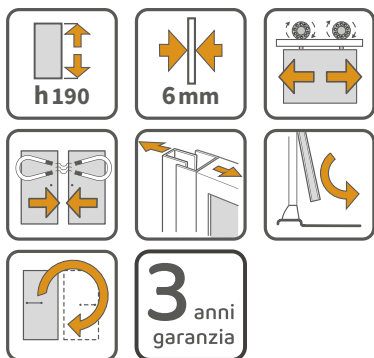

	A	E	P
SCACER1003SE	36-50 cm	88-100 cm	68-80 cm

Porta scorrevole semicircolare

In alluminio, finitura cromata
 vetro trasparente spessore 6 mm, altezza 190 cm, maniglia in metallo inclusa

		A	E
SCACER1004CR		42 cm	78-80 x 78-80 cm
SCACER1010CR		50 cm	88-90 x 88-90 cm

Scorrevole in linea

In alluminio, finitura cromata, vetro trasparente spessore 6 mm, altezza 190 cm, maniglia in metallo inclusa

		A	E
SCACER1011CR		42 cm	98-102 cm
SCACER1006CR		52 cm	118-122 cm
SCACER1018CR		62 cm	138-142 cm
SCACER1020CR		72 cm	158-162 cm