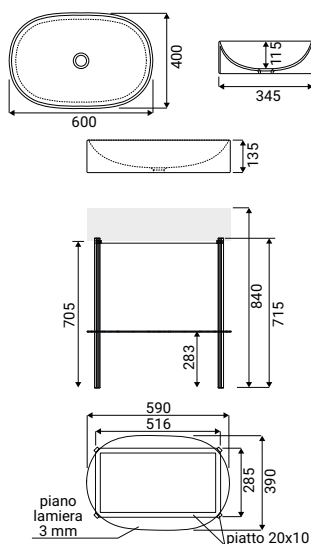

Consolle

SCAACB0007CO

Struttura con ripiano in metallo, finitura nera opaco, per lavabo in ceramica

8 007931 093998