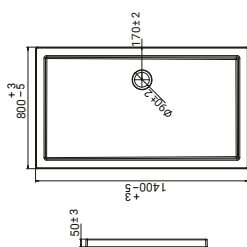

SCACERO235PD

piatto doccia rettangolare, in acrilico, installazione appoggio a pavimento, dimensioni 140 x 80 x 5 cm, foro scarico da Ø 90, piletta non inclusa