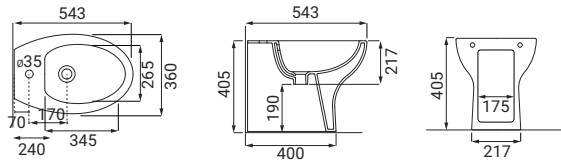

8 007931 824165

U82414 E

Curva WC per scarico pavimento a collo di cigno, Ø 110 mm

8 007931 065896

SCACER0312BF

bidet in ceramica, installazione filo muro, monoforo, con troppopieno

8 007931 056818

Soft close