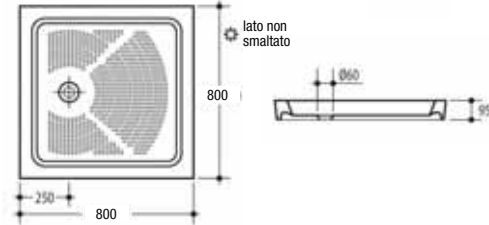

Polo

SFUCER1042PD

Piatto doccia in ceramica quadrato, con disegno antiscivolo, dimensioni 80 x 80 x 9,5 cm, da completare con piletta Ø 60 mm, foro di scarico posizionato nella parte centrale esterna, piletta non inclusa

8 053614 146772