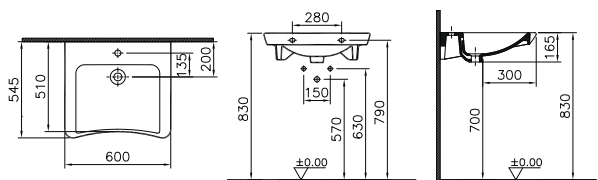

SCACER0927VM

Vaso a pavimento monoblocco, realizzato in ceramica, scarico universale, curva inclusa, profondità 75 cm, altezza 46 cm, ergonomico, kit fissaggio incluso

8 693405 243916

SCACER0929CA

Cassetta per vaso, alimentazione dal basso, doppio pulsante, meccanismo 2,5/4 lt incluso

8 693405 405369

SCACER0930LA

Lavabo sospeso, in ceramica, larghezza 60 cm, con foro rubinetto e troppo pieno

8 693405 322482

SCACER0931LA

Lavabo sospeso, in ceramica, larghezza 65 cm, con foro rubinetto e troppo pieno

8 693405 193600

SCACER0926SE

Sedile senza coperchio per vaso SCACER0925VA, realizzato in duroplast, cerniere cromate, fissaggio superiore, ergonomico

8 693405 563731

SCACER0928SE

Sedile senza coperchio per vaso monoblocco, realizzato in poliestere, cerniere cromate, fissaggio superiore, ergonomico

8 693405 200360