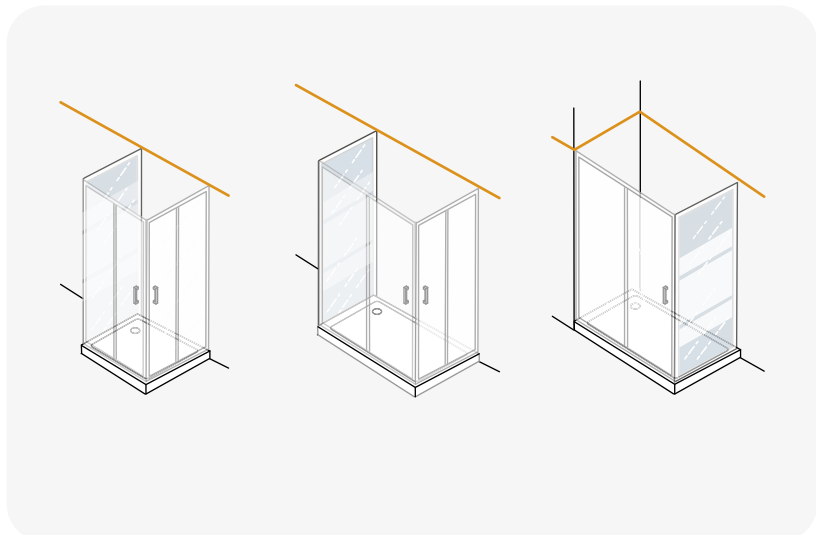

Walk-in

In alluminio, finitura cromata, con braccio telescopico 70-120 cm
vetro trasparente spessore 6 mm, altezza 200 cm

		E
SCACER1016CR		80-82 cm
SCACER1007CR		100-102 cm
SCACER1009CR		120-122 cm

Parete fissa

Parete fissa, in alluminio, finitura cromata
 vetro trasparente spessore 6 mm, altezza 190 cm

		E
SCACER1012CR	 8 007931 104311	68-70 cm
SCACER1015CR	 8 007931 104342	78-80 cm

Parete fissa

In alluminio, finitura cromata
 vetro serigrafato spessore 6 mm, altezza 190 cm

		E
SCACER1014SE	 8 007931 104335	68-70 cm
SCACER1017SE	 8 007931 104366	78-80 cm

Box doccia ad incastro vetro 6 mm

Box doccia con innovativo sistema di installazione rapida

Il sistema di installazione veloce ad incastro permette l'installazione del box doccia in pochi semplici passaggi. Il sistema di fissaggio dei profili del box doccia è semplificato per consentire l'installazione anche ai meno esperti.

SCACER0584CR

box doccia quadrato, in alluminio, finitura cromata, vetro trasparente spessore 6 mm, dimensioni 77,5-79,5 x 77,5-79,5 cm, altezza 190 cm, entrata 41 cm, maniglia inclusa, porte sganciabili per una facile pulizia, box doccia con sistema di fissaggio veloce ad incastro