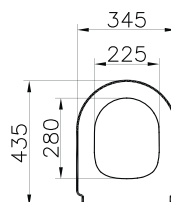

SCACER0942VS

Vaso sospeso, realizzato in ceramica, installazione filo muro, scarico parete, Rimless per facile pulizia e igiene, sedile venduto separatamente

8 683124 012641

SCACER0943BS

Bidet sospeso, realizzato in ceramica, installazione filo muro, monoforo, con troppopieno

8 683124 036685

SCACER0944VM

Vaso a pavimento monoblocco, realizzato in ceramica, installazione filo muro, scarico universale

8 683124 012900

SFUCER0813CA

Cassetta per vaso monoblocco, alimentazione dal basso a sinistra con predisposizione a destra, doppio pulsante, meccanismo 2,5/4 lt incluso

8 693405 342138

SCACER0952LA

Lavabo sospeso, realizzato in ceramica, larghezza 60 cm

8 683124 033684

SCACER0869SE

sedile, realizzato in termoindurente, colore bianco, rallentato soft-close, cerniere in metallo

8 693405 516904