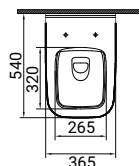

VitrA

Mia square

Tecnologia

VitrA SmoothFlush

I vasi VitrA SmoothFlush non hanno bordi o aperture che potrebbero ospitare batteri o microrganismi nocivi. Ciò rende i vasi VitrA SmoothFlush molto più facili da pulire e assicura la massima igiene.

SCACER0947VA

Vaso pavimento, realizzato in ceramica, installazione filo muro, scarico parete, Rimless per facile pulizia e igiene, sedile venduto separatamente

8 683 124 012 795

SCACER0948BI

Bidet pavimento, realizzato in ceramica, installazione filo muro, monoforo, con troppopieno

8 683 124 034 902