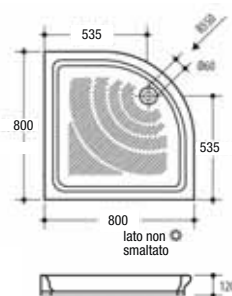

Polo

SFUCER1040PD

Piatto doccia in ceramica semicircolare, dimensioni 80 x 80 x 12 cm con disegno antiscivolo, da completare con piletta Ø 60 mm, foro di scarico posizionato nella parte centrale, piletta non inclusa

8 053614 146819