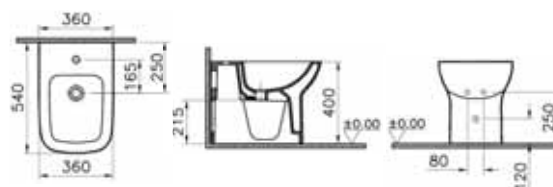

8 693405 310762