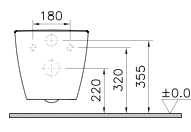

SCACER0942VS

Vaso sospeso, realizzato in ceramica, installazione filo muro, scarico parete, Rimless per facile pulizia e igiene, sedile venduto separatamente

8 683124 012641

SCACER0943BS

Bidet sospeso, realizzato in ceramica, installazione filo muro, monoforo, con troppopieno

8 683124 036685

SCACER0944VM

Vaso a pavimento monoblocco, realizzato in ceramica, installazione filo muro, scarico universale

8 683124 012900

SFUCER0813CA

Cassetta per vaso monoblocco, alimentazione dal basso a sinistra con predisposizione a destra, doppio pulsante, meccanismo 2,5/4 lt incluso

8 693405 342138

SCACER0952LA

Lavabo sospeso, realizzato in ceramica, larghezza 60 cm

8 683124 033684

SCACER0869SE

sedile, realizzato in termoindurente, colore bianco, rallentato soft-close, cerniere in metallo

8 693405 516904