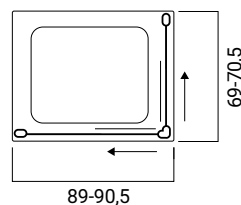

SCACER0985CR

box doccia rettangolare, in alluminio, finitura cromata, vetro trasparente spessore 4 mm, dimensioni 69-70,5 x 89-90,5 cm, altezza 190 cm, maniglia, porte sganciabili per una facile pulizia