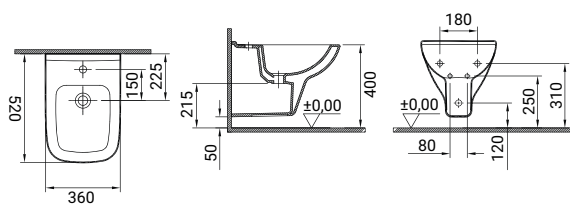

SFUCER0911VM

Vaso a pavimento
Monoblocco Scarico a terra.
Kit fissaggio non incluso

8 693405 199893