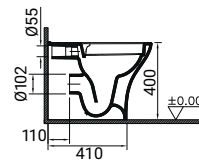

SCACER0948BI

Bidet pavimento, realizzato in ceramica, installazione filo muro, monoforo, con troppopieno

8 683 124 034 902