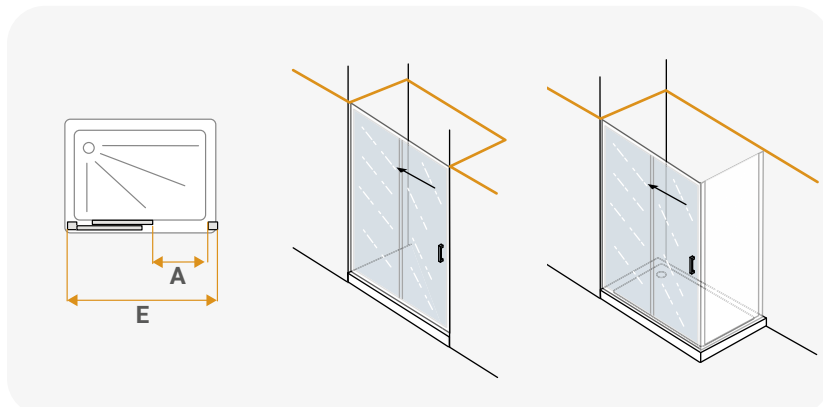

	A	E
SCACER1005SE	29-43 cm	68-80 x 68-80 cm

Porta scorrevole ad angolo rettangolare

In alluminio, finitura cromata, vetro trasparente spessore 6 mm, altezza 190 cm, **estensibilità 12 cm**, maniglia in metallo inclusa

	A	E	P
SCACER1001CR	36-50 cm	88-100 cm	68-80 cm

Porta scorrevole ad angolo rettangolare

In alluminio, finitura cromata, vetro serigrafato spessore 6 mm, altezza 190 cm, **estensibilità 12 cm**, maniglia in metallo inclusa

	A	E	P
SCACER1003SE	36-50 cm	88-100 cm	68-80 cm

Porta scorrevole semicircolare

In alluminio, finitura cromata
 vetro trasparente spessore 6 mm, altezza 190 cm, maniglia in metallo inclusa

		A	E
SCACER1004CR		42 cm	78-80 x 78-80 cm
SCACER1010CR		50 cm	88-90 x 88-90 cm

Scorrevole in linea

In alluminio, finitura cromata, vetro trasparente spessore 6 mm, altezza 190 cm, maniglia in metallo inclusa

		A	E
SCACER1011CR		42 cm	98-102 cm
SCACER1006CR		52 cm	118-122 cm
SCACER1018CR		62 cm	138-142 cm
SCACER1020CR		72 cm	158-162 cm