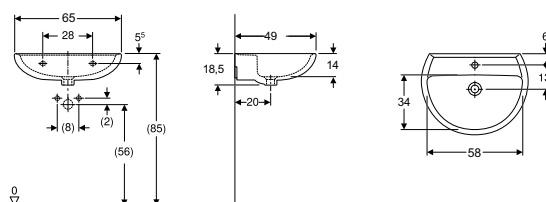

SFUCER0743CO
colonna in ceramica,
installazione a terra

4 025410 721815