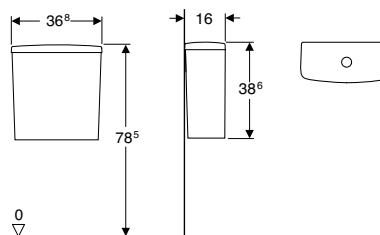

Rimfree®

SFUCER0795VA

vaso a pavimento, in ceramica, installazione filo parete, scarico a parete o a pavimento, vaso senza brida tecnologia Rimfree® per una maggiore igiene e facilità di pulizia

4 025416 692140

SFUCER0796BI

bidet a pavimento, realizzato in ceramica, installazione filo parete fissaggio nascosto, allacciamento idrico nascosto, troppopieno

4 025410 599124

Rimfree®

SFUCER0913VM

Vaso a pavimento Geberit Selnova Square per cassetta di risciacquo esterna monoblocco, vaso a cacciata, a filo parete, fissaggio nascosto, Rimfree

4 025410 599131

SFUCER0914CA

Cassetta di risciacquo esterna monoblocco Geberit Selnova Square, risciacquo a due quantità, allacciamento idrico laterale 6-3 lt

4 025410 780430