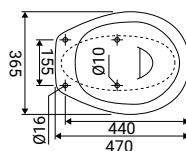

SFUCERO613VA
vaso wc in ceramica,
installazione a terra,
scarico pavimento, sedile
venduto separatamente