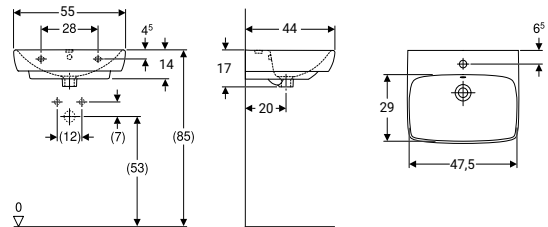

SFUCERO794BS
bidet sospeso, in ceramica,
installazione sospesa,
monoforo, con troppopieno

SFUCERO788LA
lavabo in ceramica, foro
rubinetteria centrale, con
troppopieno, larghezza 55 cm

SFUCERO789LA
lavabo in ceramica, foro
rubinetteria centrale, con
troppopieno, larghezza 60 cm