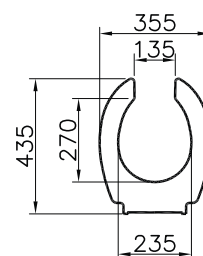

SCACER0928SE

Sedile senza coperchio per vaso monoblocco, realizzato in poliestere, cerniere cromate, fissaggio superiore, ergonomico

8 693405 200360