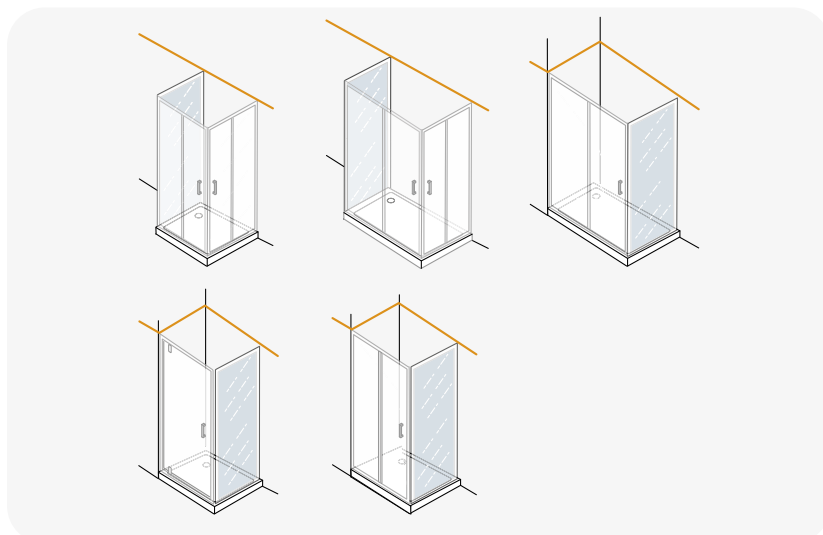

In alluminio, finitura cromata, vetro trasparente spessore 4 mm, altezza 185 cm, maniglia inclusa in plastica

		A	E
SCACER0998CR		42 cm	63-67 cm
SCACER0993CR		47 cm	68-72 cm
SCACER0999CR		52 cm	73-77 cm
SCACER0995CR		57 cm	78-82 cm

Porta a soffietto

In alluminio, finitura cromata
 vetro trasparente spessore 4 mm, altezza 185 cm

		A	E
SCACER0992CR		62 cm	77-81 cm
SCACER0990CR		72 cm	87-91 cm

Parete fissa

In alluminio, finitura cromata
vetro trasparente spessore 4 mm, altezza 185 cm

		E
SCACER0991CR	8007931104106	68-70 cm
SCACER0997CR	8007931104168	73-75 cm
SCACER0994CR	8007931104137	78-80 cm

Indigo

Porta scorrevole ad angolo quadrata

In alluminio, finitura cromata, vetro trasparente spessore 6 mm, altezza 190 cm, **estensibilità 12 cm**, maniglia in metallo inclusa

	A	E
SCACER1002CR	29-43 cm	68-80 x 68-80 cm

Porta scorrevole ad angolo quadrata

In alluminio, finitura cromata, vetro serigrafato spessore 6 mm, altezza 190 cm, **estensibilità 12 cm**, maniglia in metallo inclusa