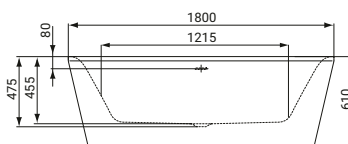

5 017830 474814

Dea 180

SCACER0375VA

vasca centro stanza in metacrilato,
installazione appoggio su pavimento,
dimensioni 180 x 80 cm

5 017830 474821

Dea 190

SCACER0376VA

vasca centro stanza in metacrilato,
installazione appoggio su pavimento,
dimensioni 190 x 90 cm