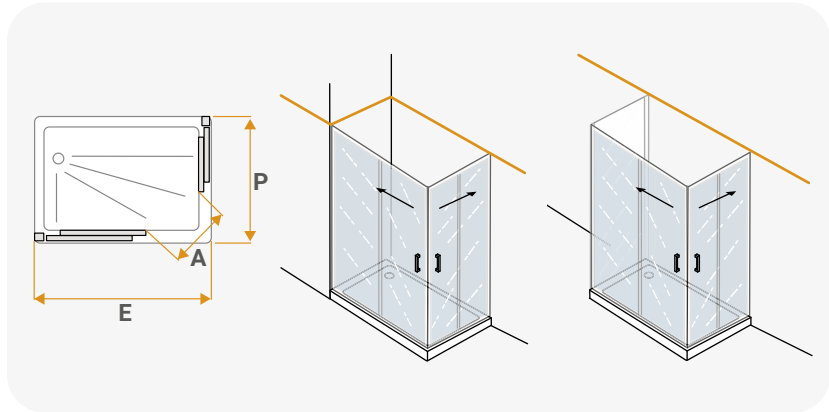

Porta scorrevole ad angolo rettangolare

In alluminio, finitura cromata, vetro trasparente spessore 6 mm, altezza 190 cm, **estensibilità 12 cm**, maniglia in metallo inclusa

	A	E	P
SCACER1001CR	36-50 cm	88-100 cm	68-80 cm