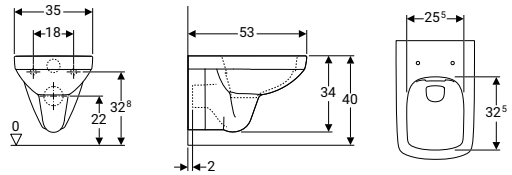

SFUCERO794BS
bidet sospeso, in ceramica,
installazione sospesa,
monoforo, con troppopieno

SFUCERO788LA
lavabo in ceramica, foro
rubinetteria centrale, con
troppopieno, larghezza 55 cm

SFUCERO789LA
lavabo in ceramica, foro
rubinetteria centrale, con
troppopieno, larghezza 60 cm