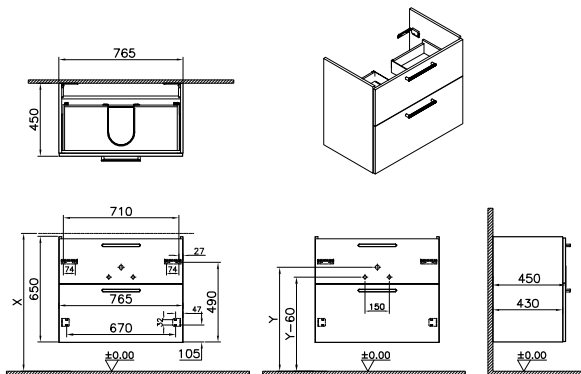

Mobile per lavabo, 80 cm
Con 2 cassetti. Per installazione sospesa.

SCAMOB0064BI		Bianco lucido, pett laminato
SCAMOB0072CO		Cordoba, melaminico
SCAMOB0068GO		Grigio opaco, pett laminato

LxPxH 76,5x45x65cm
Lavabo 80x46 non incluso, da ordinare separatamente.
Maniglie Chrome, set di scarico e fissaggi per montaggio a parete inclusi.
Cassetti con incavo per sifone, chiusura ammortizzata e massima estrazione
Il mobile è preassemblato. Rubinetto non incluso, da ordinare a parte.

Mobile per lavabo, 100 cm
Con 2 cassetti. Per installazione sospesa.

SCAMOB0065BI		Bianco lucido, pett laminato
SCAMOB0073CO		Cordoba, melaminico
SCAMOB0069GO		Grigio opaco, pett laminato