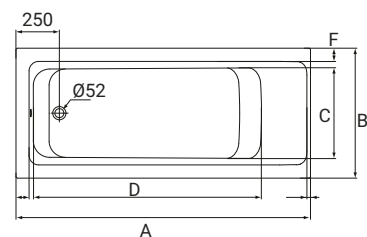

Guscio vasca in acrilico

		Dimensioni A		B	C	D	E	F
SCACER0918VA		1400 x 700	1400	700	470	800	189	80
SCACER0919VA		1500 x 700	1500	700	460	930	222	75
SCACER0920VA		1600 x 700	1600	700	460	1040	237	75
SCACER0922VA		1700 x 700	1700	700	460	1325	252	75
SCACER0976VA		1700 x 800	1700	800	500	1325	305	75
SCACER0977VA		1800 x 800	1800	800	500	1325	305	75