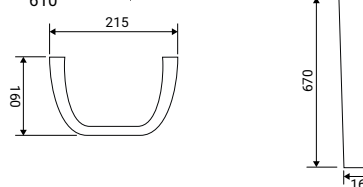

SFUCER0327BI
bidet in ceramica,
installazione a terra,
monoforo, con troppopieno

SFUCER0325LA
lavabo in ceramica,
larghezza 45 cm

SFUCER0324LA
lavabo in ceramica,
larghezza 60 cm

SFUCER0326CL
colonna in ceramica,
installazione a terra