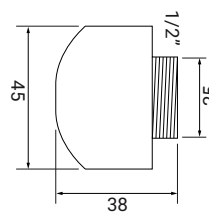

8 007931 091857

8 007931 089786