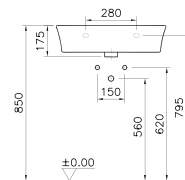

8 693405 342138

SCACER0952LA

Lavabo sospeso, realizzato in ceramica, larghezza 60 cm

8 683124 033684

SCACER0869SE

sedile, realizzato in termoindurente, colore bianco, rallentato soft-close, cerniere in metallo