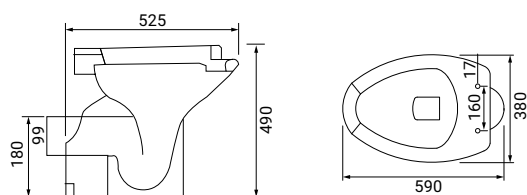

Y860125

vaso wc in ceramica serie disabili, installazione a terra, scarico pavimento, sedile venduto separatamente

SCACERO453DI

vaso wc in ceramica serie disabili, installazione a terra, scarico parete, sedile venduto separatamente

SCACERO433DI

vaso-bidet wc in ceramica serie disabili, installazione a terra, scarico pavimento, sedile venduto separatamente, con predisposizione di flussometro

SCACERO454DI

vaso-bidet wc in ceramica serie disabili, installazione a terra, scarico parete, sedile venduto separatamente, con predisposizione di flussometro

Y860132

sedile in termindurente, cerniere in metallo, fissaggio dal basso vite Ø 6 mm oppure fissaggio dall'alto tassello a espansione