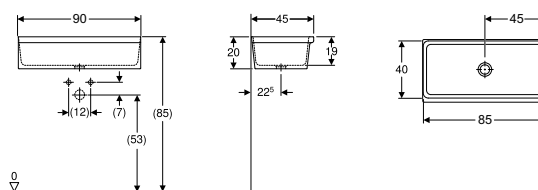

Informazioni tecniche:

Materiale: polipropilene lucido
Capacità: 16 litri
Dimensioni: 56 x 34 x h 21 cm
Sporgenza dal muro: 37 cm

Bianco
SCACERO739PI

Grigio
SCACERO740PI

Marmo
SCACERO741PI

■ GEBERIT

■ GEBERIT