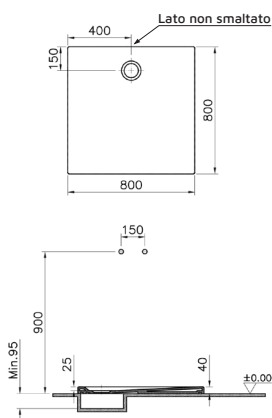

VitrA

Lagoon

Realizzati in ceramica altezza 4 cm

SFUCER0779PD

Piatto doccia in ceramica, 80x80x4 cm Per installazione in appoggio o a incasso. Scarico diametro 90 mm, piletta non inclusa