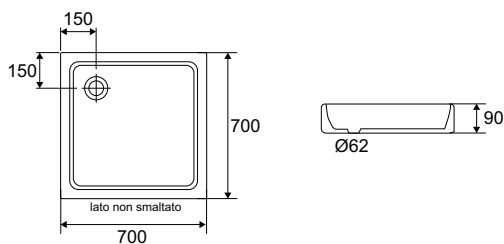

8 683124 033974

SFUCER0786PD

Piatto doccia in ceramica, 100x70x4 cm Per installazione in appoggio o a incasso. Scarico diametro 90 mm, piletta non inclusa

8 683124 034063

SFUCER0787PD

Piatto doccia in ceramica, 120x70x4 cm Per installazione in appoggio o a incasso. Scarico diametro 90 mm, piletta non inclusa

8 683124 045243

Piatti doccia

Realizzati in ceramica

Era

SFUCER0522PD

piatto doccia quadrato, in ceramica, installazione appoggio a pavimento, dimensioni 70 x 70 x 9 cm, foro scarico da Ø 62 mm, pileta non inclusa