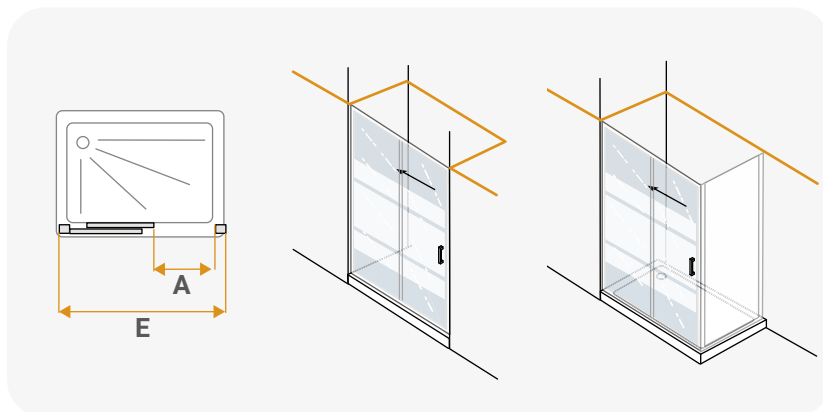

	A	E	P
SCACER1003SE	36-50 cm	88-100 cm	68-80 cm

Porta scorrevole semicircolare

In alluminio, finitura cromata
 vetro trasparente spessore 6 mm, altezza 190 cm, maniglia in metallo inclusa

		A	E
SCACER1004CR		42 cm	78-80 x 78-80 cm
SCACER1010CR		50 cm	88-90 x 88-90 cm

Scorrevole in linea

In alluminio, finitura cromata, vetro trasparente spessore 6 mm, altezza 190 cm, maniglia in metallo inclusa

		A	E
SCACER1011CR		42 cm	98-102 cm
SCACER1006CR		52 cm	118-122 cm
SCACER1018CR		62 cm	138-142 cm
SCACER1020CR		72 cm	158-162 cm

Scorrevole in linea

In alluminio, finitura cromata, vetro serigrafato spessore 6 mm, altezza 190 cm, maniglia in metallo inclusa

		A	E
SCACER1008SE		42 cm	98-102 cm
SCACER1013SE		52 cm	118-122 cm
SCACER1019SE		62 cm	138-142 cm

Walk-in

In alluminio, finitura cromata, con braccio telescopico 70-120 cm
vetro trasparente spessore 6 mm, altezza 200 cm

		E
SCACER1016CR		80-82 cm
SCACER1007CR		100-102 cm
SCACER1009CR		120-122 cm

Parete fissa