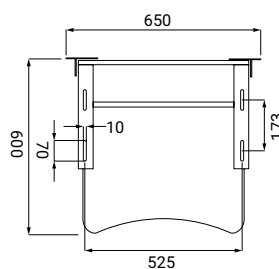

SCACER0816ME

Meccanismo inclinazione pneumatico per lavabo ergonomico realizzato in acciaio verniciato

8 007931 089762