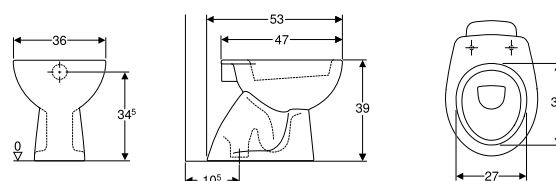

SCACER0778SE

sedile in duroplast per vaso Selnova, colore bianco, cerniere in plastica, fissaggio dal basso

GEBERIT

Colibri

SFUCER0746VA
vaso a pavimento in ceramica,
staccato dalla parete, scarico
verticale, installazione a terra,
sedile venduto separatamente