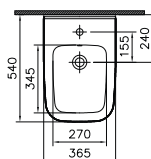

VitrA

Mia square

Tecnologia

VitrA SmoothFlush

I vasi VitrA SmoothFlush non hanno bordi o aperture che potrebbero ospitare batteri o microrganismi nocivi. Ciò rende i vasi VitrA SmoothFlush molto più facili da pulire e assicura la massima igiene.

SCACER0947VA

Vaso pavimento, realizzato in ceramica, installazione filo muro, scarico parete, Rimless per facile pulizia e igiene, sedile venduto separatamente

8 683 124 012 795

SCACER0948BI

Bidet pavimento, realizzato in ceramica, installazione filo muro, monoforo, con troppopieno

8 683 124 034 902