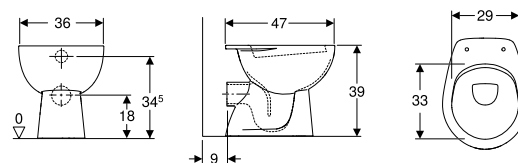

SFUCER0747VP
vaso a pavimento in ceramica,
staccato dalla parete, scarico
orizzontale, installazione a terra,
sedile venduto separatamente