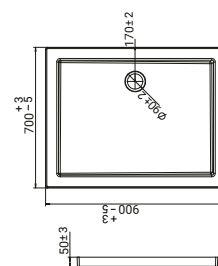

SCACERO295PD

piatto doccia rettangolare, in acrilico, installazione appoggio a pavimento, dimensioni 90 x 70 x 5 cm, foro scarico da Ø 90, piletta non inclusa

8 007931 056207