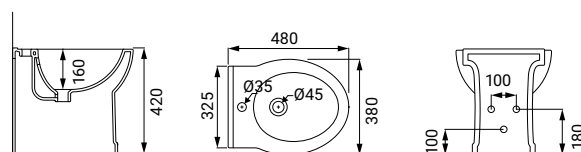

SFUCER0823BF

bidet in ceramica, installazione
filo muro, monoforo,
con troppopieno

Soft close

SCACER0865SE

sedile in termoindurente,
colore bianco, sgancio rapido,
chiusura rallentata soft close,
cerniere in nylon/metallo,
fissaggio dall'alto e dal basso