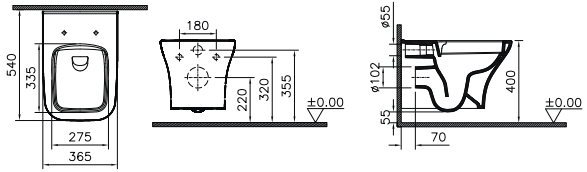

SCACER0949VS

Vaso sospeso, realizzato in ceramica, installazione filo muro, scarico parete, Rimless per facile pulizia e igiene, sedile venduto separatamente

8 683124 012801