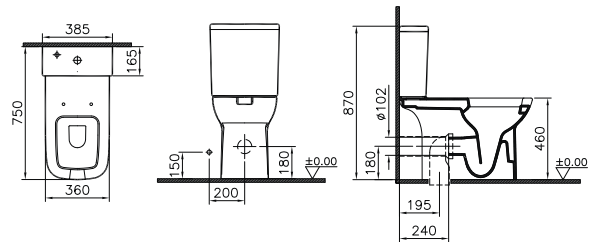

SCACER0930LA

Lavabo sospeso, in ceramica, larghezza 60 cm, con foro rubinetto e troppo pieno

8 693405 322482