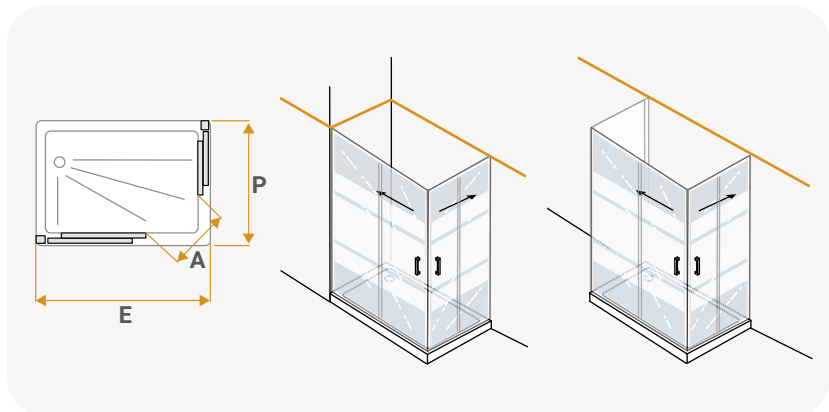

	A	E
SCACER1002CR	29-43 cm	68-80 x 68-80 cm

Porta scorrevole ad angolo quadrata

In alluminio, finitura cromata, vetro serigrafato spessore 6 mm, altezza 190 cm, **estensibilità 12 cm**, maniglia in metallo inclusa

	A	E
SCACER1005SE	29-43 cm	68-80 x 68-80 cm

Porta scorrevole ad angolo rettangolare

In alluminio, finitura cromata, vetro trasparente spessore 6 mm, altezza 190 cm, **estensibilità 12 cm**, maniglia in metallo inclusa

	A	E	P
SCACER1001CR	36-50 cm	88-100 cm	68-80 cm

Porta scorrevole ad angolo rettangolare

In alluminio, finitura cromata, vetro serigrafato spessore 6 mm, altezza 190 cm, **estensibilità 12 cm**, maniglia in metallo inclusa

	A	E	P
SCACER1003SE	36-50 cm	88-100 cm	68-80 cm

Porta scorrevole semicircolare

In alluminio, finitura cromata
 vetro trasparente spessore 6 mm, altezza 190 cm, maniglia in metallo inclusa

		A	E
SCACER1004CR		42 cm	78-80 x 78-80 cm
SCACER1010CR		50 cm	88-90 x 88-90 cm