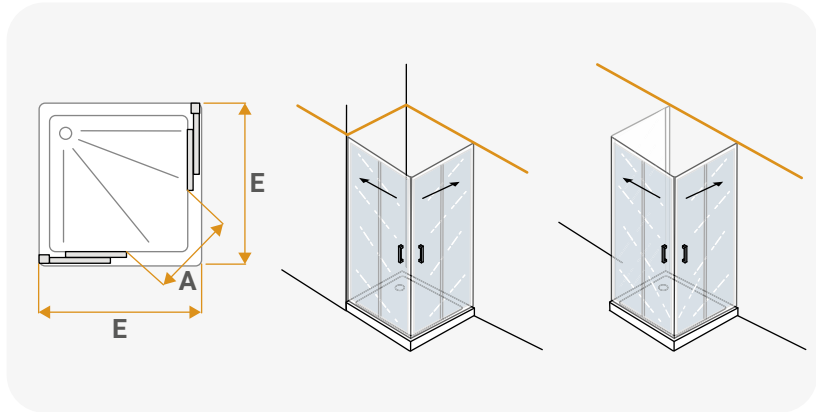

8 053614 146819

Polo

SFUCER1041PD

Piatto doccia in ceramica semicircolare, dimensioni 90 x 90 x 12 cm con disegno antiscivolo, da completare con piletta Ø 60 mm, foro di scarico posizionato nella parte centrale, piletta non inclusa

8 053614 146826

Cobalt

Porta scorrevole ad angolo quadrata

In alluminio, finitura cromata, vetro trasparente spessore 4 mm
 altezza 185 cm, **estensibilità 12 cm**, maniglia inclusa in plastica

	A	E
SCACER0988CR	29-43 cm	68-80 x 68-80 cm

Porta scorrevole ad angolo rettangolare

In alluminio, finitura cromata, vetro trasparente spessore 4 mm
 altezza 185 cm, **estensibilità 12 cm**, maniglia inclusa in plastica

	A	E	P
SCACER0989CR	37-50 cm	88-100 cm	68-80 cm