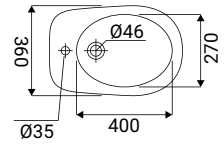

SFUCER0872BI

bidet in ceramica,
installazione a terra,
monoforo, con troppopieno