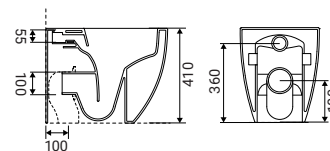

Vaso filo muro, rimless per una maggiore igiene e facilità di pulizia, scarico parete con possibilità scarico pavimento, sedile venduto separatamente

Bianco lucido
SCACER0903VA

Bianco opaco
SCACER0900VA

Nero opaco
SCACER0897VA