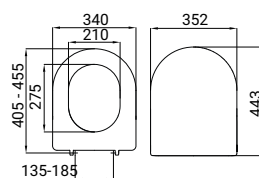

Compatibilità

Marchio	Modello
Cesabo	Prestige
Etruria	Etruria
Euroceramiche	Gioia
Falerii	Medina
G.S.I.	Vela
Ideal Standard	Conca
Nero Ceramica	Aliseo
Nero Ceramica	Aliso sospeso
Scic	Maxi lusso
Senesi	Duccio
Vincenti	Versilia