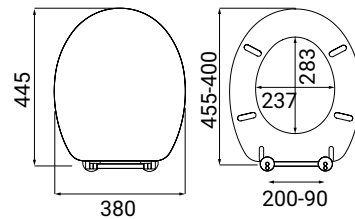

Slim

SCACER0880SE

Sedile wc slim, antibatterico, universale, in termoidurente, fissaggio rapido, chiusura soft-close, sgancio rapido, fissaggio dall'alto e dal basso, kit fissaggio incluso