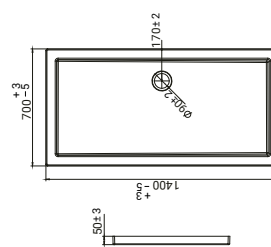

SCACERO621PD

piatto doccia rettangolare, in acrilico, installazione appoggio a pavimento, dimensioni 140 x 70 x 5 cm, foro scarico da Ø 90, piletta non inclusa