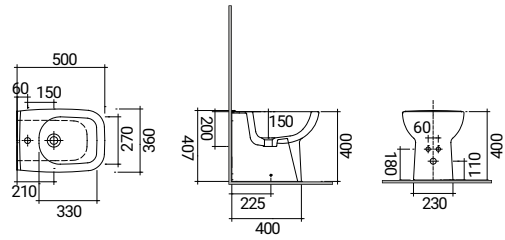

SCACER0551BI

bidet in ceramica, installazione filo muro, monoforo, con troppopieno

8 007931 075307

SCACER0552VS

vaso wc in ceramica, installazione sospesa, scarico parete, sedile venduto separatamente

8 007931 075314

SCACER0553BS

bidet in ceramica, installazione sospesa, monoforo

8 007931 075321

SCACER0554LA

lavabo in ceramica, larghezza 65 cm

8 007931 075338

SCACER0555CO

colonna in ceramica, installazione a terra

8 007931 075345

SCACER0556SC

semicolonna in ceramica, installazione sospesa

8 007931 075352

SCACER0557SE

sedile in termoindurente, cerniere in acciaio, per vaso wc filo muro e sospeso

8 007931 075369