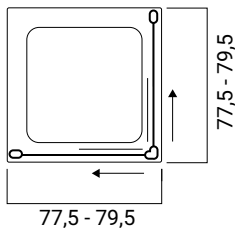

SCACER0584CR

box doccia quadrato, in alluminio, finitura cromata, vetro trasparente spessore 6 mm, dimensioni 77,5-79,5 x 77,5-79,5 cm, altezza 190 cm, entrata 41 cm, maniglia inclusa, porte sganciabili per una facile pulizia, box doccia con sistema di fissaggio veloce ad incastro