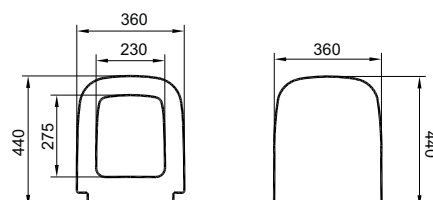

SACCER0870CE

Kit cerniere cromate
soft close per sedile

8 007931 092670