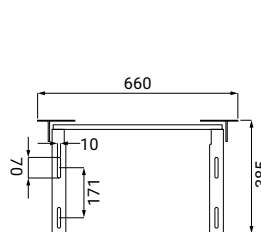

SCACER0209SR

Meccanismo inclinazione manuale per lavabo ergonomico realizzato in acciaio verniciato

8 007931 044181