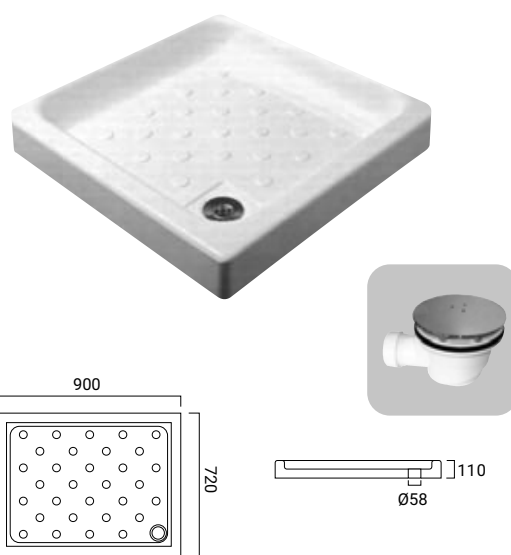

Piatti doccia in acrilico

con piletta inclusa altezza 11 cm

U82618 80

piatto doccia quadrato, in acrilico, installazione appoggio a pavimento, dimensioni 80 x 80 x 11 cm, con piletta e sifone di scarico incluso

8 007931 826183

U82619

piatto doccia semicircolare, in acrilico, installazione appoggio a pavimento, dimensioni 80 x 80 x 11 cm, con piletta e sifone di scarico incluso

8 007931 826190

U82620

piatto doccia rettangolare, in acrilico, installazione appoggio a pavimento, dimensioni 90 x 72 x 11 cm, con piletta e sifone di scarico incluso

8 007931 826206

VitrA

Lagoon

Realizzati in ceramica altezza 4 cm

SFUCER0779PD

Piatto doccia in ceramica, 80x80x4 cm Per installazione in appoggio o a incasso. Scarico diametro 90 mm, piletta non inclusa

SFUCER0782PD

Piatto doccia in ceramica, 90x90x4 cm Per installazione in appoggio o a incasso. Scarico diametro 90 mm, piletta non inclusa

SFUCER0780PD

Piatto doccia in ceramica, 100x80x4 cm Per installazione in appoggio o a incasso. Scarico diametro 90 mm, piletta non inclusa