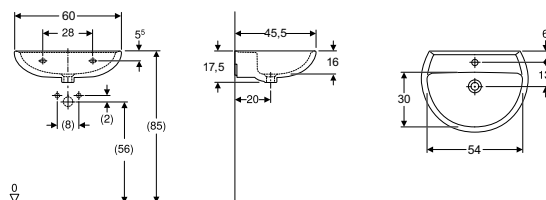

SFUCER0749LA
lavabo in ceramica, foro
rubinetteria centrale, con
troppopieno, larghezza 65 cm

4 025410 721860