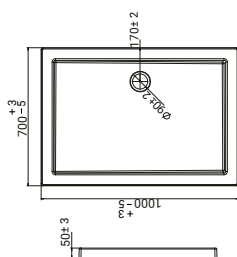

SCACERO234PD

piatto doccia rettangolare, in acrilico, installazione appoggio a pavimento, dimensioni 100 x 70 x 5 cm, foro scarico da Ø 90, piletta non inclusa