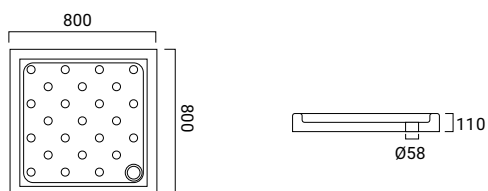

U82619

piatto doccia semicircolare, in acrilico, installazione appoggio a pavimento, dimensioni 80 x 80 x 11 cm, con piletta e sifone di scarico incluso

8 007931 826190