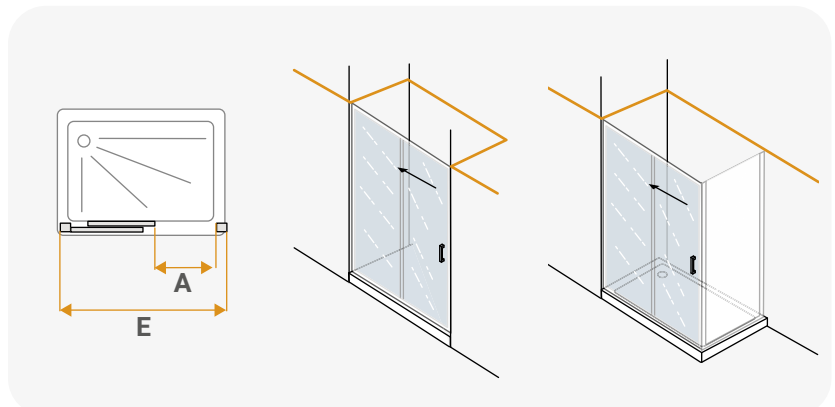

8 053614 146826

Cobalt

Porta scorrevole ad angolo quadrata

In alluminio, finitura cromata, vetro trasparente spessore 4 mm
 altezza 185 cm, **estensibilità 12 cm**, maniglia inclusa in plastica

	A	E
SCACER0988CR	29-43 cm	68-80 x 68-80 cm

Porta scorrevole ad angolo rettangolare

In alluminio, finitura cromata, vetro trasparente spessore 4 mm
 altezza 185 cm, **estensibilità 12 cm**, maniglia inclusa in plastica

	A	E	P
SCACER0989CR	37-50 cm	88-100 cm	68-80 cm

Scorrevole in linea

In alluminio, finitura cromata, vetro trasparente spessore 4 mm, altezza 185 cm, maniglia inclusa in plastica

		A	E
SCACER1000CR		42 cm	98-102 cm
SCACER0996CR		52 cm	118-122 cm

Porta battente

In alluminio, finitura cromata, vetro trasparente spessore 4 mm, altezza 185 cm, maniglia inclusa in plastica

		A	E
SCACER0998CR		42 cm	63-67 cm
SCACER0993CR		47 cm	68-72 cm
SCACER0999CR		52 cm	73-77 cm
SCACER0995CR		57 cm	78-82 cm