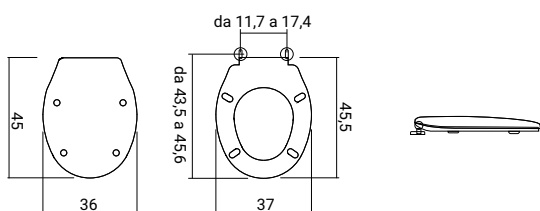

SCACERO493SE
sedile in termoindurente,
colore bianco, chiusura
rallentata soft close, cerniere
in nylon, fissaggio dal basso

Soft close