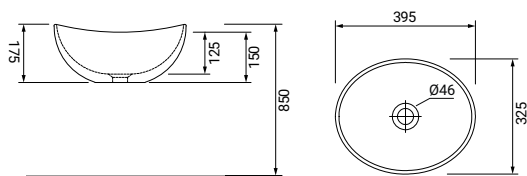

Lavabi arredo

Reema

SCACER0544LA

Lavabo da appoggio in ceramica, finitura bianco alpino, senza troppo pieno, forma ovale, larghezza 39,5cm, stile moderno per un bagno raffinato