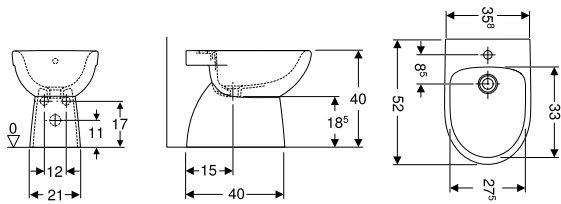

SFUCER0753BI

bidet a pavimento, in ceramica, installazione a terra, staccato dalla parete, fissaggio nascosto, con troppopieno