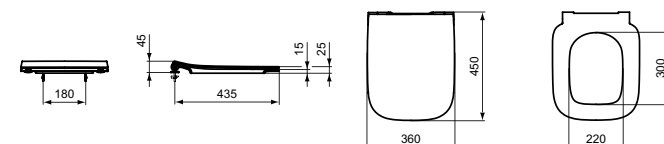

8 014 140 486954

SCACER0963SE

Sedile slim per vasi sospesi, filo parete e con cassetta. Cerniere in metallo. Il sedile a chiusura normale ha un sistema di sgancio con brugola, mentre quello rallentato ha un sistema di sgancio rapido. Non abbinabile ai vasi staccati da parete.