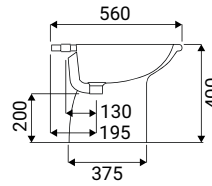

Nube

SFUCERO871VA

vaso wc in ceramica,
 installazione a terra,
 scarico a pavimento, sedile
 venduto separatamente

SFUCER0872BI

bidet in ceramica,
installazione a terra,
monoforo, con troppopieno

SFUCER0875VM