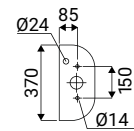

SFUCER0876CA

cassetta in ceramica, per vaso
monoblocco, attacco acqua dal basso
a sinistra con predisposizione a destra,
meccanismo di scarico non incluso