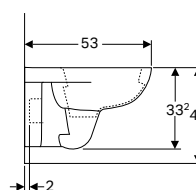

SFUCER0756VS

vaso sospeso, in ceramica, installazione sospesa, scarico a parete, sedile venduto separatamente