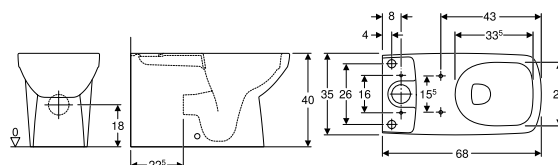

SFUCER0914CA

Cassetta di risciacquo esterna monoblocco Geberit Selnova Square, risciacquo a due quantità, allacciamento idrico laterale 6-3 lt

4 025410 780430