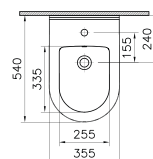

SCACER0941BI

Bidet pavimento, realizzato in ceramica, installazione filo muro, monoforo, con troppopieno