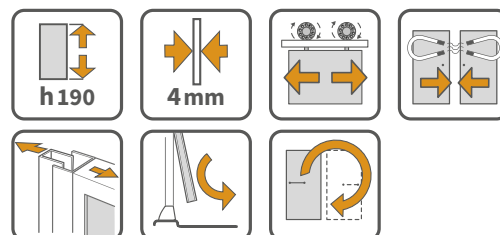

Box doccia

vetro spessore 4 mm

SCACER0984CR

box doccia quadrato, in alluminio, finitura cromata, vetro trasparente spessore 4 mm, dimensioni 79-80,5 x 79-80,5 cm, altezza 190 cm, maniglia, porte sganciabili per una facile pulizia

SCACER0985CR

box doccia rettangolare, in alluminio, finitura cromata, vetro trasparente spessore 4 mm, dimensioni 69-70,5 x 89-90,5 cm, altezza 190 cm, maniglia, porte sganciabili per una facile pulizia