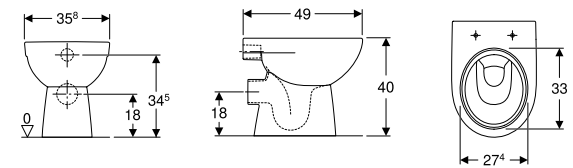

SFUCER0759VP

vaso a pavimento, in ceramica, scarico orizzontale, fissaggio nascosto, installazione a terra, sedile venduto separatamente