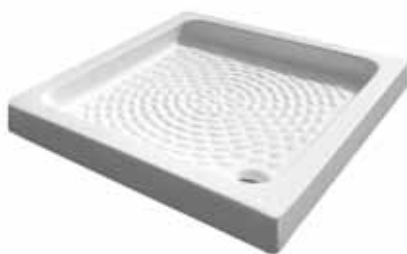

8 693405 642948

SFUCER0784PD

Piatto doccia in ceramica, 140x90x4 cm Per installazione in appoggio o a incasso. Scarico diametro 90 mm, piletta non inclusa

8 693405 632345

SFUCER0785PD

Piatto doccia in ceramica, 90x70x4 cm Per installazione in appoggio o a incasso. Scarico diametro 90 mm, piletta non inclusa

8 683124 033974

SFUCER0786PD

Piatto doccia in ceramica, 100x70x4 cm Per installazione in appoggio o a incasso. Scarico diametro 90 mm, piletta non inclusa

8 683124 034063

SFUCER0787PD

Piatto doccia in ceramica, 120x70x4 cm Per installazione in appoggio o a incasso. Scarico diametro 90 mm, piletta non inclusa

8 683124 045243

Piatti doccia

Realizzati in ceramica

Era

SFUCER0522PD

piatto doccia quadrato, in ceramica, installazione appoggio a pavimento, dimensioni 70 x 70 x 9 cm, foro scarico da Ø 62 mm, pileta non inclusa