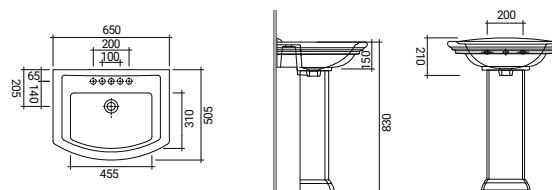

SCACER0652LA

lavabo in ceramica, larghezza 65 cm