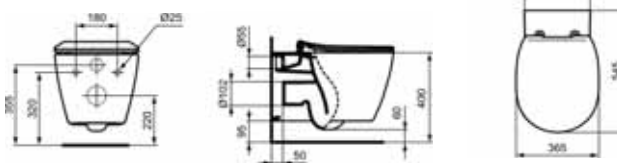

SCACER0861VS
Vaso sospeso AquaBlade® con fissaggi completamente nascosti, completo di sedile slim a sgancio rapido. Certificato per scarico 4,5/3 litri.