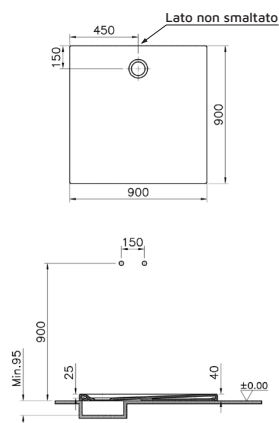

SFUCER0782PD

Piatto doccia in ceramica, 90x90x4 cm Per installazione in appoggio o a incasso. Scarico diametro 90 mm, piletta non inclusa