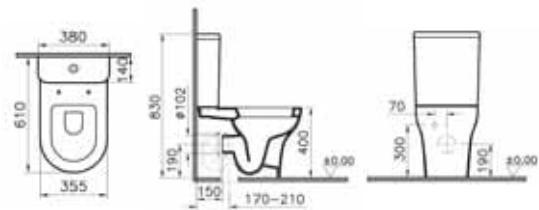

SFUCER0813CA
Cassetta per vaso,
alimentazione
basso a sinistra con
predisposizione a destra,
doppio pulsante, meccanismo
2,5/4 lt incluso

SFUCER0687LA
Lavabo in ceramica,
larghezza 60 cm

SFUCER0688CO
Colonna in ceramica,
installazione a terra