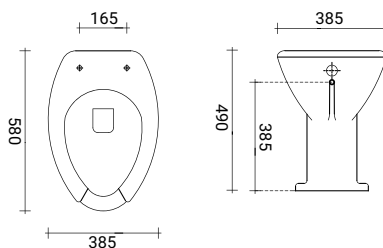

SCACERO433DI

vaso-bidet wc in ceramica serie disabili, installazione a terra, scarico pavimento, sedile venduto separatamente, con predisposizione di flussometro