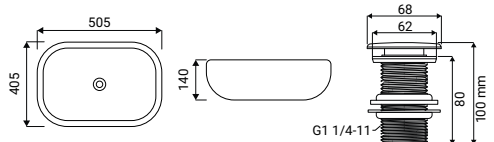

8 007931 093998

Nature

400 x 400 x 120 mm

Lavabo monoforo, Realizzato in ceramica/vetrochina, senza troppo pieno, piletta click-clack inclusa

Grigio
SCACER0835GR

Marrone
SCACER0838TR

Nero
SCACER0839NE

505 x 405 x 140 mm