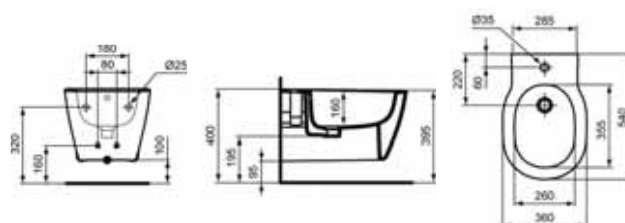

SCACER0864BS
Bidet sospeso monoforo con fissaggi completamente nascosti ed erogazione dell'acqua dal rubinetto. Vi si possono installare sia rubinetti monocomando che monoforo a doppio comando. Per il fissaggio a parete è necessario utilizzare l'apposito Kit incluso nella confezione ed il sostegno metallico da ordinare separatamente.