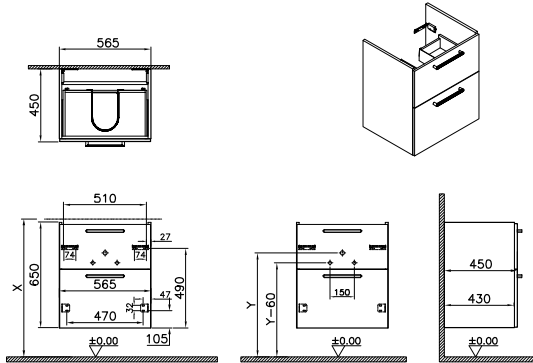

LxPxH 56,5x45x65cm
 Lavabo 60x46 non incluso, da ordinare separatamente.
 Maniglie Chrome, set di scarico e fissaggi per montaggio a parete inclusi.
 Cassetti con incavo per sifone, chiusura ammortizzata e massima estrazione
 Il mobile è preassemblato. Rubinetto non incluso, da ordinare a parte.