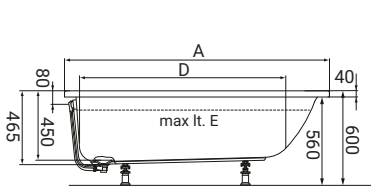

Guscio vasca in acrilico

		Dimensioni A		B	C	D	E	F
SCACER0918VA		1400 x 700	1400	700	470	800	189	80
SCACER0919VA		1500 x 700	1500	700	460	930	222	75
SCACER0920VA		1600 x 700	1600	700	460	1040	237	75
SCACER0922VA		1700 x 700	1700	700	460	1325	252	75
SCACER0976VA		1700 x 800	1700	800	500	1325	305	75
SCACER0977VA		1800 x 800	1800	800	500	1325	305	75