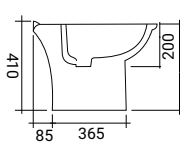

SCACAS0014CA
cassetta in ceramica, batteria
di scarico automatica,
attacco dell'acqua laterale
basso, dual flush 3/6 litri

SCACER0069BI
bidet in ceramica,
installazione a terra,
monoforo, con troppopieno