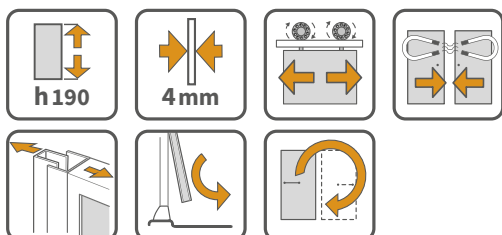

SCACER0985CR

box doccia rettangolare, in alluminio, finitura cromata, vetro trasparente spessore 4 mm, dimensioni 69-70,5 x 89-90,5 cm, altezza 190 cm, maniglia, porte sganciabili per una facile pulizia