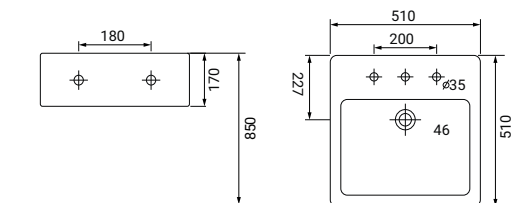

Patrizia

SCACER0548LA

Lavabo da appoggio in ceramica, finitura bianco alpino, con troppo pieno, forma quadrata, larghezza 51cm, stile moderno per un bagno raffinato

8 007931 075215