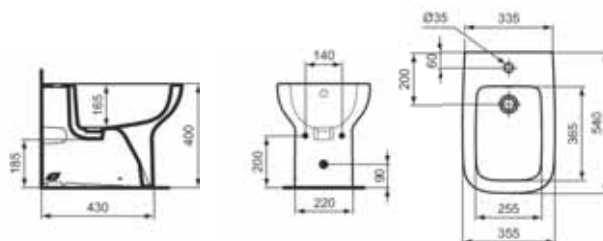

SCACER0962BI

Bidet a terra monoforo per installazione filo parete con erogazione dell'acqua dal rubinetto. Vi si possono installare sia rubinetti monocomando che monoforo a doppio comando. Fissaggi a pavimento inclusi.