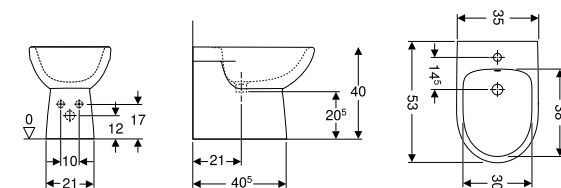

SFUCER0754VA

vaso a pavimento, in ceramica, scarico verticale, fissaggio nascosto, installazione a terra, sedile venduto separatamente

SFUCER0759VP

vaso a pavimento, in ceramica, scarico orizzontale, fissaggio nascosto, installazione a terra, sedile venduto separatamente

SFUCER0753BI

bidet a pavimento, in ceramica, installazione a terra, staccato dalla parete, fissaggio nascosto, con troppopieno

SFUCER0758VF

vaso a pavimento, in ceramica, installazione filo parete, scarico orizzontale o verticale, fissaggio nascosto, sedile venduto separatamente

SFUCER0757BF

bidet a pavimento, in ceramica, installazione filo parete, fissaggio nascosto, allacciamento idrico nascosto, troppopieno