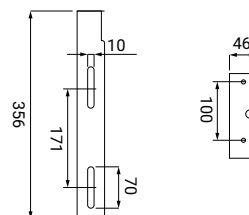

Y860095

lavabo ergonomico in ceramica serie disabili, larghezza 65 cm, con appoggia gomiti, lavabo da installare su staffe (non incluse)

8 007931 860095

Il lavabo va installato su staffe

SACSIF0174DI

sifone scarico lavabo disabili, uscita Ø40 mm non tappabile

8 029490 137654

SCACER0208SF

staffe fisse in acciaio verniciato per lavabo ergonomico, complete di fissaggi

8 007931 044198

SCACER0816ME

Meccanismo inclinazione pneumatico per lavabo ergonomico realizzato in acciaio verniciato

8 007931 089762

SCACER0209SR

Meccanismo inclinazione manuale per lavabo ergonomico realizzato in acciaio verniciato

8 007931 044181