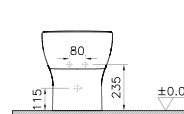

SCACER0941BI

Bidet pavimento, realizzato in ceramica, installazione filo muro, monoforo, con troppopieno