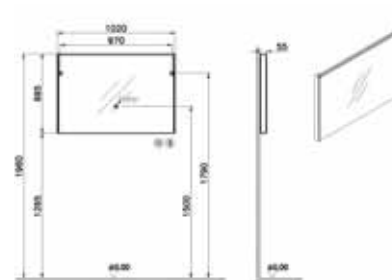

Lavabo per mobile
Con foro rubinetetto e troppopieno.
Per installazione su mobile

SCACER0959LA		60x46 cm
SCACER0960LA		80x46 cm
SCACER0958LA		100x46 cm

Specchio Core Flat illuminato
Con luce a Led inclusa attivabile tramite il pulsante
di accensione/spegnimento
4000 K Luce a Led Armature inclusa.

SCAACCO145SP		60 cm
SCAACCO146SP		80 cm
SCAACCO144SP		100 cm