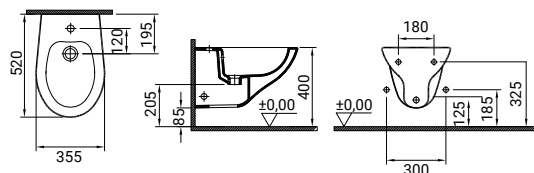

SFUCER0821LA

Arkitekt lavamani angolare, 40cm, con foro rubinetto, con troppo pieno

€ 87,00

8 693405 450543