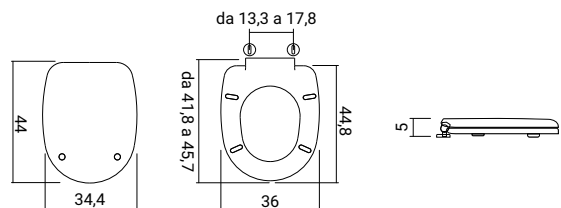

SCACER0877SE

sedile in termoindurente,
colore bianco, sgancio rapido,
chiusura rallentata soft close,
cerniere in nylon/metallo,
fissaggio dall'alto e dal basso