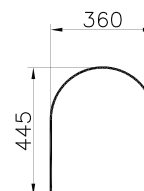

SCACER0942VS

Vaso sospeso, realizzato in ceramica, installazione filo muro, scarico parete, Rimless per facile pulizia e igiene, sedile venduto separatamente

8 683124 012641

SCACER0943BS

Bidet sospeso, realizzato in ceramica, installazione filo muro, monoforo, con troppopieno

8 683124 036685

SCACER0944VM

Vaso a pavimento monoblocco, realizzato in ceramica, installazione filo muro, scarico universale

8 683124 012900

SFUCER0813CA

Cassetta per vaso monoblocco, alimentazione dal basso a sinistra con predisposizione a destra, doppio pulsante, meccanismo 2,5/4 lt incluso

8 693405 342138

SCACER0952LA

Lavabo sospeso, realizzato in ceramica, larghezza 60 cm

8 683124 033684

SCACER0869SE

sedile, realizzato in termoindurente, colore bianco, rallentato soft-close, cerniere in metallo

8 693405 516904