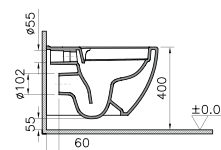

SCACER0942VS

Vaso sospeso, realizzato in ceramica, installazione filo muro, scarico parete, Rimless per facile pulizia e igiene, sedile venduto separatamente

8 683124 012641

SCACER0943BS

Bidet sospeso, realizzato in ceramica, installazione filo muro, monoforo, con troppopieno

8 683124 036685

SCACER0944VM

Vaso a pavimento monoblocco, realizzato in ceramica, installazione filo muro, scarico universale

8 683124 012900

SFUCER0813CA

Cassetta per vaso monoblocco, alimentazione dal basso a sinistra con predisposizione a destra, doppio pulsante, meccanismo 2,5/4 lt incluso

8 693405 342138

SCACER0952LA

Lavabo sospeso, realizzato in ceramica, larghezza 60 cm

8 683124 033684

SCACER0869SE

sedile, realizzato in termoindurente, colore bianco, rallentato soft-close, cerniere in metallo

8 693405 516904