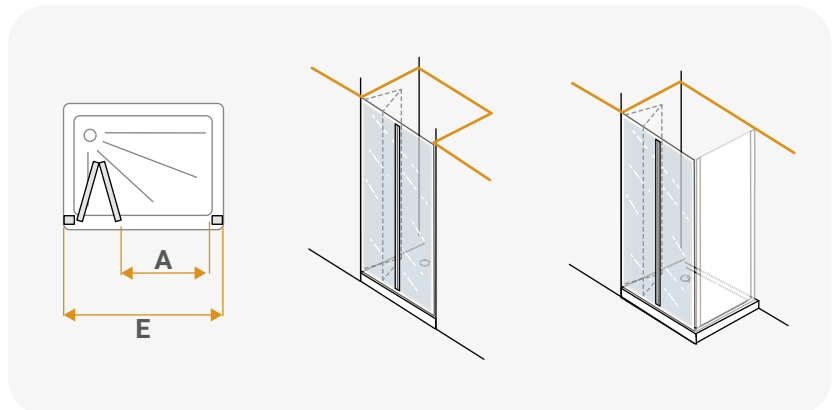

Porta a soffietto

In alluminio, finitura cromata
vetro trasparente spessore 4 mm, altezza 185 cm

		A	E
SCACER0992CR		62 cm	77-81 cm
SCACER0990CR		72 cm	87-91 cm