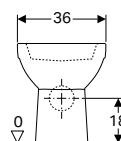

SFUCER0761VM

vaso a pavimento in ceramica, per cassetta di risciacquo esterna monoblocco, installazione a terra, scarico orizzontale, fissaggio nascosto, sedile venduto separatamente