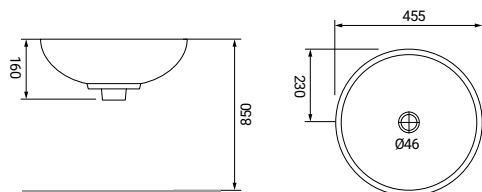

Lavabo da appoggio in ceramica, finitura bianco alpino, senza troppo pieno, forma ovale, larghezza 39,5cm, stile moderno per un bagno raffinato

Daisy

SCACER0545LA

Lavabo da appoggio in ceramica, finitura bianco alpino, senza troppo pieno, forma rotonda, diametro 38cm, stile moderno per un bagno raffinato