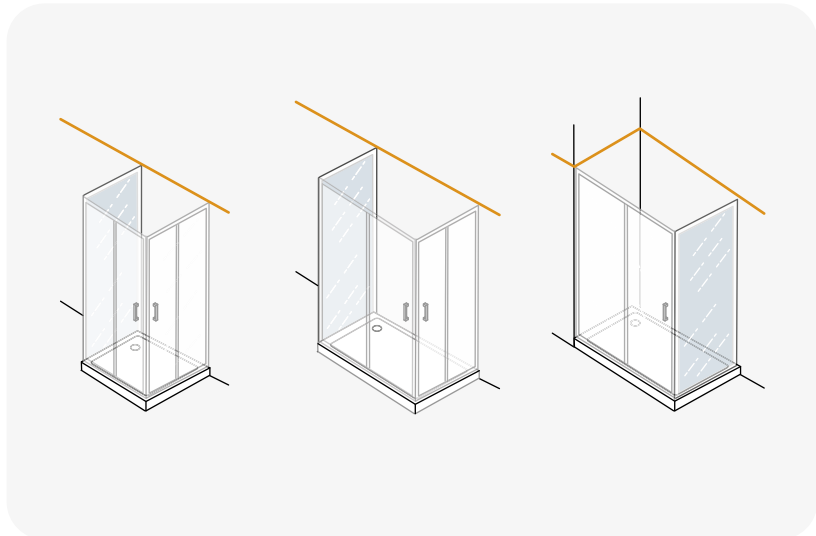

Parete fissa

Parete fissa, in alluminio, finitura cromata
vetro trasparente spessore 6 mm, altezza 190 cm

		E
SCACER1012CR	8 007931 104311	68-70 cm
SCACER1015CR	8 007931 104342	78-80 cm