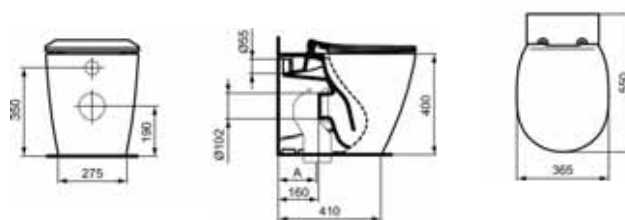

SCACER0862VA
Vaso a terra universale AquaBlade® filo parete completo di sedile slim a sgancio rapido. Grazie allo scarico traslato che copre distanze dal muro comprese tra i 60 e i 195 mm (attraverso le apposite curve tecniche da ordinare separatamente). Installazione filo parete. Il vaso è corredato di fissaggi a pavimento. Certificato per scarico 4,5/3 litri.