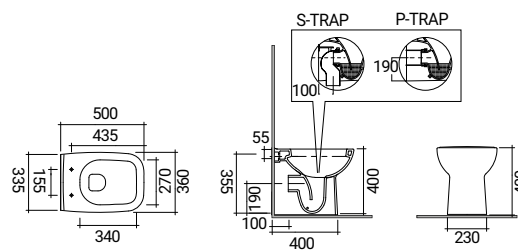

River

SCACERO550VA

vaso wc in ceramica,
installazione filo muro, scarico
(a pavimento o a parete) curva
tecnica per scarico inclusa,
sedile venduto separatamente

8 007931 075291