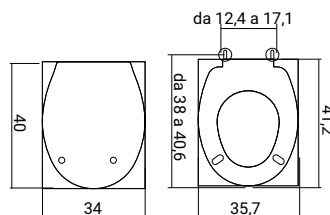

Lake

SFUCERO613VA
vaso wc in ceramica,
installazione a terra,
scarico pavimento, sedile
venduto separatamente

SFUCERO615VA
vaso wc in ceramica,
installazione a terra,
scarico parete, sedile
venduto separatamente

SFUCERO614BI
bidet in ceramica,
installazione a terra,
monoforo, con troppopieno

SCACERO718SE
sedile in termoidurente,
colore bianco, cerniere in
nylon, fissaggio dal basso