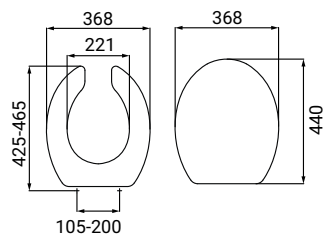

Y860132

sedile in termindurente, cerniere in metallo, fissaggio dal basso vite Ø 6 mm oppure fissaggio dall'alto tassello a espansione

Y860095

lavabo ergonomico in ceramica serie disabili, larghezza 65 cm, con appoggia gomiti, lavabo da installare su staffe (non incluse)