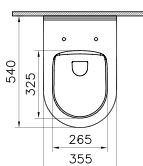

SCACER0942VS

Vaso sospeso, realizzato in ceramica, installazione filo muro, scarico parete, Rimless per facile pulizia e igiene, sedile venduto separatamente

8 683124 012641

SCACER0943BS

Bidet sospeso, realizzato in ceramica, installazione filo muro, monoforo, con troppopieno

8 683124 036685

SCACER0944VM

Vaso a pavimento monoblocco, realizzato in ceramica, installazione filo muro, scarico universale

8 683124 012900

SFUCER0813CA

Cassetta per vaso monoblocco, alimentazione dal basso a sinistra con predisposizione a destra, doppio pulsante, meccanismo 2,5/4 lt incluso

8 693405 342138

SCACER0952LA

Lavabo sospeso, realizzato in ceramica, larghezza 60 cm

8 683124 033684

SCACER0869SE

sedile, realizzato in termoindurente, colore bianco, rallentato soft-close, cerniere in metallo

8 693405 516904