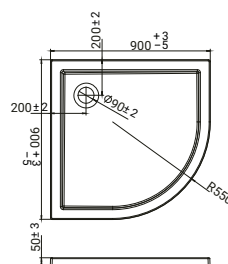

SCACERO233PD

piatto doccia semicircolare, in acrilico, installazione appoggio a pavimento, dimensioni 80 x 80 x 5 cm, foro scarico da Ø 90, piletta non inclusa

SCACERO212PD

piatto doccia semicircolare, in acrilico, installazione appoggio a pavimento, dimensioni 90 x 90 x 5 cm, foro scarico da Ø 90, piletta non inclusa