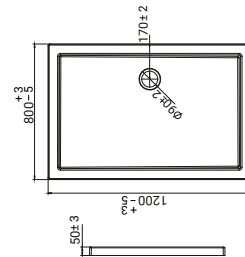

8 007931 056207

SCACERO234PD

piatto doccia rettangolare, in acrilico, installazione appoggio a pavimento, dimensioni 100 x 70 x 5 cm, foro scarico da Ø 90, piletta non inclusa

SCACERO452PD

piatto doccia rettangolare, in acrilico, installazione appoggio a pavimento, dimensioni 120 x 70 x 5 cm, foro scarico da Ø 90, piletta non inclusa