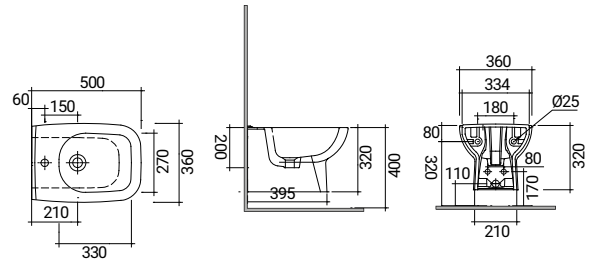

8 007931 075314

SCACER0553BS

bidet in ceramica, installazione sospesa, monoforo

8 007931 075321

SCACER0554LA

lavabo in ceramica, larghezza 65 cm

8 007931 075338

SCACER0555CO