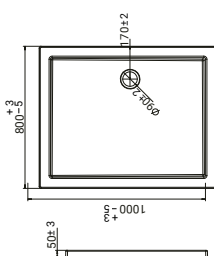

SCACERO201PD

piatto doccia rettangolare, in acrilico, installazione appoggio a pavimento, dimensioni 100 x 80 x 5 cm, foro scarico da Ø 90, piletta non inclusa