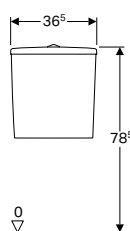

SFUCER0762CA

cassetta di risciacquo esterna monoblocco, risciacquo a due quantità (impostazione predefinita quantità di risciacquo 6 e 3 litri), allacciamento idrico laterale