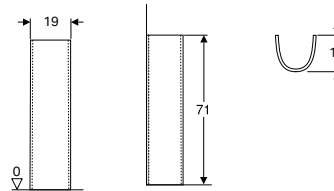

SFUCER0766CO

colonna in ceramica, installazione a terra