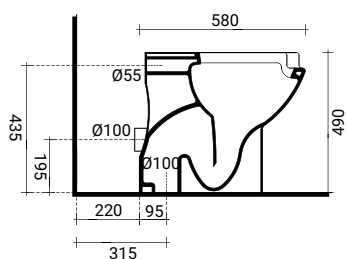

SCACERO454DI

vaso-bidet wc in ceramica serie disabili, installazione a terra, scarico parete, sedile venduto separatamente, con predisposizione di flussometro

Y860132

sedile in termindurente, cerniere in metallo, fissaggio dal basso vite Ø 6 mm oppure fissaggio dall'alto tassello a espansione