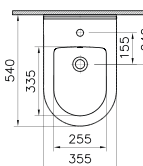

SCACER0942VS

Vaso sospeso, realizzato in ceramica, installazione filo muro, scarico parete, Rimless per facile pulizia e igiene, sedile venduto separatamente

8 683124 012641

SCACER0943BS

Bidet sospeso, realizzato in ceramica, installazione filo muro, monoforo, con troppopieno

8 683124 036685

SCACER0944VM

Vaso a pavimento monoblocco, realizzato in ceramica, installazione filo muro, scarico universale

8 683124 012900

SFUCER0813CA

Cassetta per vaso monoblocco, alimentazione dal basso a sinistra con predisposizione a destra, doppio pulsante, meccanismo 2,5/4 lt incluso

8 693405 342138

SCACER0952LA

Lavabo sospeso, realizzato in ceramica, larghezza 60 cm

8 683124 033684

SCACER0869SE

sedile, realizzato in termoindurente, colore bianco, rallentato soft-close, cerniere in metallo

8 693405 516904