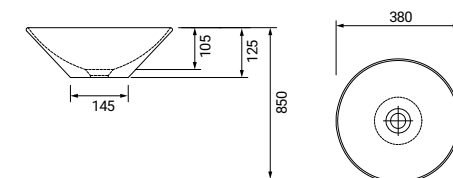

Lavabo da appoggio in ceramica, finitura bianco alpino, senza troppo pieno, forma ovale, larghezza 39,5cm, stile moderno per un bagno raffinato

Daisy

SCACER0545LA

Lavabo da appoggio in ceramica, finitura bianco alpino, senza troppo pieno, forma rotonda, diametro 38cm, stile moderno per un bagno raffinato