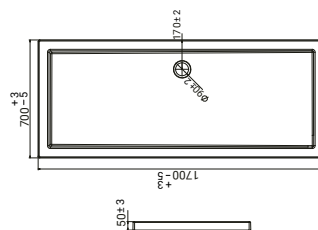

SCACERO403PD

piatto doccia rettangolare, in acrilico, installazione appoggio a pavimento, dimensioni 170 x 70 x 5 cm, foro scarico da Ø 90, piletta non inclusa