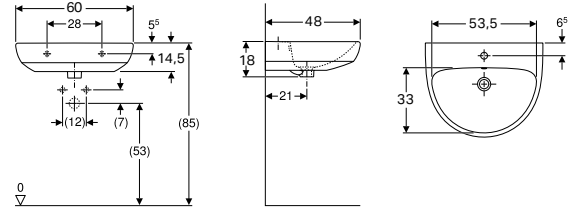

SFUCER0755BS

bidet sospeso, in ceramica, installazione sospesa, monoforo, con troppopieno

SFUCER0764LA

lavabo in ceramica, foro rubinetteria centrale, con troppopieno, larghezza 60 cm

SFUCER0765LA

lavabo in ceramica, foro rubinetteria centrale, con troppopieno, larghezza 65 cm