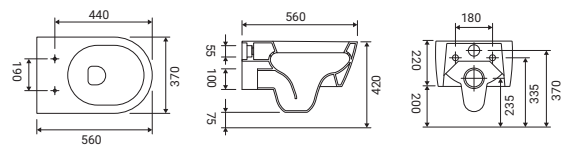

Spike

SCACER0907VA
vaso sospeso, in ceramica,
installazione sospesa, scarico
a parete, sedile venduto
separatamente

SCACER0908BI
bidet sospeso
in ceramica, installazione
sospesa, monoforo,
con troppopieno