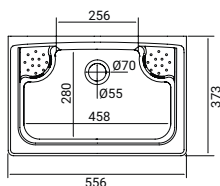

Campo di applicazione Installazione interna o esterna

Caratteristiche:

Ideale per esterni, non teme agenti atmosferici
Resistente agli acidi e agli aggressori chimici
Realizzato in materiale idoneo per alimenti
Materiale plastico anti UV, non scolora nel tempo
Totalmente lavabile
Imballaggio singolo salvaspazio, impilabile

Dotazione:

Kit di fissaggio a parete
Viti a testa esagonale
Coprivite
Doppia staffa di supporto
Sifone con tubo estensibile con dado in plastica 1"1/4 e uscita Ø32 e Ø40
Piletta con troppopieno e tappo di copertura

Informazioni tecniche:

Materiale: polipropilene lucido
Capacità: 16 litri
Dimensioni: 56 x 34 x h 21 cm
Sporgenza dal muro: 37 cm

Bianco
SCACERO739PI

Grigio
SCACERO740PI

Marmo
SCACERO741PI