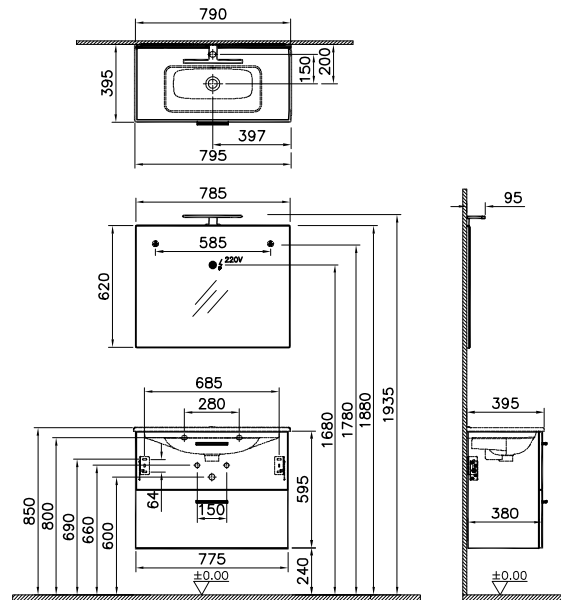

Colonna pensile, 35 cm

Installazione sospesa. Con 1 anta.

SCAMOB0061BI

Bianco lucido, chipboard

SCAMOB0061CO

Cordoba, melamina su MDF