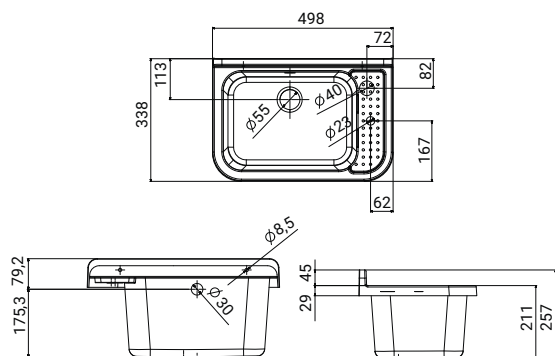

Campo di applicazione Installazione interna o esterna

Caratteristiche:

Ideale per esterni, non teme agenti atmosferici
Resistente agli acidi e agli aggressori chimici
Realizzato in materiale idoneo per alimenti
Materiale plastico anti UV, non scolora nel tempo
Totalmente lavabile

Imballaggio singolo salvaspazio, impilabile

Dotazione:

Kit di fissaggio a parete
Viti a testa esagonale
Coprivite
Doppia staffa di supporto
Sifone con tubo estensibile con dado in plastica 1"1/4 e uscita Ø32 e Ø40
Piletta con troppopieno e tappo di copertura

Informazioni tecniche:

Materiale: polipropilene lucido
Capacità: 13,5 litri
Dimensioni: 50 x 34 x h 21 cm
Sporgenza dal muro: 34 cm

Bianco
SCACER0736PI

8 032642 521492

Grigio
SCACER0737PI

8 032642 521508

Marmo
SCACER0738PI

8 032642 521515