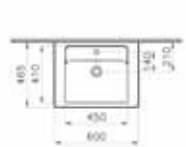

Lavabo per mobile
Con foro rubinetetto e troppopieno.
Per installazione su mobile

SCACER0959LA		60x46 cm
SCACER0960LA		80x46 cm
SCACER0958LA		100x46 cm