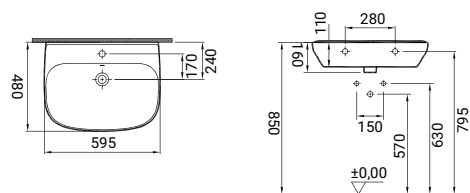

SFUCER0813CA
Cassetta per vaso,
alimentazione
basso a sinistra con
predisposizione a destra,
doppio pulsante, meccanismo
2,5/4 lt incluso

SFUCER0687LA
Lavabo in ceramica,
larghezza 60 cm

SFUCER0688CO
Colonna in ceramica,
installazione a terra