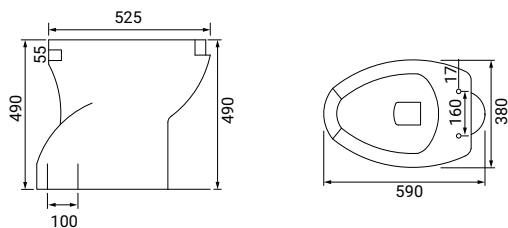

SCACERO453DI

vaso wc in ceramica serie disabili, installazione a terra, scarico parete, sedile venduto separatamente