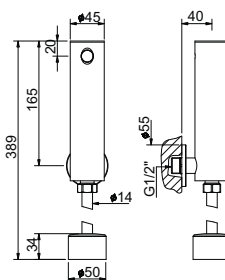

8 007931 096852