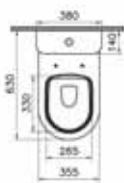

SCACER0942VS

Vaso sospeso, realizzato in ceramica, installazione filo muro, scarico parete, Rimless per facile pulizia e igiene, sedile venduto separatamente

8 683124 012641

SCACER0943BS

Bidet sospeso, realizzato in ceramica, installazione filo muro, monoforo, con troppopieno

8 683124 036685

SCACER0944VM

Vaso a pavimento monoblocco, realizzato in ceramica, installazione filo muro, scarico universale

8 683124 012900

SFUCER0813CA

Cassetta per vaso monoblocco, alimentazione dal basso a sinistra con predisposizione a destra, doppio pulsante, meccanismo 2,5/4 lt incluso

8 693405 342138

SCACER0952LA

Lavabo sospeso, realizzato in ceramica, larghezza 60 cm

8 683124 033684

SCACER0869SE

sedile, realizzato in termoindurente, colore bianco, rallentato soft-close, cerniere in metallo

8 693405 516904