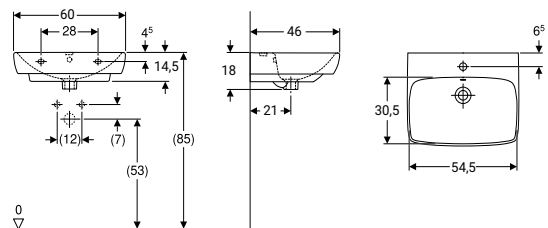

SFUCERO794BS
bidet sospeso, in ceramica,
installazione sospesa,
monoforo, con troppopieno

SFUCERO788LA
lavabo in ceramica, foro
rubinetteria centrale, con
troppopieno, larghezza 55 cm

SFUCERO789LA
lavabo in ceramica, foro
rubinetteria centrale, con
troppopieno, larghezza 60 cm