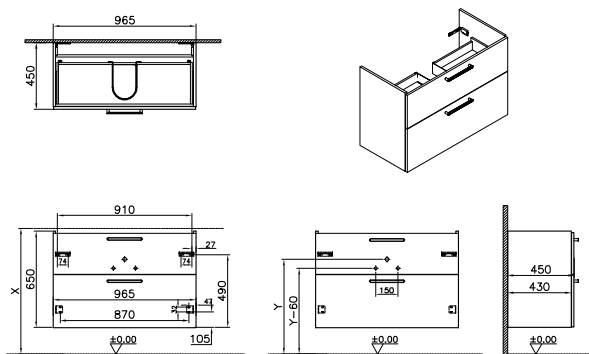

LxPxH 96,5x45x65cm
Lavabo 100x46 non incluso, da ordinare separatamente.
Maniglie Chrome, set di scarico e fissaggi per montaggio a parete inclusi.
Cassetti con incavo per sifone, chiusura ammortizzata e massima estrazione
Il mobile è preassemblato. Rubinetto non incluso, da ordinare a parte.