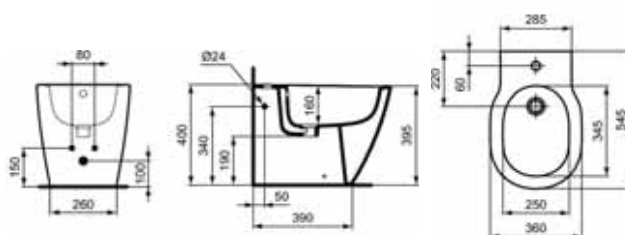

SCACER0863BI
Bidet a terra universale filo parete. Erogazione dell'acqua dal rubinetto. Vi si possono installare sia rubinetti monocomando monoforo che a doppio comando. Il bidet è corredato di fissaggi a pavimento.