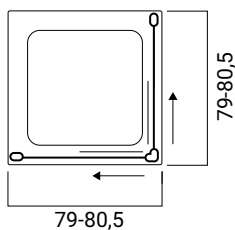

Box doccia

vetro spessore 4 mm

SCACER0984CR

box doccia quadrato, in alluminio, finitura cromata, vetro trasparente spessore 4 mm, dimensioni 79-80,5 x 79-80,5 cm, altezza 190 cm, maniglia, porte sganciabili per una facile pulizia