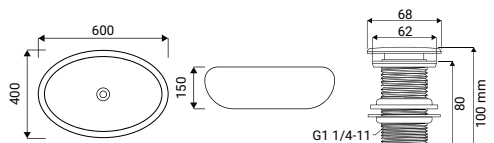

600 x 400 x 150 mm

Lavabo, Realizzato in ceramica/vetrochina, senza troppo pieno, piletta click-clack inclusa

Grigio
SCACER0845GR

Marrone
SCACER0848TR

Nero
SCACER0849NE