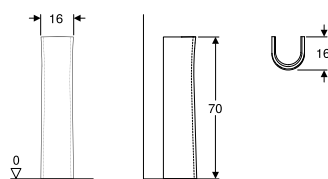

4 025410 721747

SFUCER0749LA
lavabo in ceramica, foro
rubinetteria centrale, con
troppopieno, larghezza 65 cm

4 025410 721860

SFUCER0743CO
colonna in ceramica,
installazione a terra

4 025410 721815

SFUCER0751SC
semicolonna in ceramica,
installazione sospesa