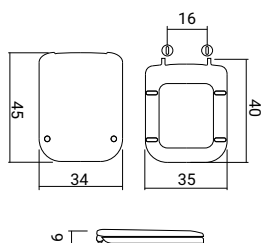

Compatibilità

Marchio	Modello
Falerii	Medina
Europa	Point
Ideal stand.	Conca
Ideal stand.	Conca mon.
Vincenti	Versilia
Vitruvit	Gironda