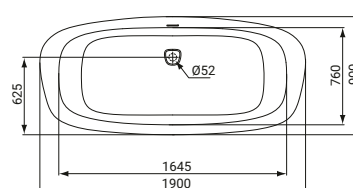

Dea 190

SCACER0376VA

vasca centro stanza in metacrilato,
installazione appoggio su pavimento,
dimensioni 190 x 90 cm

5 017830 474838