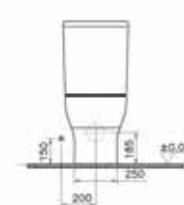

SCACER0944VM

Vaso a pavimento monoblocco, realizzato in ceramica, installazione filo muro, scarico universale

8 683124 012900