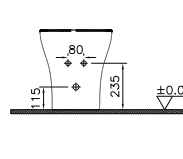

VitrA

Mia square

Tecnologia

VitrA SmoothFlush

I vasi VitrA SmoothFlush non hanno bordi o aperture che potrebbero ospitare batteri o microrganismi nocivi. Ciò rende i vasi VitrA SmoothFlush molto più facili da pulire e assicura la massima igiene.

SCACER0947VA

Vaso pavimento, realizzato in ceramica, installazione filo muro, scarico parete, Rimless per facile pulizia e igiene, sedile venduto separatamente

8 683 124 012 795

SCACER0948BI

Bidet pavimento, realizzato in ceramica, installazione filo muro, monoforo, con troppopieno

8 683 124 034 902