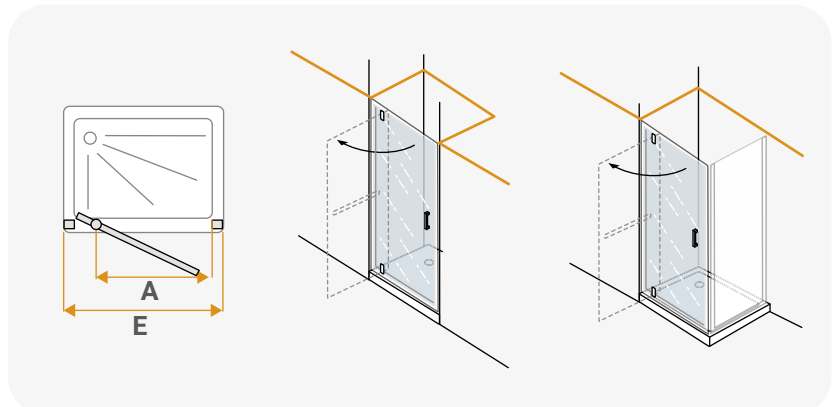

8 053614 146826

Cobalt

Porta scorrevole ad angolo quadrata

In alluminio, finitura cromata, vetro trasparente spessore 4 mm
 altezza 185 cm, **estensibilità 12 cm**, maniglia inclusa in plastica

	A	E
SCACER0988CR	29-43 cm	68-80 x 68-80 cm

Porta scorrevole ad angolo rettangolare

In alluminio, finitura cromata, vetro trasparente spessore 4 mm
 altezza 185 cm, **estensibilità 12 cm**, maniglia inclusa in plastica

	A	E	P
SCACER0989CR	37-50 cm	88-100 cm	68-80 cm

Scorrevole in linea

In alluminio, finitura cromata, vetro trasparente spessore 4 mm, altezza 185 cm, maniglia inclusa in plastica

		A	E
SCACER1000CR		42 cm	98-102 cm
SCACER0996CR		52 cm	118-122 cm

Porta battente

In alluminio, finitura cromata, vetro trasparente spessore 4 mm, altezza 185 cm, maniglia inclusa in plastica

		A	E
SCACER0998CR		42 cm	63-67 cm
SCACER0993CR		47 cm	68-72 cm
SCACER0999CR		52 cm	73-77 cm
SCACER0995CR		57 cm	78-82 cm