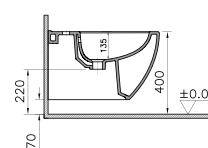

SCACER0942VS

Vaso sospeso, realizzato in ceramica, installazione filo muro, scarico parete, Rimless per facile pulizia e igiene, sedile venduto separatamente

8 683124 012641

SCACER0943BS

Bidet sospeso, realizzato in ceramica, installazione filo muro, monoforo, con troppopieno

8 683124 036685

SCACER0944VM

Vaso a pavimento monoblocco, realizzato in ceramica, installazione filo muro, scarico universale

8 683124 012900

SFUCER0813CA

Cassetta per vaso monoblocco, alimentazione dal basso a sinistra con predisposizione a destra, doppio pulsante, meccanismo 2,5/4 lt incluso

8 693405 342138

SCACER0952LA

Lavabo sospeso, realizzato in ceramica, larghezza 60 cm

8 683124 033684

SCACER0869SE

sedile, realizzato in termoindurente, colore bianco, rallentato soft-close, cerniere in metallo

8 693405 516904