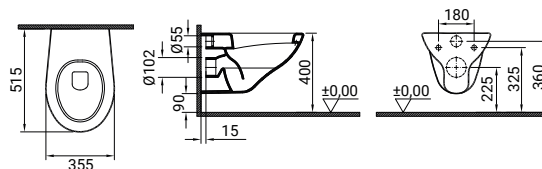

SFUCER0703BS

Bidet sospeso Normus Arkitekt in ceramica installazione sospesa, monoforo, con troppopieno

€ 90,90

8 693405 053126