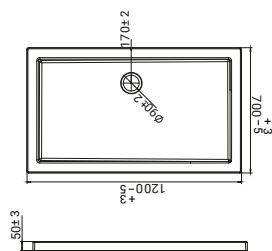

SCACERO452PD

piatto doccia rettangolare, in acrilico, installazione appoggio a pavimento, dimensioni 120 x 70 x 5 cm, foro scarico da Ø 90, piletta non inclusa