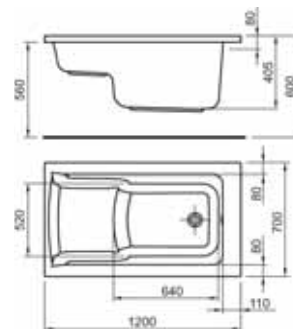

SCACER0917VA
Guscio vasca in acrilico con seduta
installazione ad incasso
dimensioni 120 x 70 cm

5 017830 424277