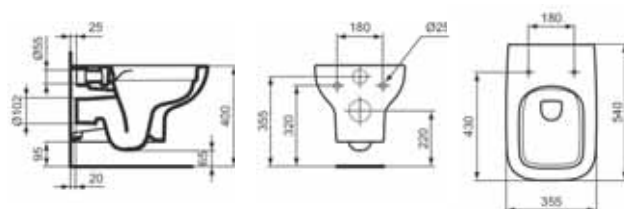

SCACER0964VS

Vaso sospeso RimLS+ con scarico a parete, per il fissaggio a parete è necessario utilizzare un sostegno metallico da ordinare separatamente. Dotato della tecnologia di scarico RimLS+ che garantisce un'ottimale pulizia del bacino ad ogni risciacquo e una facile pulizia grazie all'assenza di recessi. Certificato per lo scarico a 4/2,6