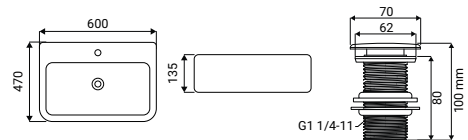

Lavabo nero
SCACER0859NE

600 x 470 x 135 mm

Lavabo monoforo, Realizzato in ceramica/vetrochina, senza troppo pieno, piletta click-clack inclusa

8 007931 091031