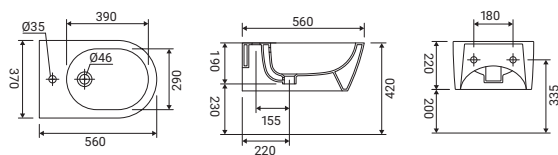

Spike

SCACER0907VA
vaso sospeso, in ceramica,
installazione sospesa, scarico
a parete, sedile venduto
separatamente

SCACER0908BI
bidet sospeso
in ceramica, installazione
sospesa, monoforo,
con troppopieno