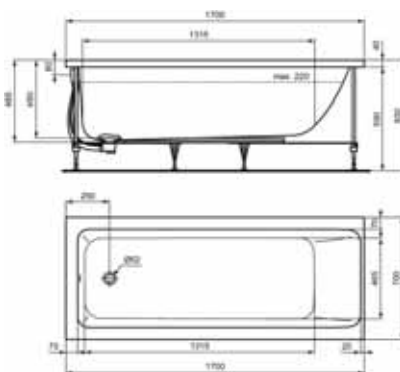

Installazione ad incasso con telaio e pannelli

8 014140 448242