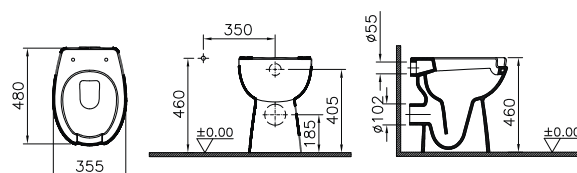

SCACER0925VA

Vaso a pavimento, realizzato in ceramica, scarico universale, da completare con apposita curva, profondità 48 cm, altezza 46 cm, ergonomico, kit fissaggio incluso, volume di scarico 3/6 lt.