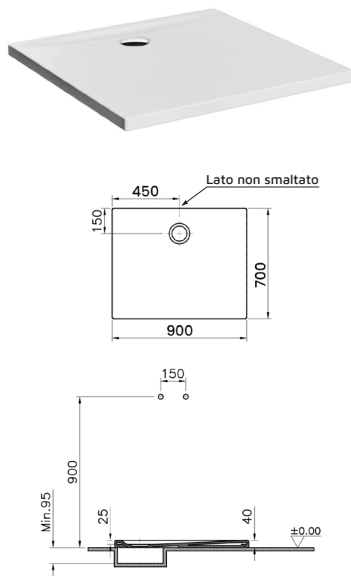

8 693405 642948

SFUCER0784PD

Piatto doccia in ceramica, 140x90x4 cm Per installazione in appoggio o a incasso. Scarico diametro 90 mm, piletta non inclusa

8 693405 632345

SFUCER0785PD

Piatto doccia in ceramica, 90x70x4 cm Per installazione in appoggio o a incasso. Scarico diametro 90 mm, piletta non inclusa