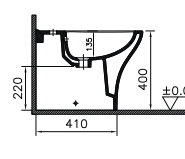

VitrA

Mia square

Tecnologia

VitrA SmoothFlush

I vasi VitrA SmoothFlush non hanno bordi o aperture che potrebbero ospitare batteri o microrganismi nocivi. Ciò rende i vasi VitrA SmoothFlush molto più facili da pulire e assicura la massima igiene.

SCACER0947VA

Vaso pavimento, realizzato in ceramica, installazione filo muro, scarico parete, Rimless per facile pulizia e igiene, sedile venduto separatamente

8 683 124 012 795

SCACER0948BI

Bidet pavimento, realizzato in ceramica, installazione filo muro, monoforo, con troppopieno

8 683 124 034 902