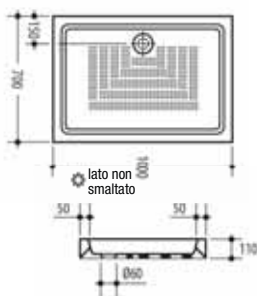

Polo

SFUCER1039PD

Piatto doccia in ceramica rettangolare, dimensioni 100 x 70 x 11 cm con disegno antiscivolo, da completare con piletta Ø 60 mm, foro di scarico posizionato nella parte centrale, piletta non inclusa

8 053614 146796