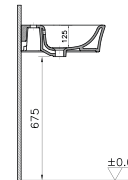

8 693405 342138

SCACER0952LA

Lavabo sospeso, realizzato in ceramica, larghezza 60 cm

8 683124 033684

SCACER0869SE

sedile, realizzato in termoindurente, colore bianco, rallentato soft-close, cerniere in metallo