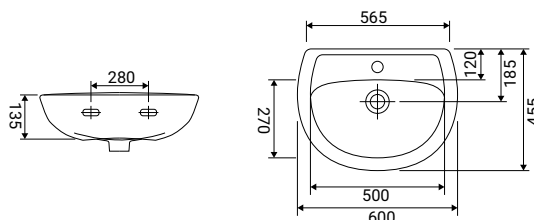

SFUCER0971BI
bidet in ceramica,
installazione a terra,
monoforo, con troppopieno

SFUCER0972LA
lavabo in ceramica,
larghezza 60 cm

SFUCER0973CL
colonna in ceramica,
installazione a terra

SCACER0975SE
sedile in termoplastico,
colore bianco, cerniere in
nylon, fissaggio dal basso