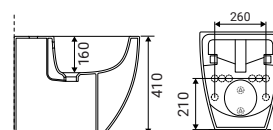

Bianco lucido
SCACER0903VA

Bianco opaco
SCACER0900VA

Nero opaco
SCACER0897VA

Bidet in ceramica, installazione filo muro, monoforo, con troppopieno

Bianco lucido
SCACER0904BI

Bianco opaco
SCACER0901BI

Nero opaco
SCACER0898BI