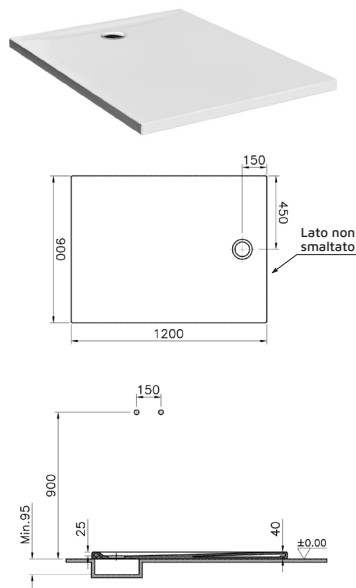

SFUCER0783PD

Piatto doccia in ceramica, 120x90x4 cm Per installazione in appoggio o a incasso. Scarico diametro 90 mm, piletta non inclusa

8 693405 642948