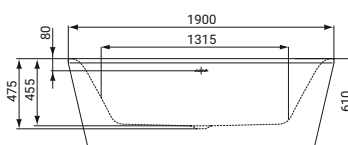

Dea 190

SCACER0376VA

vasca centro stanza in metacrilato,
installazione appoggio su pavimento,
dimensioni 190 x 90 cm

5 017830 474838