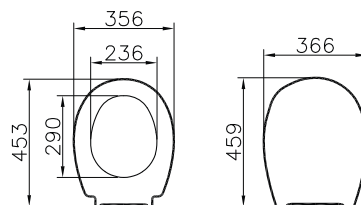

SCACER0924SE

Sedile per vaso SCACER0923VS, realizzato in duroplast, cerniere cromate, fissaggio superiore