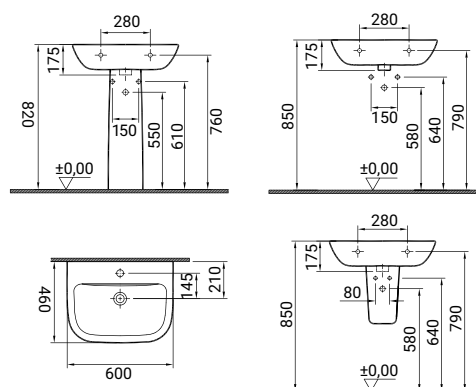

SFUCER0694CO

Colonna in ceramica,
installazione a terra

8 693405 194386