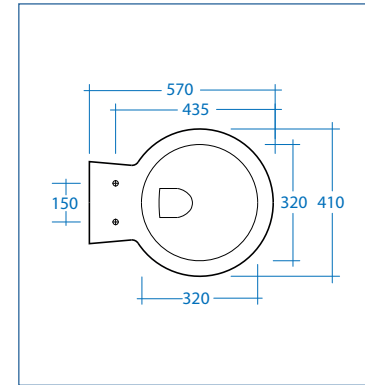

Art. SCACER0144VP

vaso scarico a pavimento (s)
water closet back to wall (s) trap