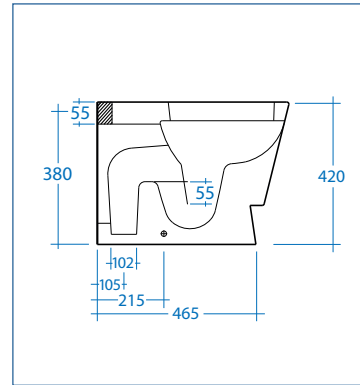

STILO

STILO SOSPESA

Stilo si caratterizza per il bacino a forma di tronco di cono rovesciato che ricorda le antiche tinozze. Il design particolare, ma molto attuale, è completato da un comodo sedile in termoindurente perfettamente coprente che, su richiesta, può essere anche rallentato. Disponibile anche nella versione sospesa e con monoblocco, grazie alle dimensioni contenute Stilo si adatta perfettamente anche ai bagni di piccole dimensioni. Stilo è realizzato con brida chiusa per assicurare la massima pulizia nel tempo con ogni flusso d'acqua.

Stilo is characterised for its upside down cone shaped basin, reminiscent of ancient tubs. The special design that is also trendy is complete with comfortable perfectly covering heat cured seat that may be slowed down upon request. Also available in the closed couple suspended version. Thanks to its contained size, Stilo adapts perfectly also to small sized bathrooms. Stilo is made with a closed rim to guarantee maximum hygiene through time with each flush.

IDRO
Bric

Art. SCACER0144VP

vaso scarico a pavimento (s)
water closet back to wall (s) trap

Art. SCACER0145SE

sedile ABS per vaso (s)
seat ABS for wc (s) trap

Art. SCACER0146BI

bidet
bidet

Art. SCACER0142SE
Art. SCACER0141LA

lavabo 52 cm con semi colonna
wash basin 52 cm whit half
pedestal

Art. SCACER0143VS

vaso sospeso
water closet wall hung

Art. SCACER0147BS

bidet
bidet

Art. SCACER0142SE Art. SCACER0141LA

lavabo 52 cm con semi colonna
wash basin 52 cm whit half
pedestal