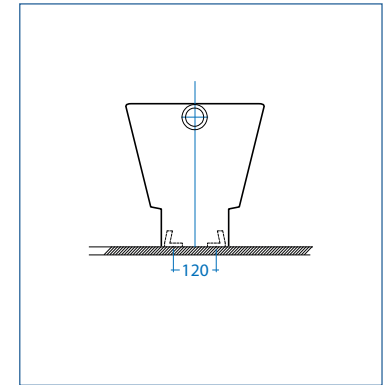

Art. SCACER0144VP

vaso scarico a pavimento (s)
water closet back to wall (s) trap